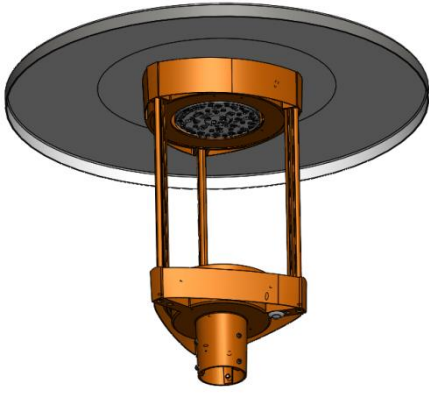

INDEX

LED

CE			
IEC EN 60598	IP66		
		RoHS	
220-240V 50Hz			

IK	kg	SCx	Hmax
08	11kg	0,10m ²	6m

TOP 76

La source lumineuse contenue dans ce luminaire ne doit être remplacée que par le fabricant ou son agent de maintenance ou une personne de qualification équivalente.
 The lighting part included in this luminaire must be maintained by the manufacturer, an authorized service agent or a person with similar technical qualification.
 Die in der Leuchte beinhaltenen Lichtquelle soll nur durch den Hersteller oder seinen Wartungsfachmann oder einen Servicetechniker mit einer ähnlichen Qualifikation ersetzt werden.