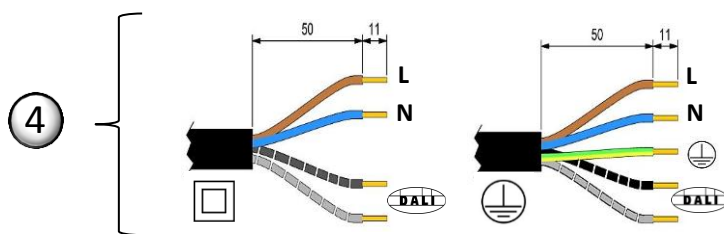

La source lumineuse contenue dans ce luminaire ne doit être remplacée que par le fabricant ou son agent de maintenance ou une personne de qualification équivalente.
The lighting part included in this luminaire must be maintained by the manufacturer, an authorized service agent or a person with similar technical qualification.
Die in der Leuchte beinhaltene Lichtquelle soll nur durch den Hersteller oder seinen Wartungsfachmann oder einen Servicetechniker mit einer ähnlichen Qualifikation ersetzt werden.