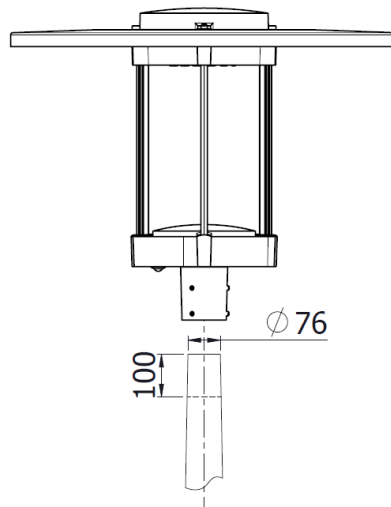

INDEX

LED

CE			
IEC EN 60598	IP66		
		RoHS	
220-240V 50Hz			

IK	kg	SCx	Hmax
08	11kg	0,10m ²	6m

TOP 76

La source lumineuse contenue dans ce luminaire ne doit être remplacée que par le fabricant ou son agent de maintenance ou une personne de qualification équivalente.
 The lighting part included in this luminaire must be maintained by the manufacturer, an authorized service agent or a person with similar technical qualification.
 Die in der Leuchte beinhaltenen Lichtquelle soll nur durch den Hersteller oder seinen Wartungsfachmann oder einen Servicetechniker mit einer ähnlichen Qualifikation ersetzt werden.