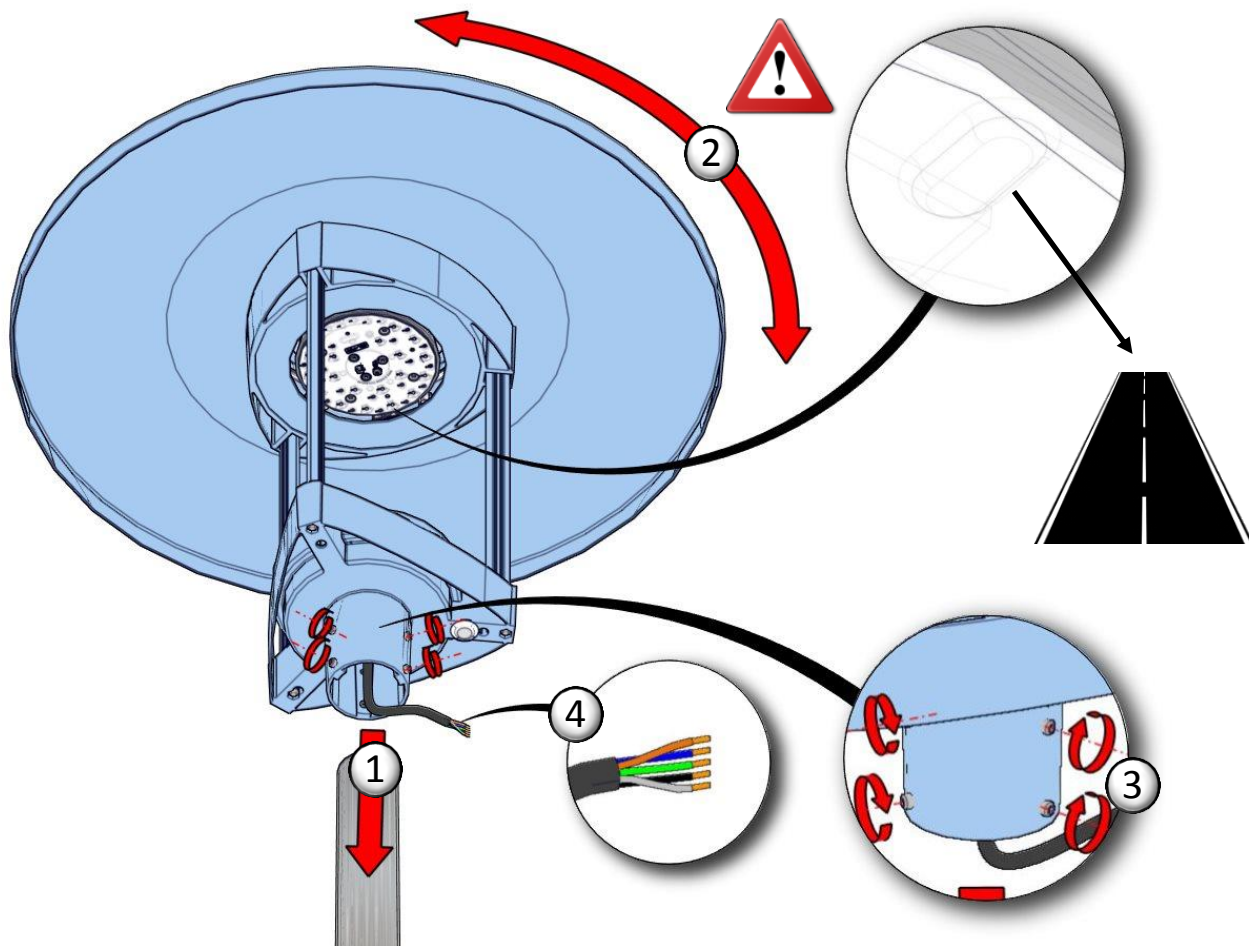

INDEX

LED

CE			
IEC EN 60598	IP66		
		RoHS	
220-240V 50Hz			

IK	kg	SCx	Hmax
08	11kg	0,10m ²	6m

TOP 76

La source lumineuse contenue dans ce luminaire ne doit être remplacée que par le fabricant ou son agent de maintenance ou une personne de qualification équivalente.
 The lighting part included in this luminaire must be maintained by the manufacturer, an authorized service agent or a person with similar technical qualification.
 Die in der Leuchte beinhaltenen Lichtquelle soll nur durch den Hersteller oder seinen Wartungsfachmann oder einen Servicetechniker mit einer ähnlichen Qualifikation ersetzt werden.

15N.m ±1

La source lumineuse contenue dans ce luminaire ne doit être remplacée que par le fabricant ou son agent de maintenance ou une personne de qualification équivalente.
 The lighting part included in this luminaire must be maintained by the manufacturer, an authorized service agent or a person with similar technical qualification.
 Die in der Leuchte beinhaltene Lichtquelle soll nur durch den Hersteller oder seinen Wartungsfachmann oder einen Servicetechniker mit einer ähnlichen Qualifikation ersetzt werden.