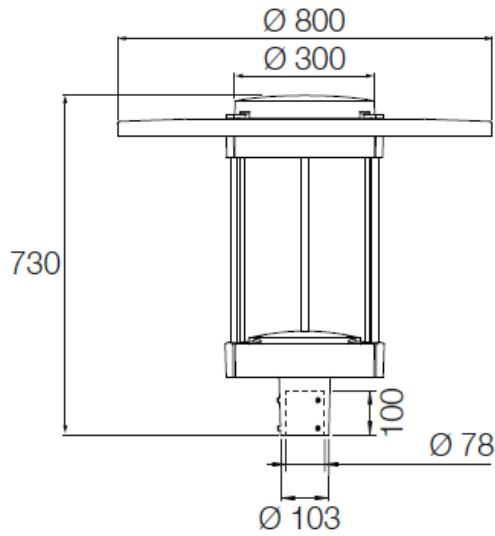

INDEX

LED

CE			
IEC EN 60598	IP66		
		RoHS	
220-240V 50Hz			

IK	kg	SCx	Hmax
08	11kg	0,10m ²	6m

TOP 76

La source lumineuse contenue dans ce luminaire ne doit être remplacée que par le fabricant ou son agent de maintenance ou une personne de qualification équivalente.
 The lighting part included in this luminaire must be maintained by the manufacturer, an authorized service agent or a person with similar technical qualification.
 Die in der Leuchte beinhaltenen Lichtquelle soll nur durch den Hersteller oder seinen Wartungsfachmann oder einen Servicetechniker mit einer ähnlichen Qualifikation ersetzt werden.