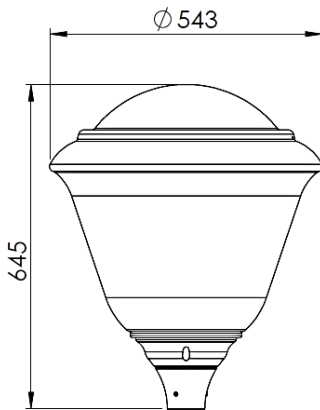

ELSY/TEANA/ PALMA/LHEA

LED

IP65

RoHS

220-240V 50Hz

	IK	kg	SCx	Hmax
ELSY	09	5,3kg	0,16m ²	10m
PALMA	09	5kg	0,17m ²	10m
TEANA	04	4,5kg	0,22m ²	10m
LHEA	09	5,3kg	0,18m ²	10m

ELSY

TEANA