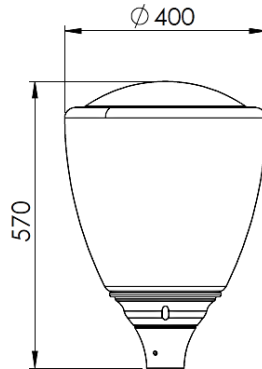

ELSY/TEANA/ PALMA/LHEA

LED

IP65

RoHS

220-240V 50Hz

	IK	kg	SCx	Hmax
ELSY	09	5,3kg	0,16m ²	10m
PALMA	09	5kg	0,17m ²	10m
TEANA	04	4,5kg	0,22m ²	10m
LHEA	09	5,3kg	0,18m ²	10m

ELSY

TEANA