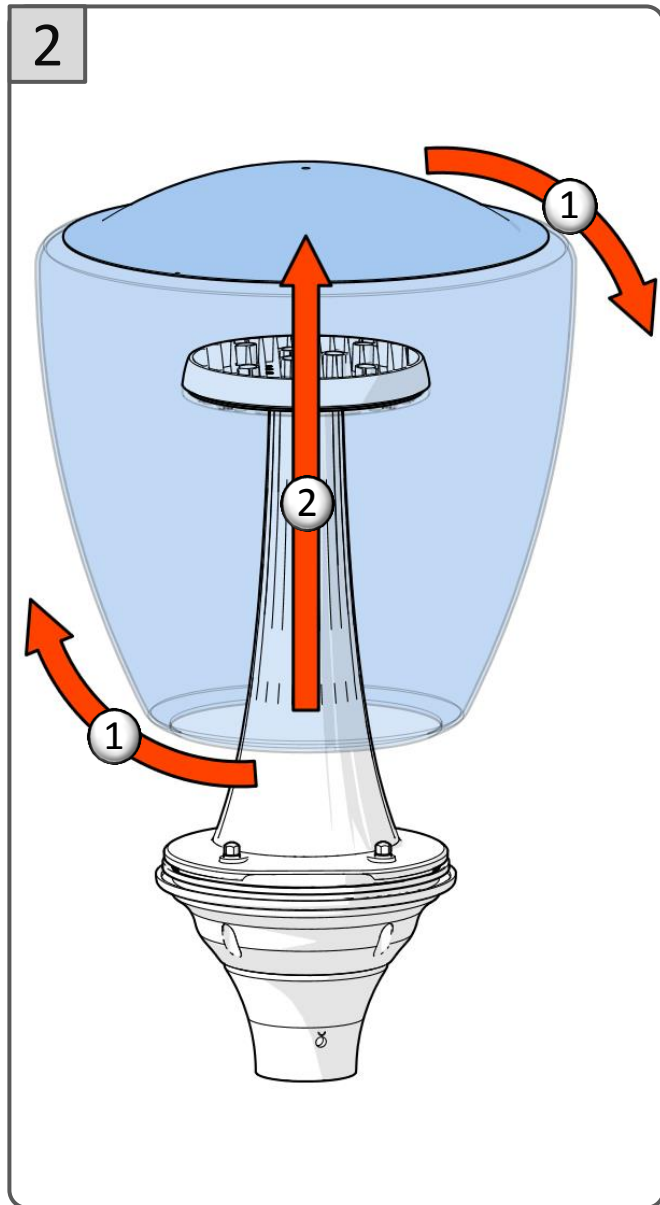

PALMA

LHEA

TOP60

La source lumineuse contenue dans ce luminaire ne doit être remplacée que par le fabricant ou son agent de maintenance ou une personne de qualification équivalente.
The lighting part included in this luminaire must be maintained by the manufacturer, an authorized service agent or a person with similar technical qualification.
Die in der Leuchte beinhaltenen Lichtquelle soll nur durch den Hersteller oder seinen Wartungsfachmann oder einen Servicetechniker mit einer ähnlichen Qualifikation ersetzt werden.