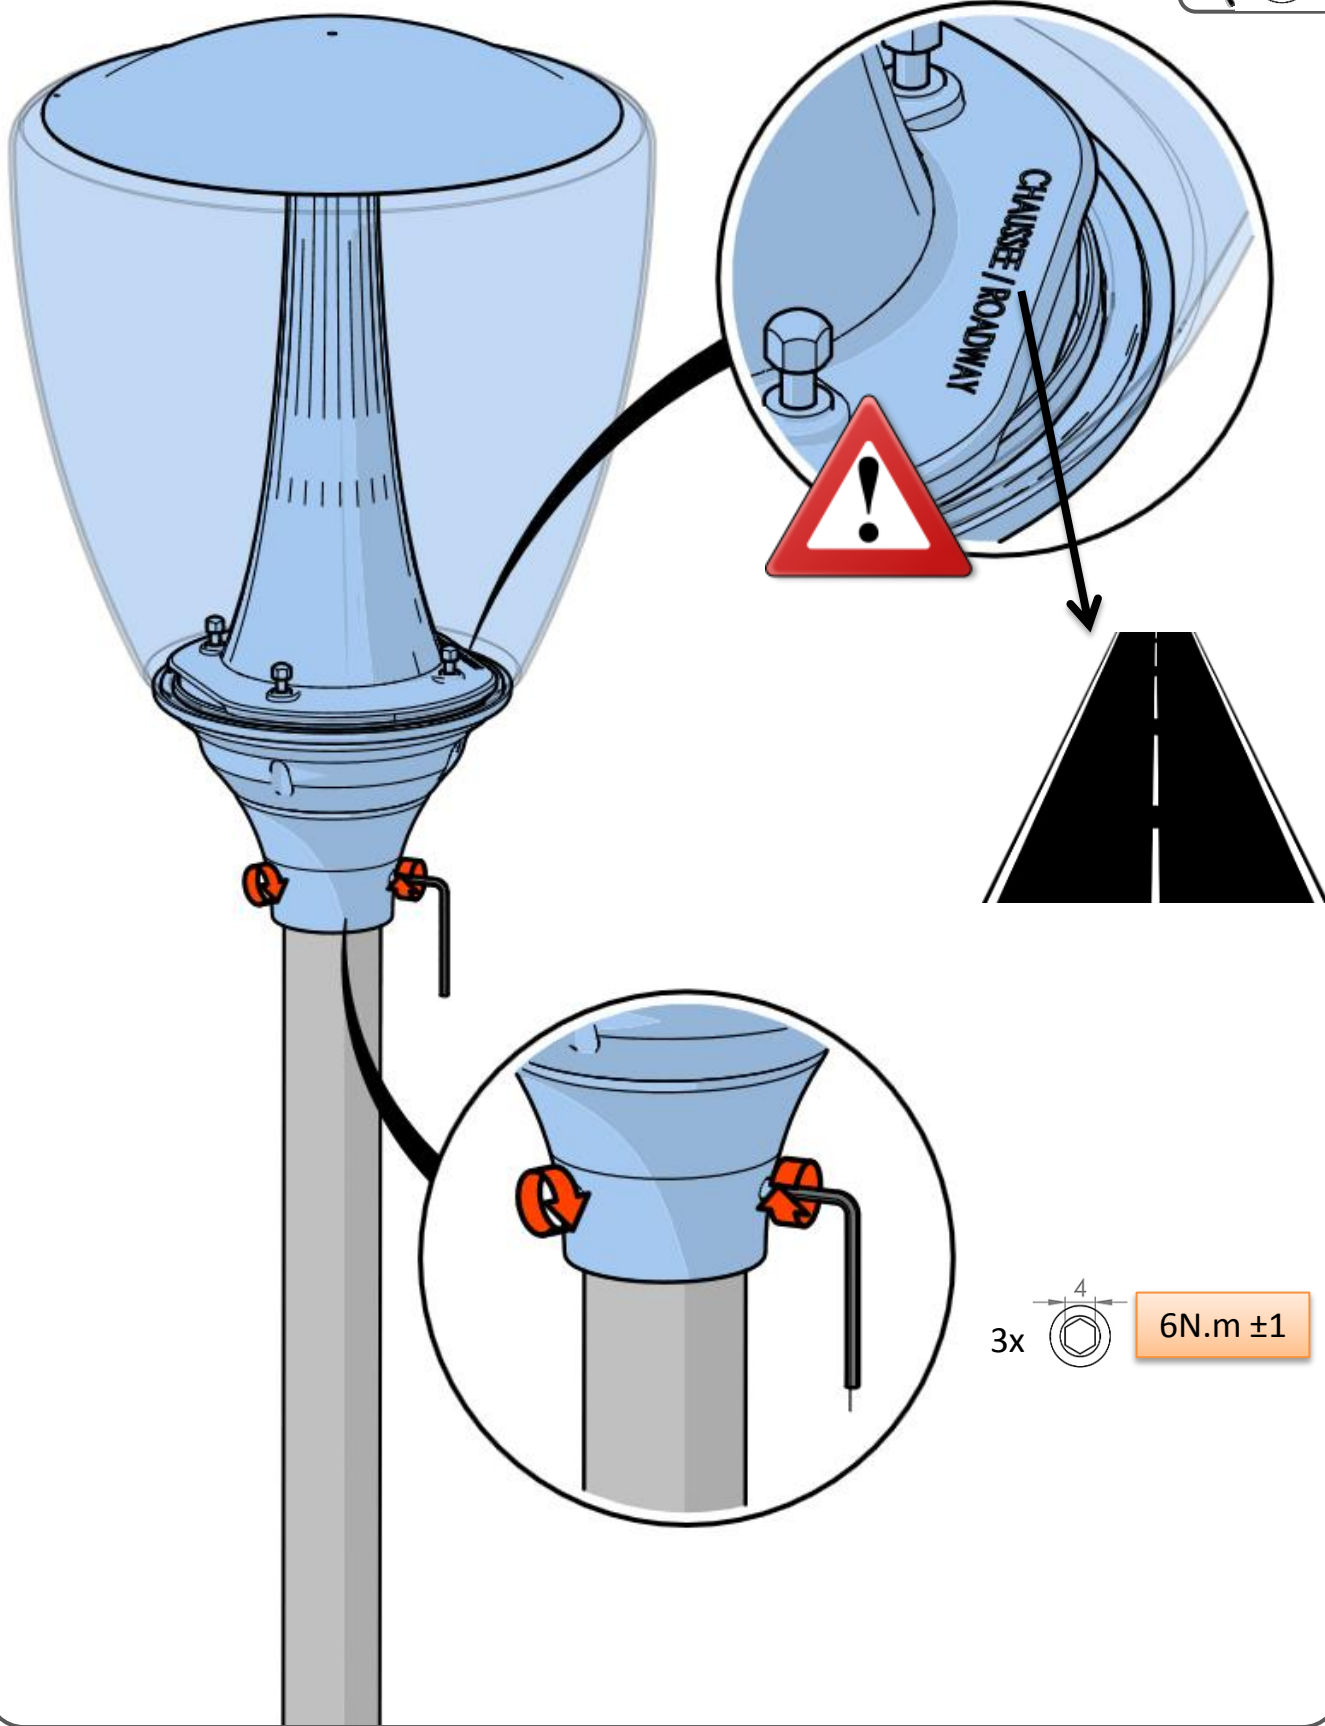

3x 6N.m ±1

La source lumineuse contenue dans ce luminaire ne doit être remplacée que par le fabricant ou son agent de maintenance ou une personne de qualification équivalente.
The lighting part included in this luminaire must be maintained by the manufacturer, an authorized service agent or a person with similar technical qualification.
Die in der Leuchte beinhaltenen Lichtquelle soll nur durch den Hersteller oder seinen Wartungsfachmann oder einen Servicetechniker mit einer ähnlichen Qualifikation ersetzt werden.