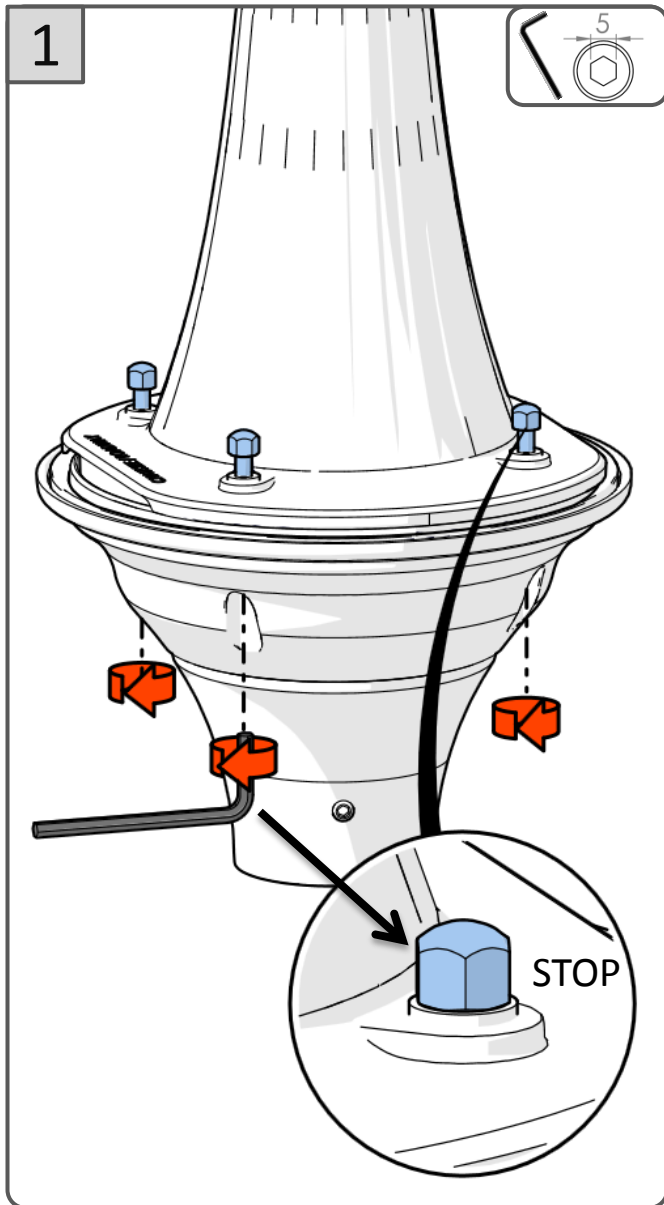

PALMA

LHEA

TOP60

La source lumineuse contenue dans ce luminaire ne doit être remplacée que par le fabricant ou son agent de maintenance ou une personne de qualification équivalente.
The lighting part included in this luminaire must be maintained by the manufacturer, an authorized service agent or a person with similar technical qualification.
Die in der Leuchte beinhaltenen Lichtquelle soll nur durch den Hersteller oder seinen Wartungsfachmann oder einen Servicetechniker mit einer ähnlichen Qualifikation ersetzt werden.