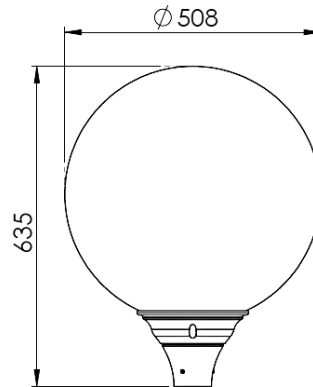

ELSY/TEANA/ PALMA/LHEA

LED

IP65

RoHS

220-240V 50Hz

	IK	kg	SCx	Hmax
ELSY	09	5,3kg	0,16m²	10m
PALMA	09	5kg	0,17m²	10m
TEANA	04	4,5kg	0,22m²	10m
LHEA	09	5,3kg	0,18m²	10m

PALMA

TOP60

La source lumineuse contenue dans ce luminaire ne doit être remplacée que par le fabricant ou son agent de maintenance ou une personne de qualification équivalente.
The lighting part included in this luminaire must be maintained by the manufacturer, an authorized service agent or a person with similar technical qualification.
Die in der Leuchte beinhaltenen Lichtquelle soll nur durch den Hersteller oder seinen Wartungsfachmann oder einen Servicetechniker mit einer ähnlichen Qualifikation ersetzt werden.