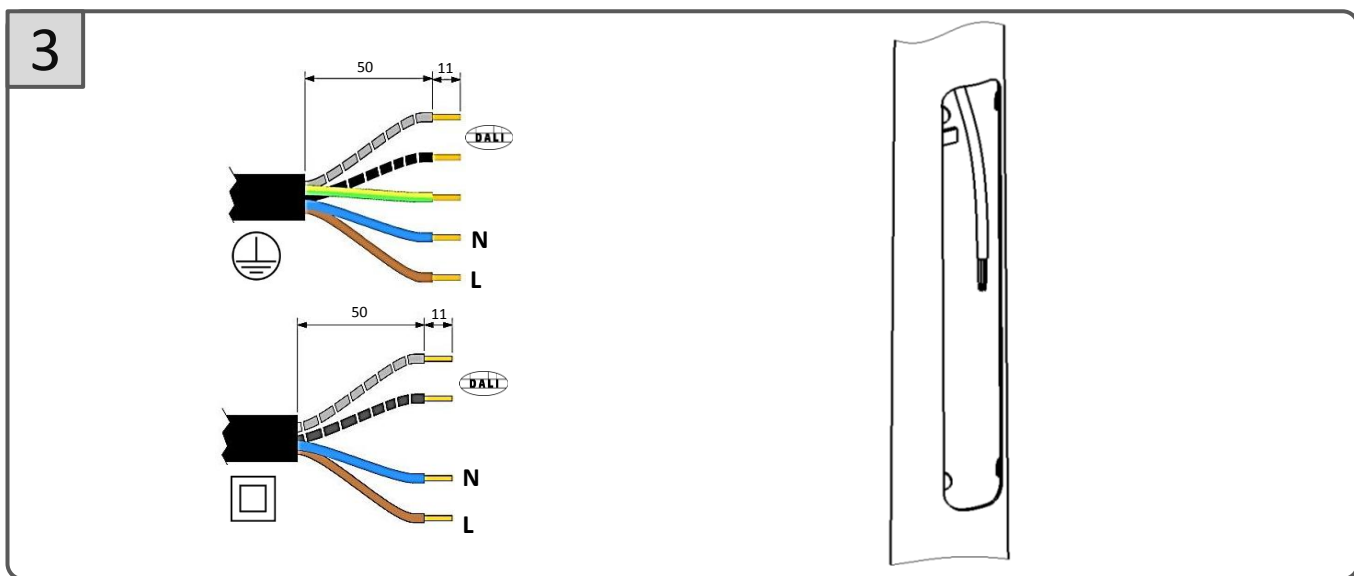

PALMA

LHEA

TOP60

La source lumineuse contenue dans ce luminaire ne doit être remplacée que par le fabricant ou son agent de maintenance ou une personne de qualification équivalente.
The lighting part included in this luminaire must be maintained by the manufacturer, an authorized service agent or a person with similar technical qualification.
Die in der Leuchte beinhaltenen Lichtquelle soll nur durch den Hersteller oder seinen Wartungsfachmann oder einen Servicetechniker mit einer ähnlichen Qualifikation ersetzt werden.