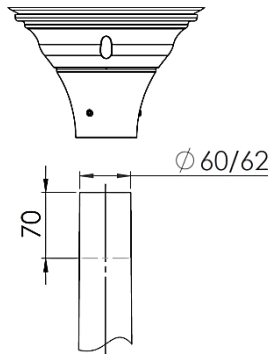

ELSY/TEANA/ PALMA/LHEA

LED

IP65

RoHS

220-240V 50Hz

	IK	kg	SCx	Hmax
ELSY	09	5,3kg	0,16m²	10m
PALMA	09	5kg	0,17m²	10m
TEANA	04	4,5kg	0,22m²	10m
LHEA	09	5,3kg	0,18m²	10m

TOP60

La source lumineuse contenue dans ce luminaire ne doit être remplacée que par le fabricant ou son agent de maintenance ou une personne de qualification équivalente.
The lighting part included in this luminaire must be maintained by the manufacturer, an authorized service agent or a person with similar technical qualification.
Die in der Leuchte beinhaltenen Lichtquelle soll nur durch den Hersteller oder seinen Wartungsfachmann oder einen Servicetechniker mit einer ähnlichen Qualifikation ersetzt werden.