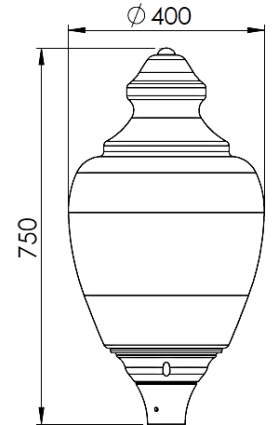

ELSY/TEANA/ PALMA/LHEA

LED

IP65

RoHS

220-240V 50Hz

	IK	kg	SCx	Hmax
ELSY	09	5,3kg	0,16m²	10m
PALMA	09	5kg	0,17m²	10m
TEANA	04	4,5kg	0,22m²	10m
LHEA	09	5,3kg	0,18m²	10m

LHEA

TOP60

La source lumineuse contenue dans ce luminaire ne doit être remplacée que par le fabricant ou son agent de maintenance ou une personne de qualification équivalente.
The lighting part included in this luminaire must be maintained by the manufacturer, an authorized service agent or a person with similar technical qualification.
Die in der Leuchte beinhaltenen Lichtquelle soll nur durch den Hersteller oder seinen Wartungsfachmann oder einen Servicetechniker mit einer ähnlichen Qualifikation ersetzt werden.