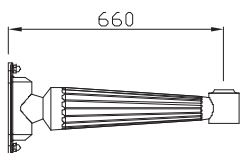

## AB VULCAIN ◀

|                        |                                    |
|------------------------|------------------------------------|
| Matière                | Fonte                              |
| Saillie                | 0,66 m                             |
| Montage                | Porté                              |
| Fixations du luminaire | Ø 60 mm                            |
| Montage                | Suspendu                           |
| Fixations du luminaire | Ø 27 pdg ou Ø 60 mm                |
| Fixation de la platine | 2 trous de Ø 10 mm, entraxe 240 mm |

## AB ESTAMPILLE ◀

|                        |                                 |
|------------------------|---------------------------------|
| Matière                | Aluminium, acier et aluminium   |
| Saillies               | 1 m et 1,50 m                   |
| Montage                | Suspendu                        |
| Fixation du luminaire  | Ø 34 pdg                        |
| Fixation de la platine | 4 trous Ø 14 mm, entraxe 700 mm |

## AB KOYA ◀

|                        |                                 |
|------------------------|---------------------------------|
| Matière                | Fonte et aluminium              |
| Saillie                | 1 m                             |
| Montage                | Suspendu                        |
| Fixation du luminaire  | Ø 27 pdg                        |
| Fixation de la platine | 2 trous Ø 12 mm, entraxe 220 mm |