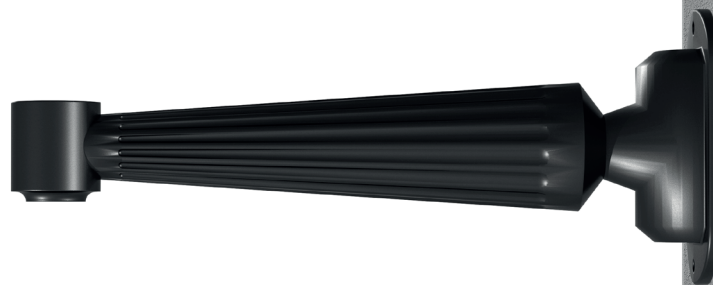

## AB VULCAIN ◀

|                        |                                    |
|------------------------|------------------------------------|
| Matière                | Fonte                              |
| Saillie                | 0,66 m                             |
| Montage                | Porté                              |
| Fixations du luminaire | Ø 60 mm                            |
| Montage                | Suspendu                           |
| Fixations du luminaire | Ø 27 pdg ou Ø 60 mm                |
| Fixation de la platine | 2 trous de Ø 10 mm, entraxe 240 mm |

## AB ESTAMPILLE ◀

|                        |                                 |
|------------------------|---------------------------------|
| Matière                | Aluminium, acier et aluminium   |
| Saillies               | 1 m et 1,50 m                   |
| Montage                | Suspendu                        |
| Fixation du luminaire  | Ø 34 pdg                        |
| Fixation de la platine | 4 trous Ø 14 mm, entraxe 700 mm |

## AB KOYA ◀

|                        |                                 |
|------------------------|---------------------------------|
| Matière                | Fonte et aluminium              |
| Saillie                | 1 m                             |
| Montage                | Suspendu                        |
| Fixation du luminaire  | Ø 27 pdg                        |
| Fixation de la platine | 2 trous Ø 12 mm, entraxe 220 mm |

MODERN POLES CAST IRON

Defence bollards

Drinkwater fountain

**SEATING**

TRAMWAY POLES

Modern LED luminaires

Classic luminaires

Classic street furniture