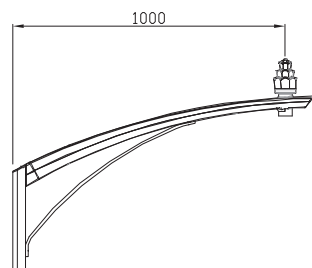

## AB VULCAIN ◀

|                        |                                    |
|------------------------|------------------------------------|
| Matière                | Fonte                              |
| Saillie                | 0,66 m                             |
| Montage                | Porté                              |
| Fixations du luminaire | Ø 60 mm                            |
| Montage                | Suspendu                           |
| Fixations du luminaire | Ø 27 pdg ou Ø 60 mm                |
| Fixation de la platine | 2 trous de Ø 10 mm, entraxe 240 mm |

## AB ESTAMPILLE ◀

|                        |                                 |
|------------------------|---------------------------------|
| Matière                | Aluminium, acier et aluminium   |
| Saillies               | 1 m et 1,50 m                   |
| Montage                | Suspendu                        |
| Fixation du luminaire  | Ø 34 pdg                        |
| Fixation de la platine | 4 trous Ø 14 mm, entraxe 700 mm |

## AB KOYA ◀

|                        |                                 |
|------------------------|---------------------------------|
| Matière                | Fonte et aluminium              |
| Saillie                | 1 m                             |
| Montage                | Suspendu                        |
| Fixation du luminaire  | Ø 27 pdg                        |
| Fixation de la platine | 2 trous Ø 12 mm, entraxe 220 mm |