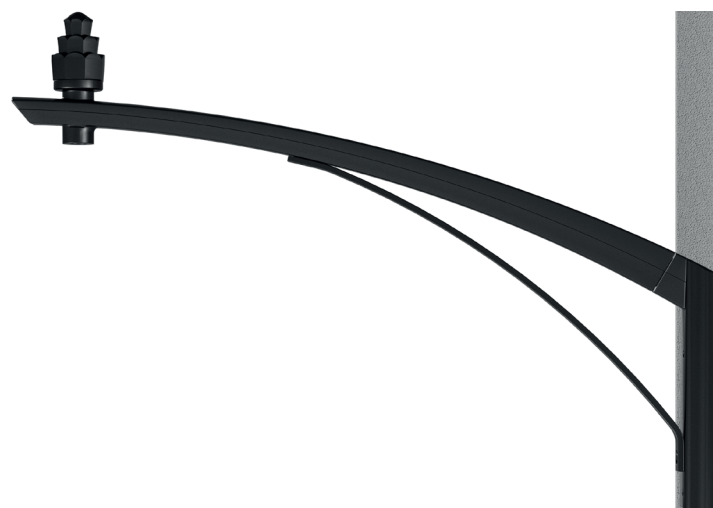

## AB VULCAIN ◀

|                        |                                    |
|------------------------|------------------------------------|
| Matière                | Fonte                              |
| Saillie                | 0,66 m                             |
| Montage                | Porté                              |
| Fixations du luminaire | Ø 60 mm                            |
| Montage                | Suspendu                           |
| Fixations du luminaire | Ø 27 pdg ou Ø 60 mm                |
| Fixation de la platine | 2 trous de Ø 10 mm, entraxe 240 mm |

## AB ESTAMPILLE ◀

|                        |                                 |
|------------------------|---------------------------------|
| Matière                | Aluminium, acier et aluminium   |
| Saillies               | 1 m et 1,50 m                   |
| Montage                | Suspendu                        |
| Fixation du luminaire  | Ø 34 pdg                        |
| Fixation de la platine | 4 trous Ø 14 mm, entraxe 700 mm |

## AB KOYA ◀

|                        |                                 |
|------------------------|---------------------------------|
| Matière                | Fonte et aluminium              |
| Saillie                | 1 m                             |
| Montage                | Suspendu                        |
| Fixation du luminaire  | Ø 27 pdg                        |
| Fixation de la platine | 2 trous Ø 12 mm, entraxe 220 mm |