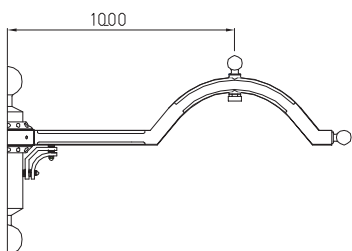

## AB VULCAIN ◀

|                        |                                    |
|------------------------|------------------------------------|
| Matière                | Fonte                              |
| Saillie                | 0,66 m                             |
| Montage                | Porté                              |
| Fixations du luminaire | Ø 60 mm                            |
| Montage                | Suspendu                           |
| Fixations du luminaire | Ø 27 pdg ou Ø 60 mm                |
| Fixation de la platine | 2 trous de Ø 10 mm, entraxe 240 mm |

## AB ESTAMPILLE ◀

|                        |                                 |
|------------------------|---------------------------------|
| Matière                | Aluminium, acier et aluminium   |
| Saillies               | 1 m et 1,50 m                   |
| Montage                | Suspendu                        |
| Fixation du luminaire  | Ø 34 pdg                        |
| Fixation de la platine | 4 trous Ø 14 mm, entraxe 700 mm |

## AB KOYA ◀

|                        |                                 |
|------------------------|---------------------------------|
| Matière                | Fonte et aluminium              |
| Saillie                | 1 m                             |
| Montage                | Suspendu                        |
| Fixation du luminaire  | Ø 27 pdg                        |
| Fixation de la platine | 2 trous Ø 12 mm, entraxe 220 mm |