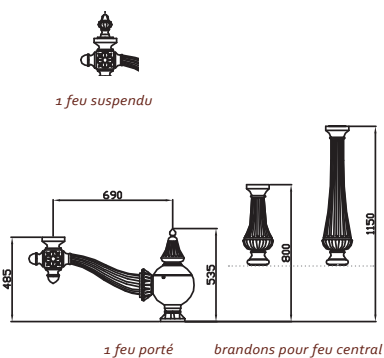

AB VENDOME ◀

| | |
|------------------------|-----------------------------|
| Matière | Bouquet en fonte |
| Saillie | 0,69 m |
| Montage luminaire | Porté |
| Remontée | 0,615 m |
| Fixations du luminaire | Ø 27 pdg, Ø 34 pdg ou 60 mm |
| Montage du luminaire | Suspendu |
| Remontée | 0,39 m |
| Fixations du luminaire | Ø 27 pdg |

AB NANCY ◀

| | |
|------------------------|----------------------|
| Matière | Bouquet en fonte |
| Saillie | 0,69 m |
| Montage luminaire | Suspendu |
| Remontée | 0,61 m |
| Fixations du luminaire | Ø 27 pdg ou Ø 34 pdg |

AB CONCORDE ◀

| | |
|------------------------|---------------------|
| Matière | Bouquet en fonte |
| Saillie | 0,69 m |
| Montage luminaire | Porté |
| Remontée | 0,48 m |
| Fixations du luminaire | Ø 27 pdg ou Ø 60 mm |
| Montage luminaire | Suspendu |
| Remontée | 0,24 m |
| Fixation du luminaire | Ø 27 pdg |