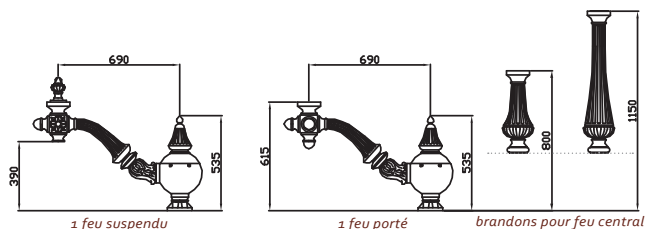

AB VENDOME ◀

| | |
|------------------------|-----------------------------|
| Matière | Bouquet en fonte |
| Saillie | 0,69 m |
| Montage luminaire | Porté |
| Remontée | 0,615 m |
| Fixations du luminaire | Ø 27 pdg, Ø 34 pdg ou 60 mm |
| Montage du luminaire | Suspendu |
| Remontée | 0,39 m |
| Fixations du luminaire | Ø 27 pdg |

AB NANCY ◀

| | |
|------------------------|----------------------|
| Matière | Bouquet en fonte |
| Saillie | 0,69 m |
| Montage luminaire | Suspendu |
| Remontée | 0,61 m |
| Fixations du luminaire | Ø 27 pdg ou Ø 34 pdg |

AB CONCORDE ◀

| | |
|------------------------|---------------------|
| Matière | Bouquet en fonte |
| Saillie | 0,69 m |
| Montage luminaire | Porté |
| Remontée | 0,48 m |
| Fixations du luminaire | Ø 27 pdg ou Ø 60 mm |
| Montage luminaire | Suspendu |
| Remontée | 0,24 m |
| Fixation du luminaire | Ø 27 pdg |