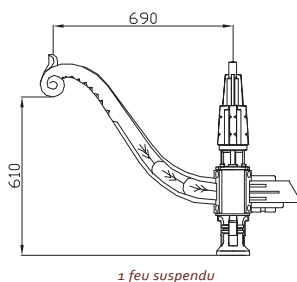

AB VENDOME ◀

| | |
|------------------------|-----------------------------|
| Matière | Bouquet en fonte |
| Saillie | 0,69 m |
| Montage luminaire | Porté |
| Remontée | 0,615 m |
| Fixations du luminaire | Ø 27 pdg, Ø 34 pdg ou 60 mm |
| Montage du luminaire | Suspendu |
| Remontée | 0,39 m |
| Fixations du luminaire | Ø 27 pdg |

AB NANCY ◀

| | |
|------------------------|----------------------|
| Matière | Bouquet en fonte |
| Saillie | 0,69 m |
| Montage luminaire | Suspendu |
| Remontée | 0,61 m |
| Fixations du luminaire | Ø 27 pdg ou Ø 34 pdg |

AB CONCORDE ◀

| | |
|------------------------|---------------------|
| Matière | Bouquet en fonte |
| Saillie | 0,69 m |
| Montage luminaire | Porté |
| Remontée | 0,48 m |
| Fixations du luminaire | Ø 27 pdg ou Ø 60 mm |
| Montage luminaire | Suspendu |
| Remontée | 0,24 m |
| Fixation du luminaire | Ø 27 pdg |