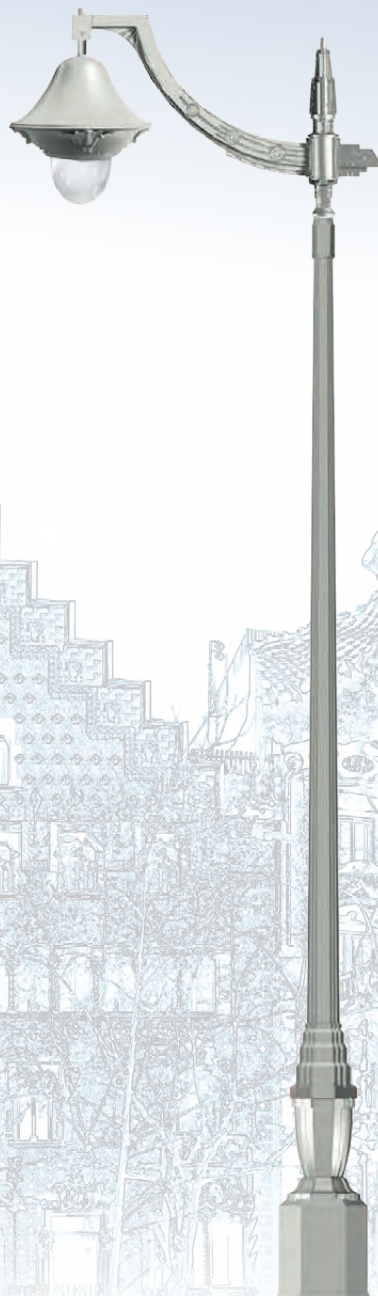

VALMY

VALMY

Candélabre en fonte (forme et textures obtenues par moulage).

Fixation : 4 scellements Ø 24 mm.

Entraxe : 200*200 mm.

Hauteurs de fixation du luminaire (montage top) : 4,22 m, 4,72 m, 5,22 m.

Fixation du luminaire : Ø 60 mm, Ø 27 pdg ou Ø 34 pdg.

Finitions : traitement par métallisation
peinture poudre polyester

(illustrations ci-contre : peinture givrée mate)

VALMY
Luminaire :
Stanza
Hauteur :
4,22 m.

VALMY
Luminaire :
Perle
Hauteur :
4,72 m.

VALMY
Bouquet :
Saumur
Luminaire :
Canebiere
Hauteur :
5,50 m.

VALMY
Bouquet :
Idris
Luminaire :
Elsy
Hauteur :
5,85 m.

LED Luminaires

Modern Streetfurniture

Waste bins

Bollards Light

tree grill

Bollards

Classic poles cast iron

Steel poles

MODERN POLES CAST IRON

Defence bollards

Drinkwater fountain

SEATING

TRAMWAY POLES

Modern LED luminaires

Classic luminaires