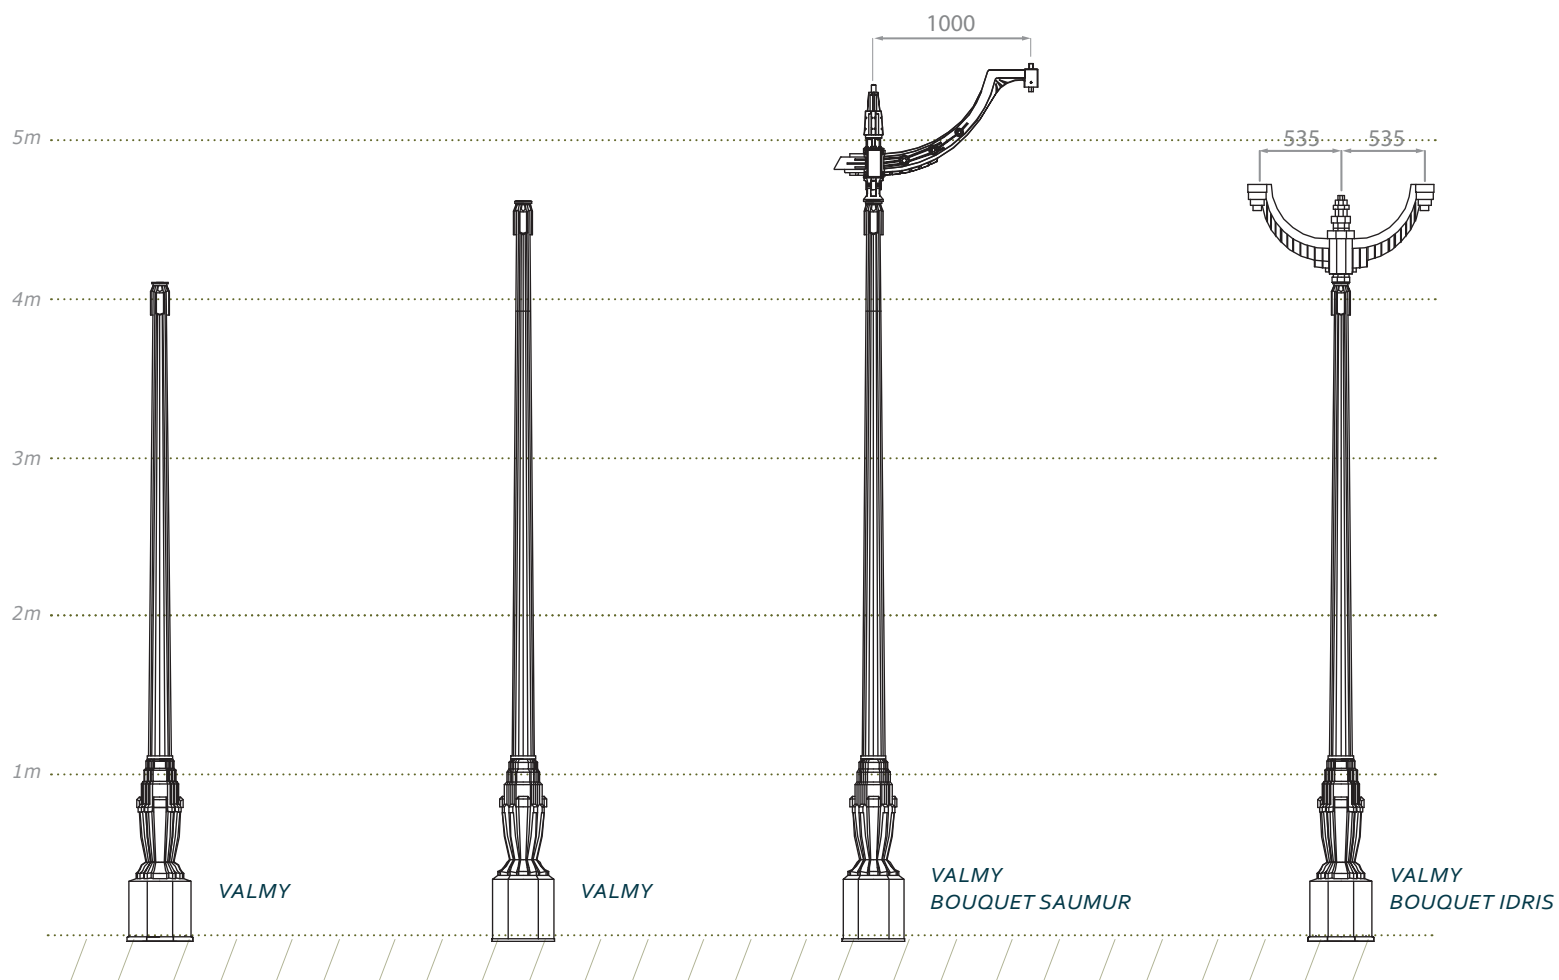

VALMY

VALMY

Candélabre en fonte (forme et textures obtenues par moulage).

Fixation : 4 scellements Ø 24 mm.

Entraxe : 200*200 mm.

Hauteurs de fixation du luminaire (montage top) : 4,22 m, 4,72 m, 5,22 m.

Fixation du luminaire : Ø 60 mm, Ø 27 pdg ou Ø 34 pdg.

Finitions : traitement par métallisation
peinture poudre polyester

(illustrations ci-contre : peinture givrée mate)

VALMY
Luminaire :
Stanza
Hauteur :
4,22 m.

VALMY
Luminaire :
Perle
Hauteur :
4,72 m.

VALMY
Bouquet :
Saumur
Luminaire :
Canebiere
Hauteur :
5,50 m.

VALMY
Bouquet :
Idris
Luminaire :
Elsy
Hauteur :
5,85 m.

LED Luminaires

Modern Streetfurniture

Waste bins

Bollards Light

tree grill

Bollards

Classic poles cast iron

Steel poles

MODERN POLES CAST IRON

Defence bollards

Drinkwater fountain

SEATING

TRAMWAY POLES

Modern LED luminaires

Classic luminaires