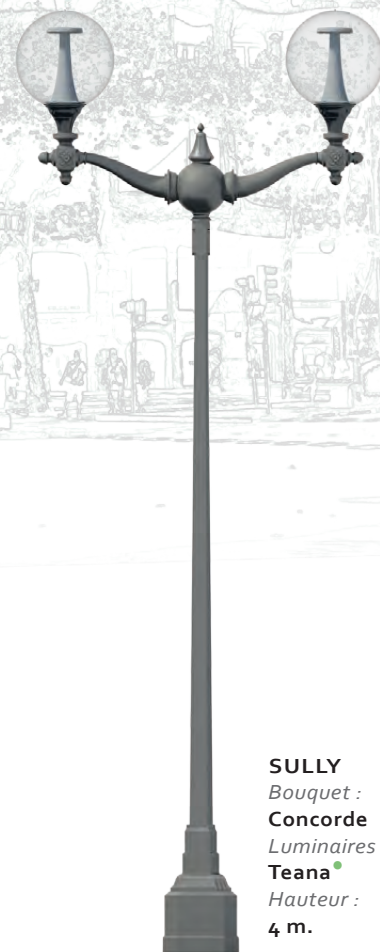

SULLY

SULLY

Candélabre en fonte (forme et textures obtenues par moulage).

Fixation : 4 scellements Ø 18 mm.

Entraxe : 300 x 300 mm.

Hauteurs de fixation du luminaire (montage top) : 3.67 m, 4.17 m et 4.67 m.

Fixation du luminaire : Ø 60 mm, Ø 27 pdg ou Ø 34 pdg.

Finitions : traitement par métallisation
peinture poudre polyester

(illustrations ci-contre : peinture givrée mate)

SULLY
 Bouquet :
Nancy
 Luminaires :
Ysalis C1
 Hauteur :
5,20 m.

SULLY
 Bouquet :
Saumur
 Luminaire :
Koya
 Hauteur :
5,40 m.

SULLY
 Luminaire :
Stanza
 Hauteur :
3,65 m.

SULLY
 Bouquet :
Concorde
 Luminaires :
Teana
 Hauteur :
4 m.

LED Luminaires

Modern Streetfurniture

Waste bins

Bollards Light

tree grill

Bollards

Classic poles cast iron

Steel poles

MODERN POLES CAST IRON

Defence bollards