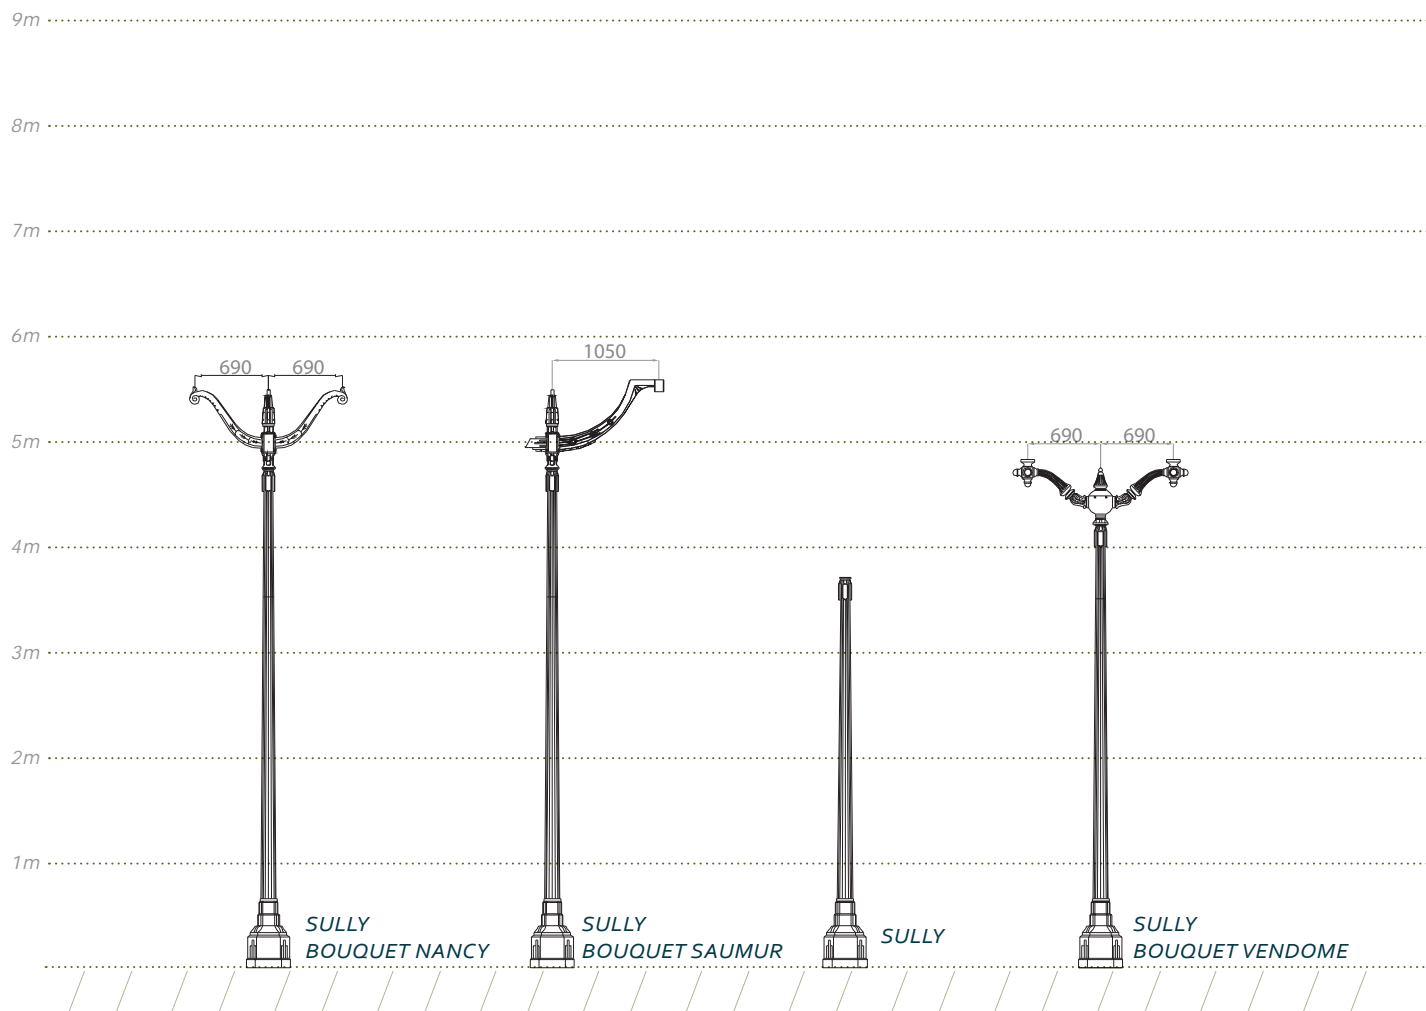

SULLY

SULLY

Candélabre en fonte (forme et textures obtenues par moulage).

Fixation : 4 scellements Ø 18 mm.

Entraxe : 300 x 300 mm.

Hauteurs de fixation du luminaire (montage top) : 3.67 m, 4.17 m et 4.67 m.

Fixation du luminaire : Ø 60 mm, Ø 27 pdg ou Ø 34 pdg.

Finitions : traitement par métallisation
peinture poudre polyester

(illustrations ci-contre : peinture givrée mate)

SULLY
 Bouquet :
Nancy
 Luminaires :
Ysalis C1
 Hauteur :
5,20 m.

SULLY
 Bouquet :
Saumur
 Luminaire :
Koya
 Hauteur :
5,40 m.

SULLY
 Luminaire :
Stanza
 Hauteur :
3,65 m.

SULLY
 Bouquet :
Concorde
 Luminaires :
Teana
 Hauteur :
4 m.

LED Luminaires

Modern Streetfurniture