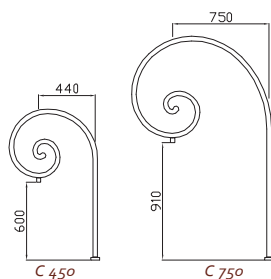

AB PARIS I ◀

Matière	Acier - aluminium
Saillie	1 m
Montage	Suspendu
Fixation du luminaire	Ø 27 pdg
Remontée	0,475 m

AB PARIS II ◀

Matière	Acier - aluminium
Saillies	0,75 ou 1m
Montage	Porté
Fixations du luminaire	Ø 27 pdg, Ø 34 pdg ou 60 mm
Montage	Suspendu
Fixations du luminaire	Ø 27 pdg ou Ø 34 pdg
Remontée	0,855 m (P) / 0,80 m (S)

feu suspendu

AB SPIRALE ◀

Matière	Acier
Montage	Suspendu
Fixations du luminaire	Ø 27 pdg ou Ø 34 pdg

4 modèles :
 Section carrée :
 C 450 : saillie 0,44 m - remontée : 0,60 m
 C 750 : saillie 0,75 m - remontée : 0,91 m

Section ronde :
 R 450 : saillie 0,45 m - remontée : 0,55 m
 R 750 : saillie 0,74 m - remontée : 1,04 m

LED Luminaires

Modern Streetfurniture

Waste bins

Bollards Light

tree grill

Bollards

Classic poles cast iron