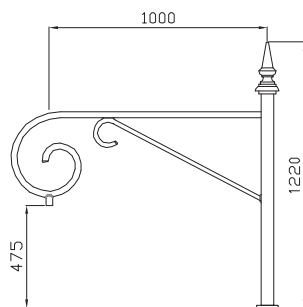

AB PARIS I ◀

Matière	Acier - aluminium
Saillie	1 m
Montage	Suspendu
Fixation du luminaire	Ø 27 pdg
Remontée	0,475 m

AB PARIS II ◀

Matière	Acier - aluminium
Saillies	0,75 ou 1m
Montage	Porté
Fixations du luminaire	Ø 27 pdg, Ø 34 pdg ou 60 mm
Montage	Suspendu
Fixations du luminaire	Ø 27 pdg ou Ø 34 pdg
Remontée	0,855 m (P) / 0,80 m (S)

feu suspendu

AB SPIRALE ◀

Matière	Acier
Montage	Suspendu
Fixations du luminaire	Ø 27 pdg ou Ø 34 pdg

4 modèles :
 Section carrée :
 C 450 : saillie 0,44 m - remontée : 0,60 m
 C 750 : saillie 0,75 m - remontée : 0,91 m

Section ronde :
 R 450 : saillie 0,45 m - remontée : 0,55 m
 R 750 : saillie 0,74 m - remontée : 1,04 m

LED Luminaires

Modern Streetfurniture

Waste bins

Bollards Light

tree grill

Bollards

Classic poles cast iron