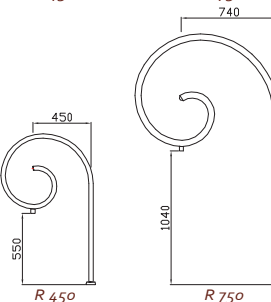

AB PARIS I ◀

Matière	Acier - aluminium
Saillie	1 m
Montage	Suspendu
Fixation du luminaire	Ø 27 pdg
Remontée	0,475 m

AB PARIS II ◀

Matière	Acier - aluminium
Saillies	0,75 ou 1m
Montage	Porté
Fixations du luminaire	Ø 27 pdg, Ø 34 pdg ou 60 mm
Montage	Suspendu
Fixations du luminaire	Ø 27 pdg ou Ø 34 pdg
Remontée	0,855 m (P) / 0,80 m (S)

feu suspendu

AB SPIRALE ◀

Matière	Acier
Montage	Suspendu
Fixations du luminaire	Ø 27 pdg ou Ø 34 pdg

4 modèles :
 Section carrée :
 C 450 : saillie 0,44 m - remontée : 0,60 m
 C 750 : saillie 0,75 m - remontée : 0,91 m

Section ronde :
 R 450 : saillie 0,45 m - remontée : 0,55 m
 R 750 : saillie 0,74 m - remontée : 1,04 m

LED Luminaires

Modern Streetfurniture

Waste bins

Bollards Light

tree grill

Bollards

Classic poles cast iron