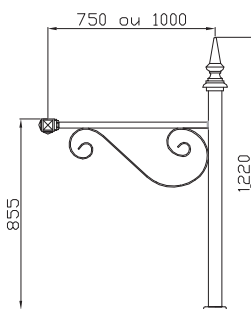

AB PARIS I ◀

Matière	Acier - aluminium
Saillie	1 m
Montage	Suspendu
Fixation du luminaire	Ø 27 pdg
Remontée	0,475 m

AB PARIS II ◀

Matière	Acier - aluminium
Saillies	0,75 ou 1m
Montage	Porté
Fixations du luminaire	Ø 27 pdg, Ø 34 pdg ou 60 mm
Montage	Suspendu
Fixations du luminaire	Ø 27 pdg ou Ø 34 pdg
Remontée	0,855 m (P) / 0,80 m (S)

feu suspendu

AB SPIRALE ◀

Matière	Acier
Montage	Suspendu
Fixations du luminaire	Ø 27 pdg ou Ø 34 pdg

4 modèles :
 Section carrée :
 C 450 : saillie 0,44 m - remontée : 0,60 m
 C 750 : saillie 0,75 m - remontée : 0,91 m

Section ronde :
 R 450 : saillie 0,45 m - remontée : 0,55 m
 R 750 : saillie 0,74 m - remontée : 1,04 m

LED Luminaires

Modern Streetfurniture

Waste bins

Bollards Light

tree grill

Bollards

Classic poles cast iron