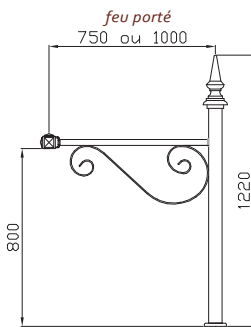

AB PARIS I ◀

Matière	Acier - aluminium
Saillie	1 m
Montage	Suspendu
Fixation du luminaire	Ø 27 pdg
Remontée	0,475 m

AB PARIS II ◀

Matière	Acier - aluminium
Saillies	0,75 ou 1m
Montage	Porté
Fixations du luminaire	Ø 27 pdg, Ø 34 pdg ou 60 mm
Montage	Suspendu
Fixations du luminaire	Ø 27 pdg ou Ø 34 pdg
Remontée	0,855 m (P) / 0,80 m (S)

feu suspendu

AB SPIRALE ◀

Matière	Acier
Montage	Suspendu
Fixations du luminaire	Ø 27 pdg ou Ø 34 pdg

4 modèles :
 Section carrée :
 C 450 : saillie 0,44 m - remontée : 0,60 m
 C 750 : saillie 0,75 m - remontée : 0,91 m

Section ronde :
 R 450 : saillie 0,45 m - remontée : 0,55 m
 R 750 : saillie 0,74 m - remontée : 1,04 m

LED Luminaires

Modern Streetfurniture

Waste bins

Bollards Light

tree grill

Bollards

Classic poles cast iron