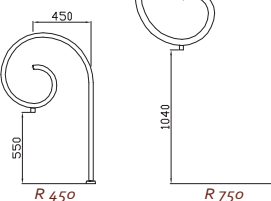

AB PARIS I ◀

Matière	Acier - aluminium
Saillie	1 m
Montage	Suspendu
Fixation du luminaire	Ø 27 pdg
Remontée	0,475 m

AB PARIS II ◀

Matière	Acier - aluminium
Saillies	0,75 ou 1m
Montage	Porté
Fixations du luminaire	Ø 27 pdg, Ø 34 pdg ou 60 mm
Montage	Suspendu
Fixations du luminaire	Ø 27 pdg ou Ø 34 pdg
Remontée	0,855 m (P) / 0,80 m (S)

feu suspendu

AB SPIRALE ◀

Matière	Acier
Montage	Suspendu
Fixations du luminaire	Ø 27 pdg ou Ø 34 pdg

4 modèles :
 Section carrée :
 C 450 : saillie 0,44 m - remontée : 0,60 m
 C 750 : saillie 0,75 m - remontée : 0,91 m

Section ronde :
 R 450 : saillie 0,45 m - remontée : 0,55 m
 R 750 : saillie 0,74 m - remontée : 1,04 m

LED Luminaires

Modern Streetfurniture

Waste bins

Bollards Light

tree grill

Bollards

Classic poles cast iron