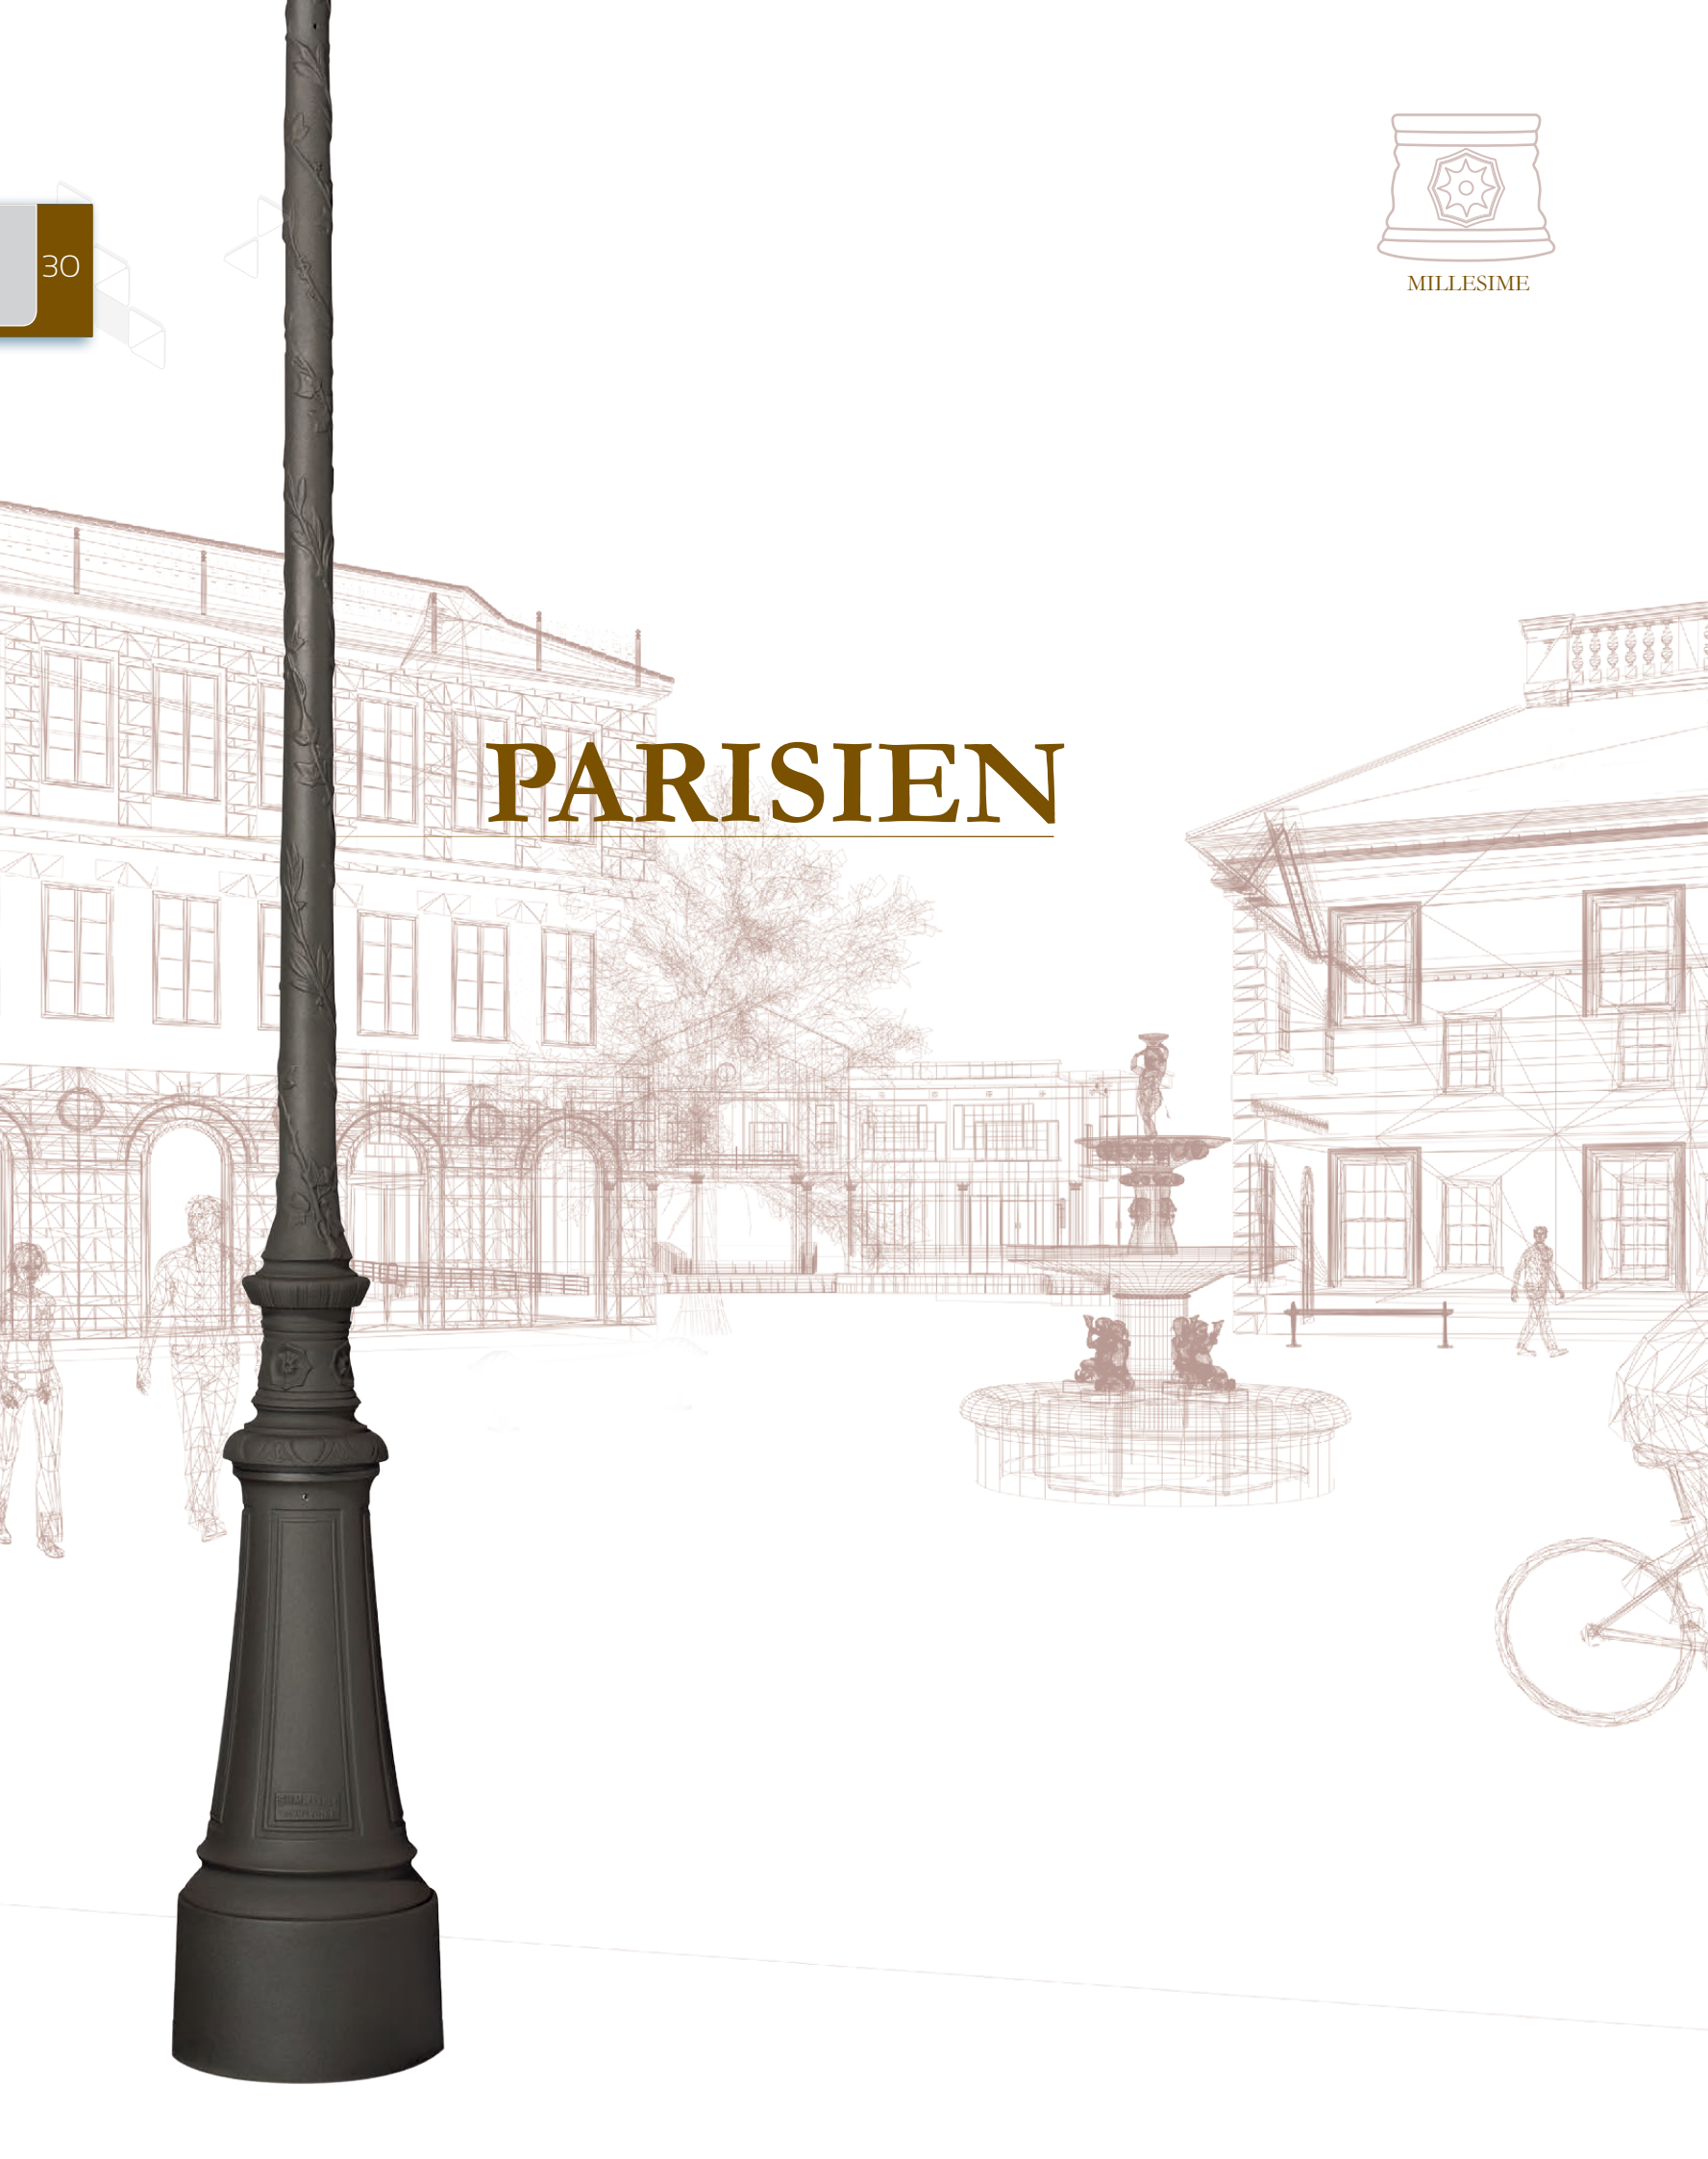

MILLESIME

PARISIEN

PARISIEN

MILLESIME

Candélabre en fonte (forme et textures obtenues par moulage).

Fixation : 4 scellements Ø 18 mm.

Entraxe : 377*377 mm.

Hauteurs de fixation du luminaire (montage top) : 2.85 m, 3.30 m, 3.85 m et 4.85 m.

Fixation du luminaire : Ø 60 mm, Ø 27 pdg ou Ø 34 pdg.

Finitions : traitement par métallisation
peinture poudre polyester

Option : entraxe 200*200 mm

VERSION PARAPET

Fixation : 4 scellements Ø JT 14 mm sur Ø 210 mm.