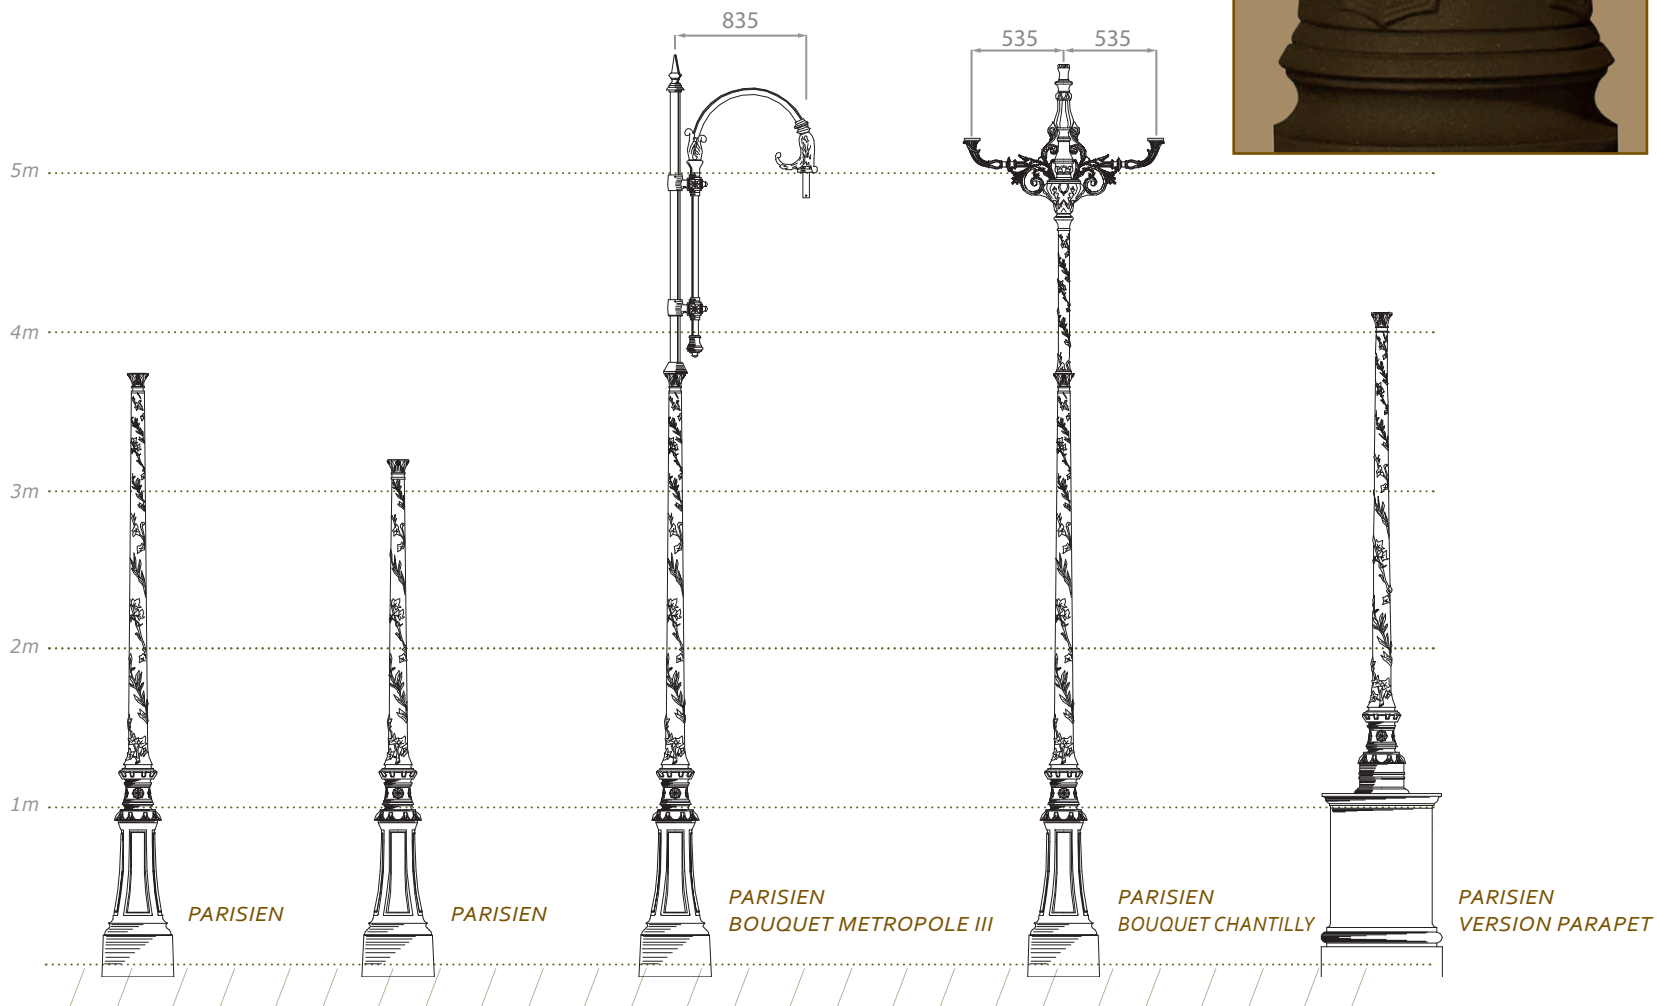

MILLESIME

PARISIEN

PARISIEN

MILLESIME

Candélabre en fonte (forme et textures obtenues par moulage).

Fixation : 4 scellements Ø 18 mm.

Entraxe : 377*377 mm.

Hauteurs de fixation du luminaire (montage top) : 2.85 m, 3.30 m, 3.85 m et 4.85 m.

Fixation du luminaire : Ø 60 mm, Ø 27 pdg ou Ø 34 pdg.

Finitions : traitement par métallisation
peinture poudre polyester

Option : entraxe 200*200 mm

VERSION PARAPET

Fixation : 4 scellements Ø JT 14 mm sur Ø 210 mm.

Hauteurs de fixation du luminaire (montage top) : 2.04 m, 2.49 m et 3,04 m.

(illustrations ci-contre : peinture givrée mate)

PARISIEN
 Luminaire :
Ysalis lyre c3 •
 Hauteur :
 3,85 m.

PARISIEN
 Luminaire :
Beauregard II •
 Hauteur :
 3,30 m.

PARISIEN
 Bouquet :
Métropole
 Luminaire :
Odélia 670 •
 Hauteur :
 5 m.

PARISIEN
 Bouquet :
Chantilly
 Luminaires :
Chenonceaux III •
 Hauteur :
 5,40 m.

LED Luminaires

Modern Streetfurniture

Waste bins

Bollards Light