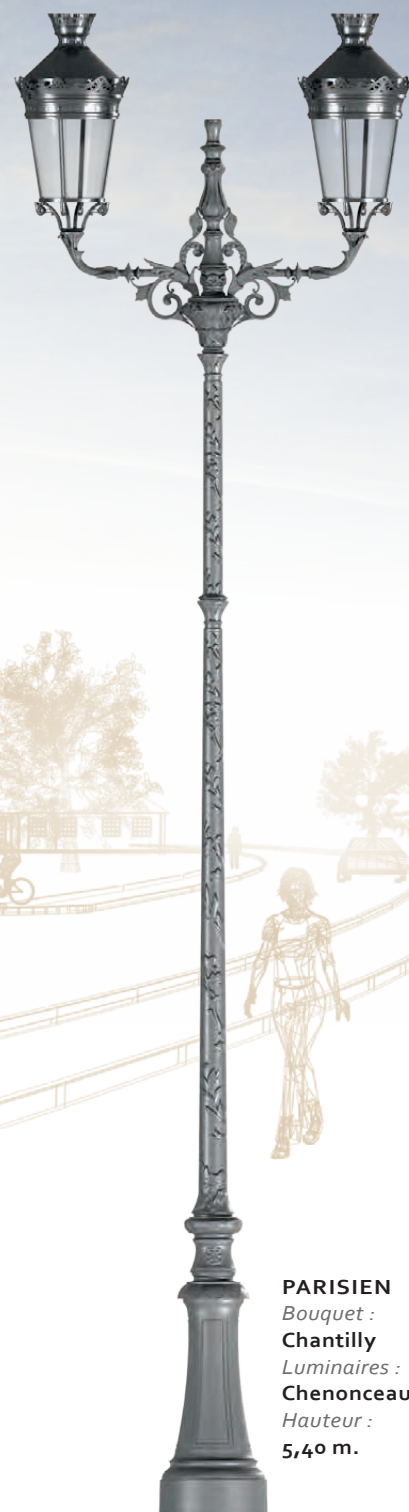

MILLESIME

PARISIEN

PARISIEN

MILLESIME

Candélabre en fonte (forme et textures obtenues par moulage).

Fixation : 4 scellements Ø 18 mm.

Entraxe : 377*377 mm.

Hauteurs de fixation du luminaire (montage top) : 2.85 m, 3.30 m, 3.85 m et 4.85 m.

Fixation du luminaire : Ø 60 mm, Ø 27 pdg ou Ø 34 pdg.

Finitions : traitement par métallisation
peinture poudre polyester

Option : entraxe 200*200 mm

VERSION PARAPET

Fixation : 4 scellements Ø JT 14 mm sur Ø 210 mm.

Hauteurs de fixation du luminaire (montage top) : 2.04 m, 2.49 m et 3,04 m.

(illustrations ci-contre : peinture givrée mate)

PARISIEN
 Luminaire :
Ysalis lyre c3 •
 Hauteur :
 3,85 m.

PARISIEN
 Luminaire :
Beauregard II •
 Hauteur :
 3,30 m.

PARISIEN
 Bouquet :
Métropole
 Luminaire :
Odélia 670 •
 Hauteur :
 5 m.

PARISIEN
 Bouquet :
Chantilly
 Luminaires :
Chenonceaux III •
 Hauteur :
 5,40 m.

LED Luminaires

Modern Streetfurniture

Waste bins

Bollards Light