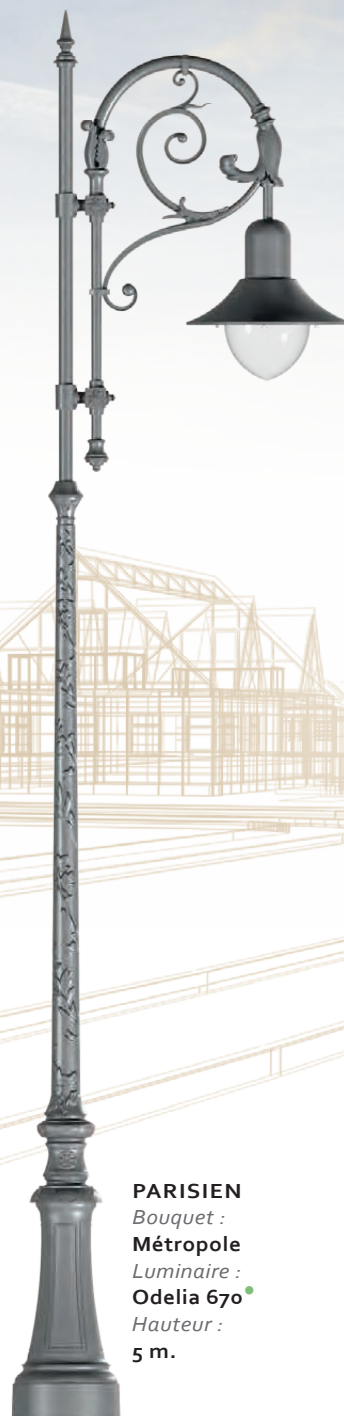

MILLESIME

PARISIEN

PARISIEN

MILLESIME

Candélabre en fonte (forme et textures obtenues par moulage).

Fixation : 4 scellements Ø 18 mm.

Entraxe : 377*377 mm.

Hauteurs de fixation du luminaire (montage top) : 2.85 m, 3.30 m, 3.85 m et 4.85 m.

Fixation du luminaire : Ø 60 mm, Ø 27 pdg ou Ø 34 pdg.

Finitions : traitement par métallisation
peinture poudre polyester

Option : entraxe 200*200 mm

VERSION PARAPET

Fixation : 4 scellements Ø JT 14 mm sur Ø 210 mm.

Hauteurs de fixation du luminaire (montage top) : 2.04 m, 2.49 m et 3,04 m.

(illustrations ci-contre : peinture givrée mate)

PARISIEN
 Luminaire :
Ysalis lyre c3 •
 Hauteur :
 3,85 m.

PARISIEN
 Luminaire :
Beauregard II •
 Hauteur :
 3,30 m.

PARISIEN
 Bouquet :
Métropole
 Luminaire :
Odélia 670 •
 Hauteur :
 5 m.

PARISIEN
 Bouquet :
Chantilly
 Luminaires :
Chenonceaux III •
 Hauteur :
 5,40 m.

LED Luminaires

Modern Streetfurniture

Waste bins

Bollards Light