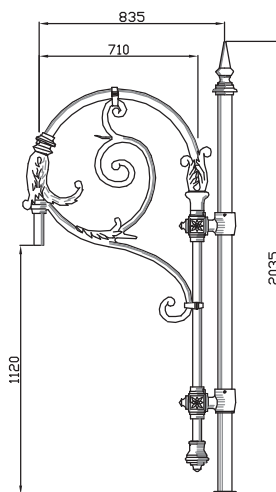

BOUQUETS

1 feu

METROPOLE I MILLESIME

Matière	Bouquet en acier avec ornement fonte
Saillie	0,835 m
Montage luminaire	Suspendu
Remontée	1,12 m
Fixation du luminaire	Ø 27 pdg, Ø 34 pdg