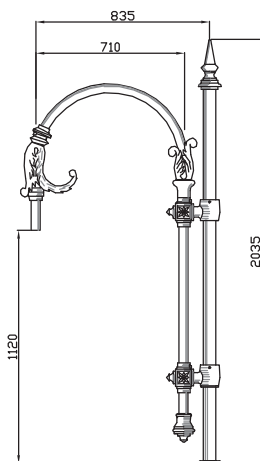

## METROPOLE I MILLESIME

Matière	Bouquet en acier avec ornement fonte
Saillie	0,835 m
Montage luminaire	Suspendu
Remontée	1,12 m
Fixation du luminaire	Ø 27 pdg, Ø 34 pdg

1 feu

## METROPOLE II MILLESIME

Matière	Bouquet en acier avec ornement fonte
Saillie	0,835 m
Montage luminaire	Suspendu
Remontée	1,12 m
Fixation du luminaire	Ø 27 pdg, Ø 34 pdg

1 feu

## METROPOLE III MILLESIME

Matière	Bouquet en acier avec ornement fonte
Saillie	0,835 m
Montage luminaire	Suspendu
Remontée	1,12 m
Fixation du luminaire	Ø 27 pdg, Ø 34 pdg

*LED Luminaires*

Modern Streetfurniture