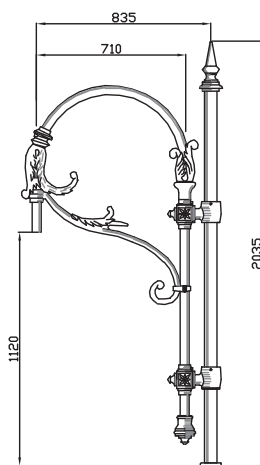

## METROPOLE I MILLESIME

Matière	Bouquet en acier avec ornement fonte
Saillie	0,835 m
Montage luminaire	Suspendu
Remontée	1,12 m
Fixation du luminaire	Ø 27 pdg, Ø 34 pdg

1 feu

## METROPOLE II MILLESIME

Matière	Bouquet en acier avec ornement fonte
Saillie	0,835 m
Montage luminaire	Suspendu
Remontée	1,12 m
Fixation du luminaire	Ø 27 pdg, Ø 34 pdg

1 feu

## METROPOLE III MILLESIME

Matière	Bouquet en acier avec ornement fonte
Saillie	0,835 m
Montage luminaire	Suspendu
Remontée	1,12 m
Fixation du luminaire	Ø 27 pdg, Ø 34 pdg

*LED Luminaires*

Modern Streetfurniture