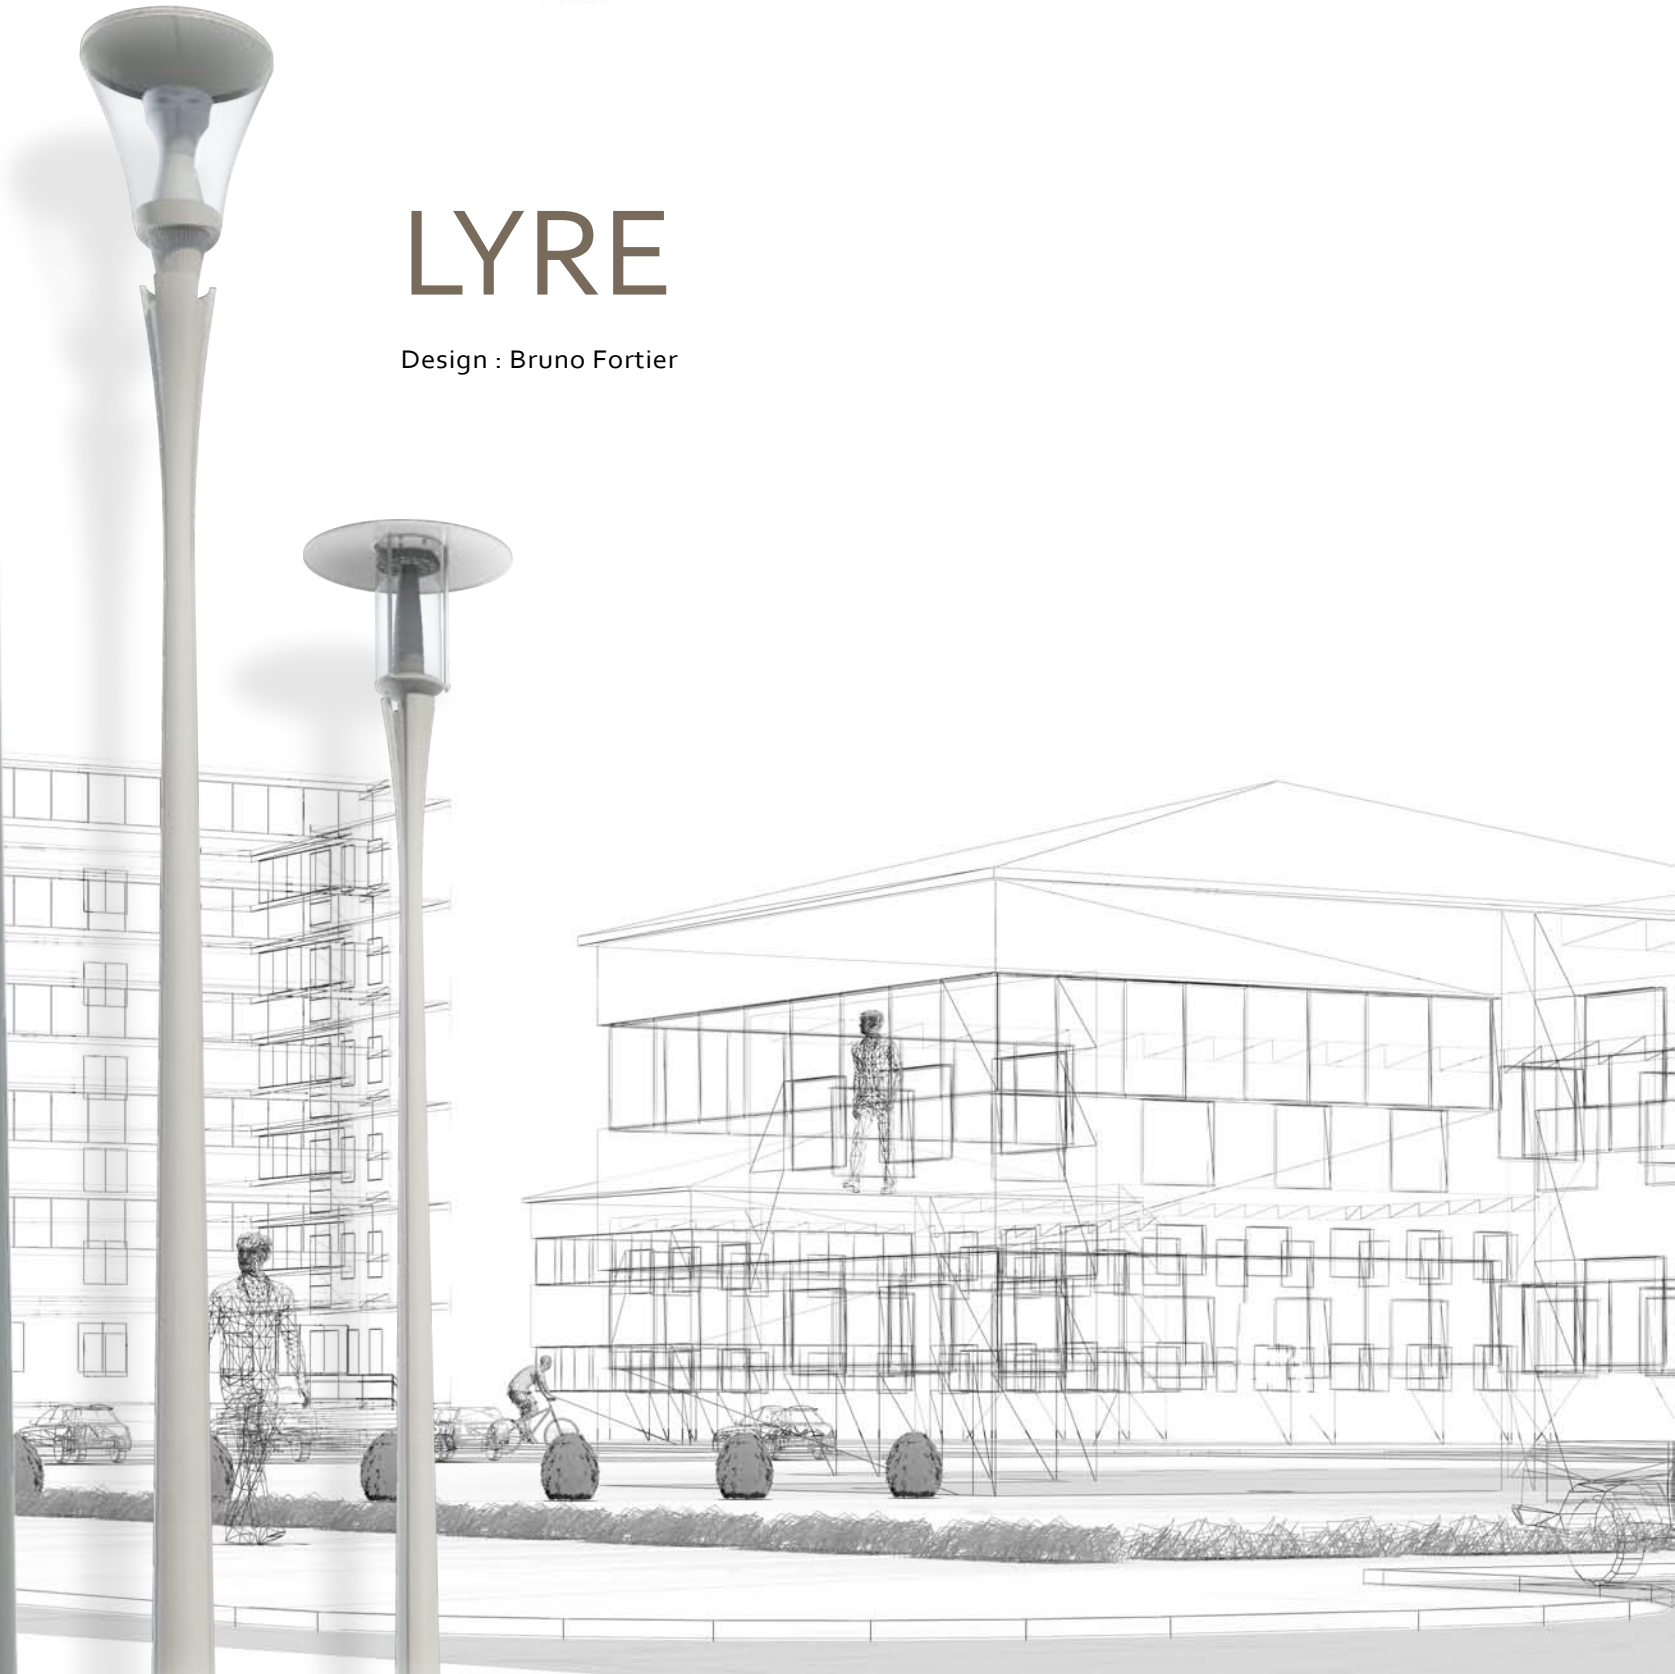

LYRE

Design : Bruno Fortier

• Luminaire LED ou disponible en version LED.

AMBIANCE PIETONNE

LYRE

Design : Bruno Fortier

Candélabre de section cylindrique évolutive, monobloc, moulé en fonte (forme obtenue par moulage).

Fixation : 4 scellements Ø 18 mm.

Entraxe : 200*200 mm.

Hauteur de fixation du luminaire : 4,30 m.

Fixation du luminaire : Ø 60 mm, Lg 100 mm, en porté.

LYRE
 Luminaire :
Buzz
 Hauteur :
 4,30 m.

LYRE
 Luminaire :
Indice
 Hauteur :
 4,30 m.

LYRE
 Luminaire :
Orientis
 Hauteur :
 4,30 m.

LYRE
 Luminaire :
Texto
 Hauteur :
 4,30 m.

LED Luminaires

Modern Streetfurniture

Waste bins

Bollards Light

tree grill

Bollards

Classic poles cast iron

Steel poles

MODERN POLES CAST IRON

Defence bollards

Drinkwater fountain

SEATING

TRAMWAY POLES

Modern LED luminaires