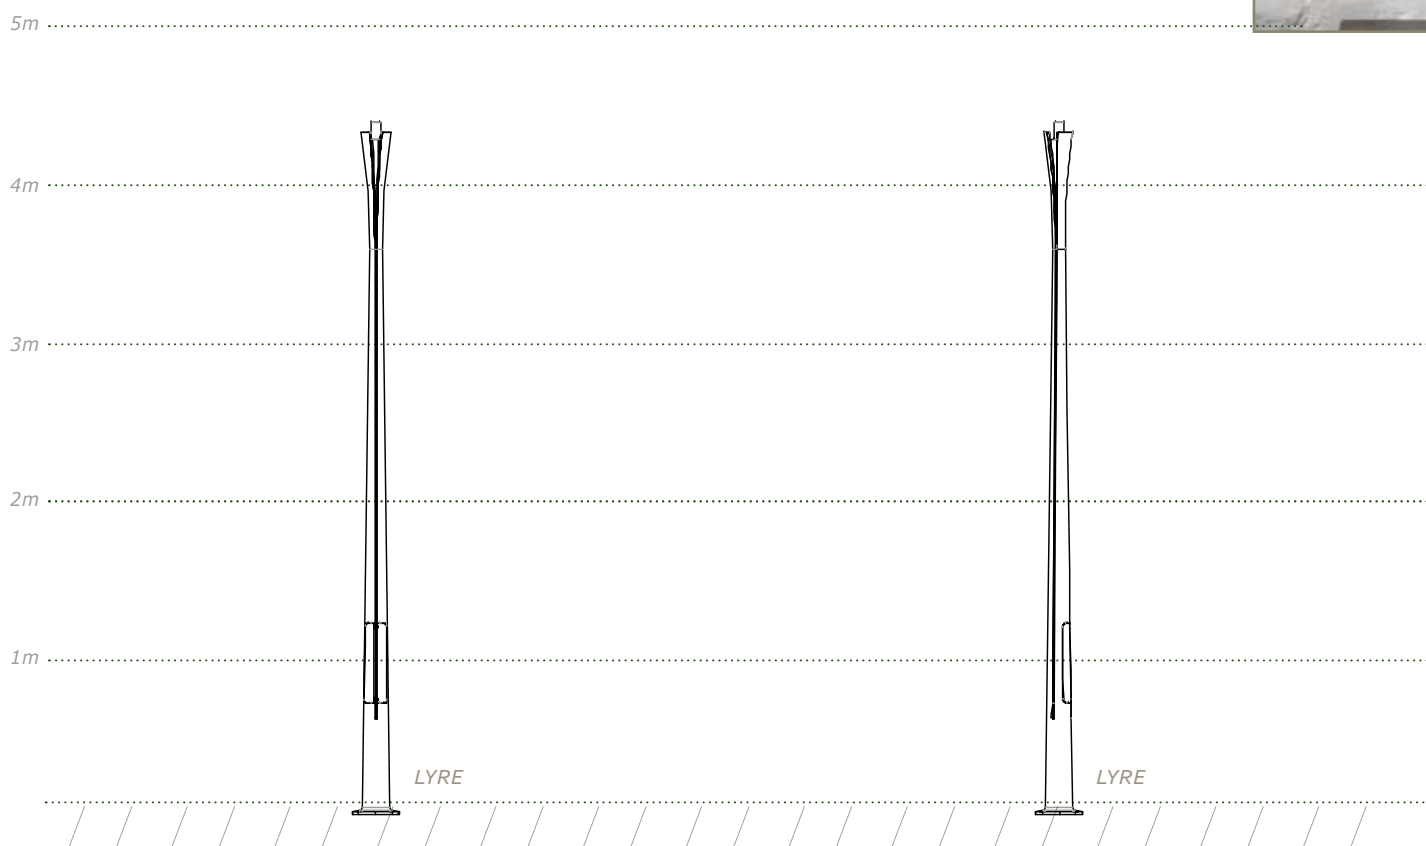

LYRE

Design : Bruno Fortier

• Luminaire LED ou disponible en version LED.

AMBIANCE PIETONNE

LYRE

Design : Bruno Fortier

Candélabre de section cylindrique évolutive, monobloc, moulé en fonte (forme obtenue par moulage).

Fixation : 4 scellements Ø 18 mm.

Entraxe : 200*200 mm.

Hauteur de fixation du luminaire : 4,30 m.

Fixation du luminaire : Ø 60 mm, Lg 100 mm, en porté.

LYRE
 Luminaire :
Buzz
 Hauteur :
 4,30 m.

LYRE
 Luminaire :
Indice
 Hauteur :
 4,30 m.

LYRE
 Luminaire :
Orientis
 Hauteur :
 4,30 m.

LYRE
 Luminaire :
Texto
 Hauteur :
 4,30 m.

LED Luminaires

Modern Streetfurniture

Waste bins

Bollards Light

tree grill

Bollards