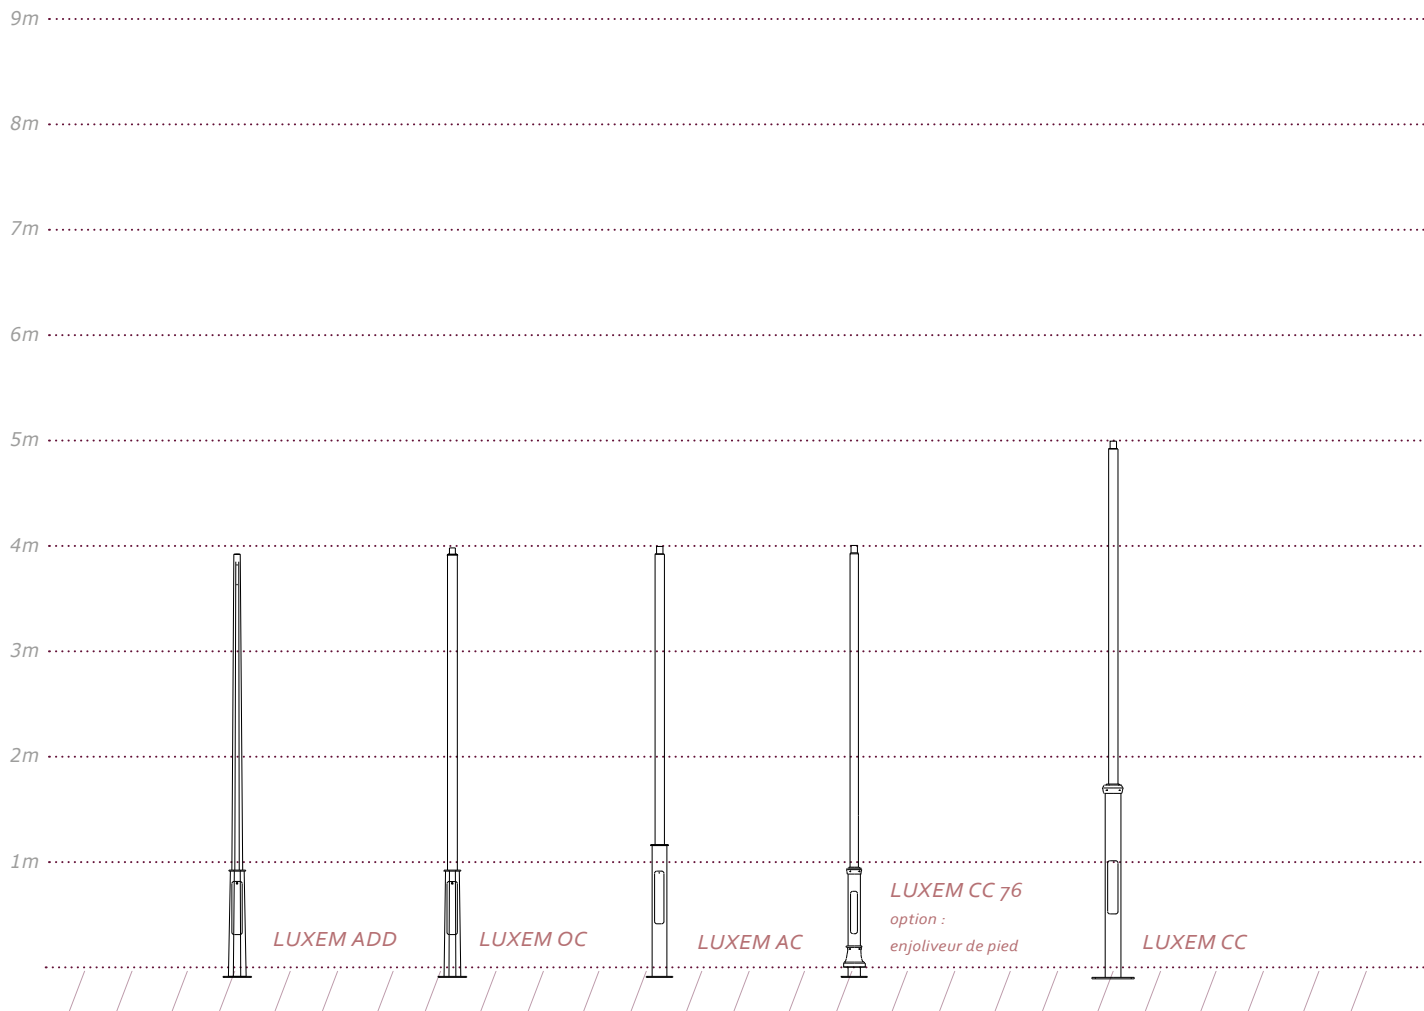

# LUXEM

Candélabres étagés en acier galvanisé.

Conforme à la norme EN 40.  
Utilisation possible jusqu'en région III catégorie 1.  
Autres régions sur demande.

Fixation : 4 scellements Ø 14 mm.  
Entraxe : 200\*200 mm.

Hauteurs de fixation du luminaire : 3.50 m, 4 m, 4.50 m, 5 et 5.50 m.  
Fixation du luminaire : Ø 60 mm lg 70 mm. Autres en fonction du luminaire.

### LUXEM

Applique en acier galvanisé  
Fixation : 2 trous pour ancrages ou chevilles de Ø 10 mm sur entraxe vertical de 140 mm.

Saillie au point de fixation du luminaire : 0.50 m.

Fixation luminaire : Ø 60 mm.

Présentée avec luminaire :  
Elsy

**LUXEM OCC**  
 Luminaire :  
**Perle Lyre**  
 Hauteur :  
 5 m.

**LUXEM OC**  
 Luminaire :  
**Stanza**  
 Hauteur :  
 4 m.

**LUXEM CC**  
 Luminaire :  
**Orientis**  
 Hauteur :  
 4 m.