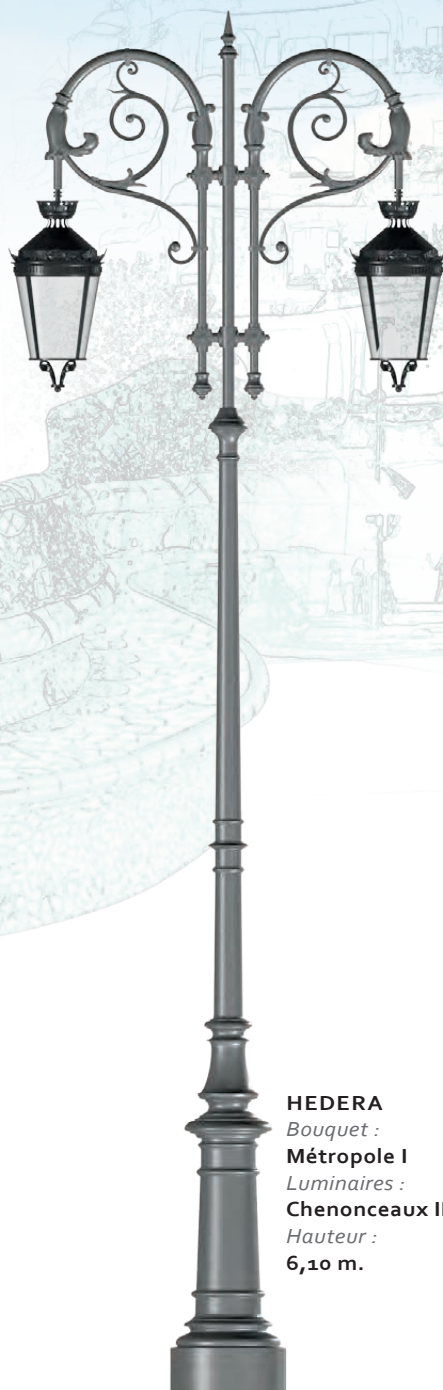

HEDERA

HEDERA

Candélabre en fonte (forme obtenue par moulage).

Fixation : 4 scellements Ø 24 mm.

Entraxe : 500 * 500 mm.

Hauteur de fixation du luminaire (montage top) : 4.89 m.

Fixation du luminaire : Ø 60 mm, Ø 27 pdg ou Ø 34 pdg.

Finitions : traitement par métallisation
peinture poudre polyester

(illustrations ci-contre : peinture givrée mate)

HEDERA
 Bouquet :
Evolution I
 Luminaire :
Odelia 670
 Hauteur :
 6,20 m.

HEDERA
 Luminaire :
Ysalis lyre
 Hauteur :
4,89 m.
 Option :
 Enjoliveur

HEDERA
 Bouquet :
Métropole I
 Luminaires :
Chenonceaux III
 Hauteur :
 6,10 m.

HEDERA
 Bouquet :
Vendôme
 Luminaire :
Beauregard II
 Hauteur :
 5,50 m.

LED Luminaires

Modern Streetfurniture

Waste bins

Bollards Light

tree grill

Bollards

Classic poles cast iron

Steel poles

MODERN POLES CAST IRON

Defence bollards

Drinkwater fountain

SEATING