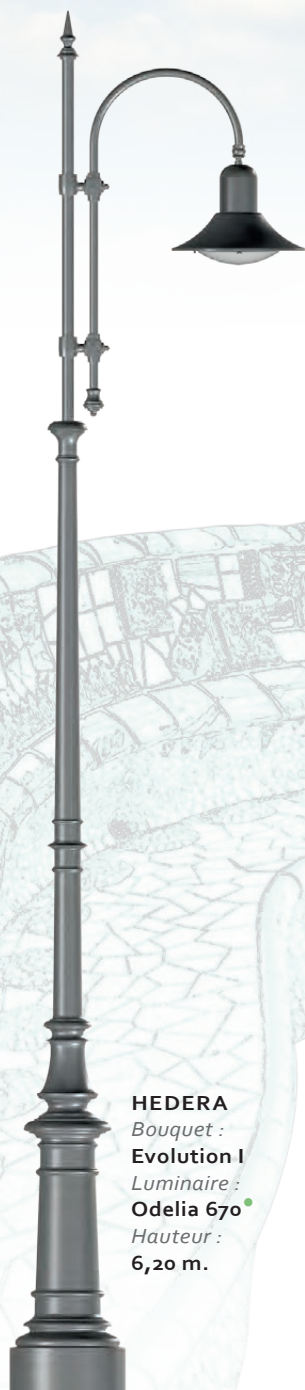

HEDERA

HEDERA

Candélabre en fonte (forme obtenue par moulage).

Fixation : 4 scellements Ø 24 mm.

Entraxe : 500 * 500 mm.

Hauteur de fixation du luminaire (montage top) : 4.89 m.

Fixation du luminaire : Ø 60 mm, Ø 27 pdg ou Ø 34 pdg.

Finitions : traitement par métallisation
peinture poudre polyester

(illustrations ci-contre : peinture givrée mate)

HEDERA
 Bouquet :
Evolution I
 Luminaire :
Odelia 670
 Hauteur :
 6,20 m.

HEDERA
 Luminaire :
Ysalis lyre
 Hauteur :
4,89 m.
 Option :
 Enjoliveur

HEDERA
 Bouquet :
Métropole I
 Luminaires :
Chenonceaux III
 Hauteur :
 6,10 m.

HEDERA
 Bouquet :
Vendôme
 Luminaire :
Beauregard II
 Hauteur :
 5,50 m.

LED Luminaires

Modern Streetfurniture

Waste bins

Bollards Light

tree grill

Bollards

Classic poles cast iron

Steel poles

MODERN POLES CAST IRON

Defence bollards

Drinkwater fountain

SEATING