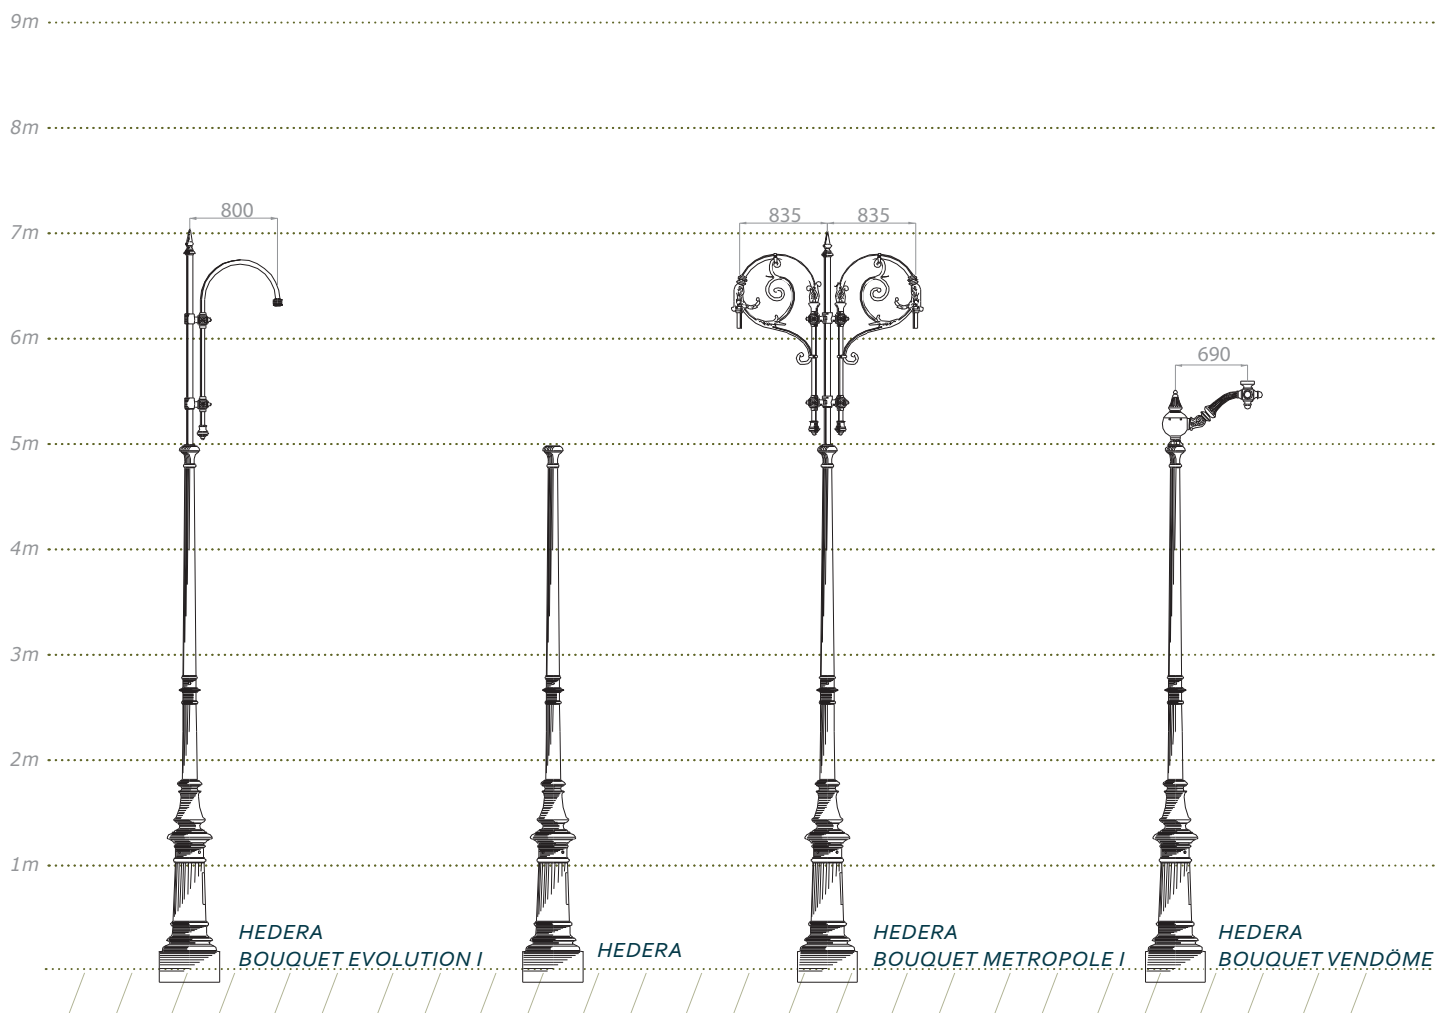

HEDERA

HEDERA

Candélabre en fonte (forme obtenue par moulage).

Fixation : 4 scellements Ø 24 mm.

Entraxe : 500 * 500 mm.

Hauteur de fixation du luminaire (montage top) : 4.89 m.

Fixation du luminaire : Ø 60 mm, Ø 27 pdg ou Ø 34 pdg.

Finitions : traitement par métallisation
peinture poudre polyester

(illustrations ci-contre : peinture givrée mate)

HEDERA
 Bouquet :
Evolution I
 Luminaire :
Odelia 670
 Hauteur :
 6,20 m.

HEDERA
 Luminaire :
Ysalis lyre
 Hauteur :
4,89 m.
 Option :
 Enjoliveur

HEDERA
 Bouquet :
Métropole I
 Luminaires :
Chenonceaux III
 Hauteur :
 6,10 m.

HEDERA
 Bouquet :
Vendôme
 Luminaire :
Beauregard II
 Hauteur :
 5,50 m.

LED Luminaires

Modern Streetfurniture

Waste bins

Bollards Light