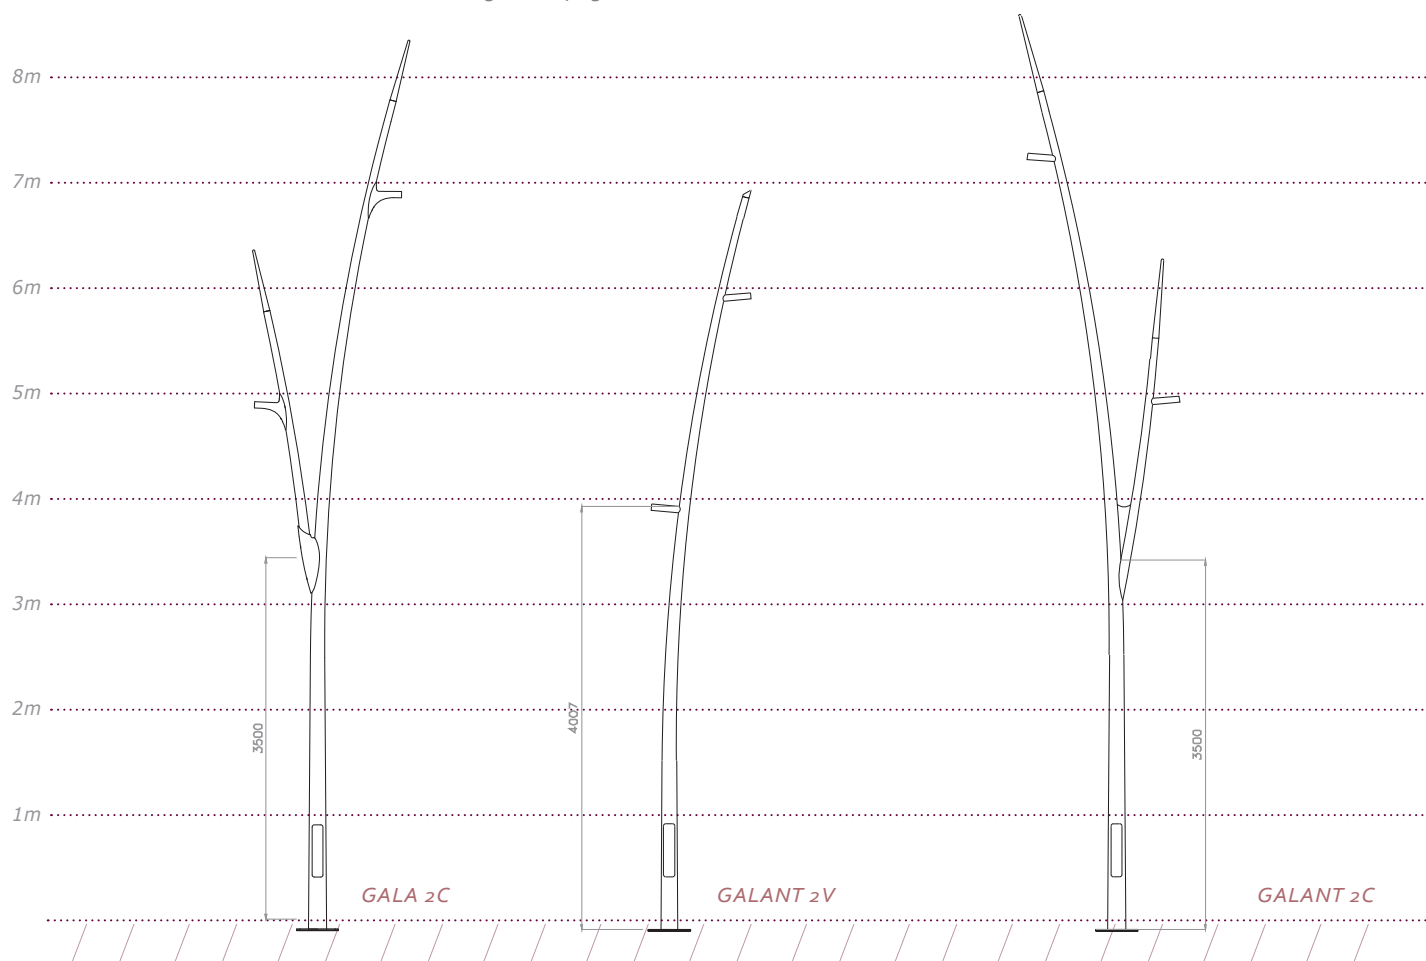

GALA - GALANT mâts doubles

Candélabres cylindro-coniques cintrés en acier galvanisé.
Top de mât à définir à la commande (pointe, pointe lumineuse, bouchon biseauté).

Conforme à la norme EN 40.
Utilisation possible jusqu'en région III catégorie de terrain 1.
Autres régions sur demande.

Fixation : 4 scellements Ø 18 mm.
Entraxe : 300*300 mm.

▷ GALA 2C

Crossettes en aluminium moulé.
Contre-feu sur bras cintré monté sur patin fonte.
Hauteurs de fixation du luminaire principal : 7 m et 8 m.
Hauteurs de fixation du contre-feu : 5 m et 6 m.
Fixation du luminaire : Ø 60 mm à 900 mm du sommet en standard.

▷ GALANT 2V

Contre-feu monté sur mât.
Hauteurs de fixation du luminaire principal : 7 m, 8 m et 9 m.
Hauteurs de fixation du contre-feu : de 3,5 m à 6 m.
Fixations du luminaire : bossage Ø 27 pdg ou tube soudé.

▷ GALANT 2C

Contre-feu monté sur bras cintré
Hauteurs de fixation du luminaire principal : 7 m, 8 m et 9 m.
Hauteurs de fixation du contre-feu : de 4,5 m à 7 m.
Fixations du luminaire : bossage Ø 27 pdg ou tube soudé.