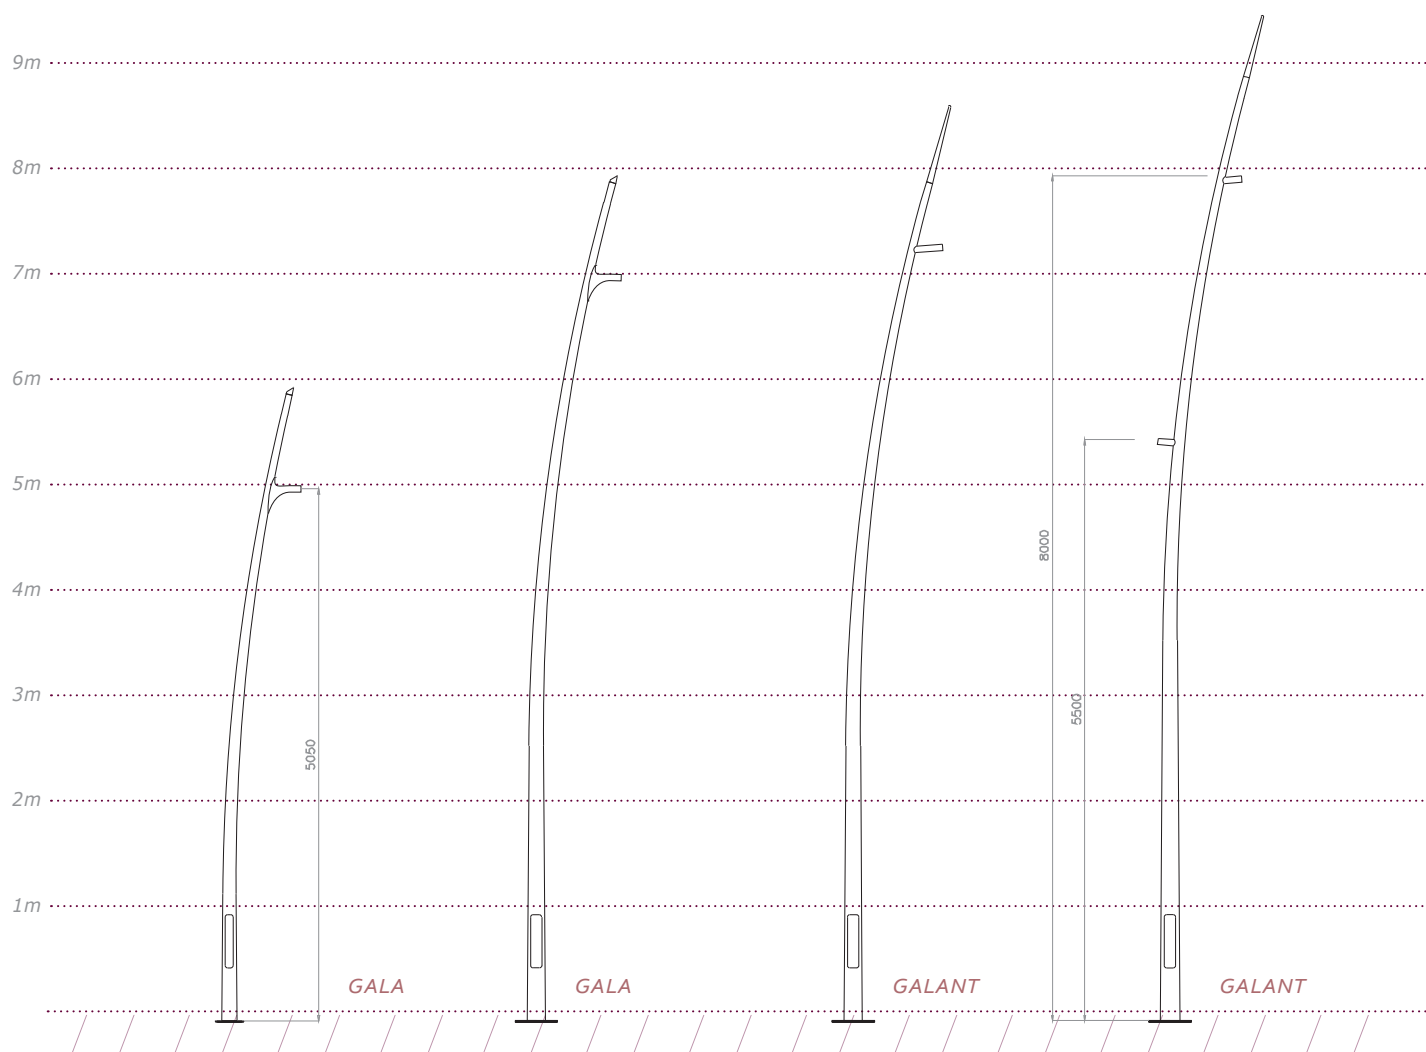

GALA - GALANT mâts simples

Candélabres cylindro-coniques cintrés en acier galvanisé.
Top de mât à définir à la commande (pointe, pointe lumineuse, bouchon biseauté).

Fixation : 4 scellements Ø 18 mm.

Entraxe : 300*300 mm.

▷ GALA

Crossette en aluminium moulé.

Hauteurs de fixation du luminaire : 5 m, 6 m, 7 m, 8 m et 9 m.

Fixation du luminaire : Ø 60 mm à 900 mm du sommet en standard.

▷ GALANT

Inclinaison de l'embout 5°.

Hauteurs de fixation du luminaire : 5 m, 6 m, 7 m, 8 m et 9 m. Autres hauteurs possibles sur demande.

Fixations du luminaire : Bossage Ø 27 pdg soudé ou tube Ø 60 mm soudé.

Conforme à la norme EN 40 (sauf Solya).

Utilisation possible jusqu'en région III catégorie de terrain 1.

Autres régions sur demande.