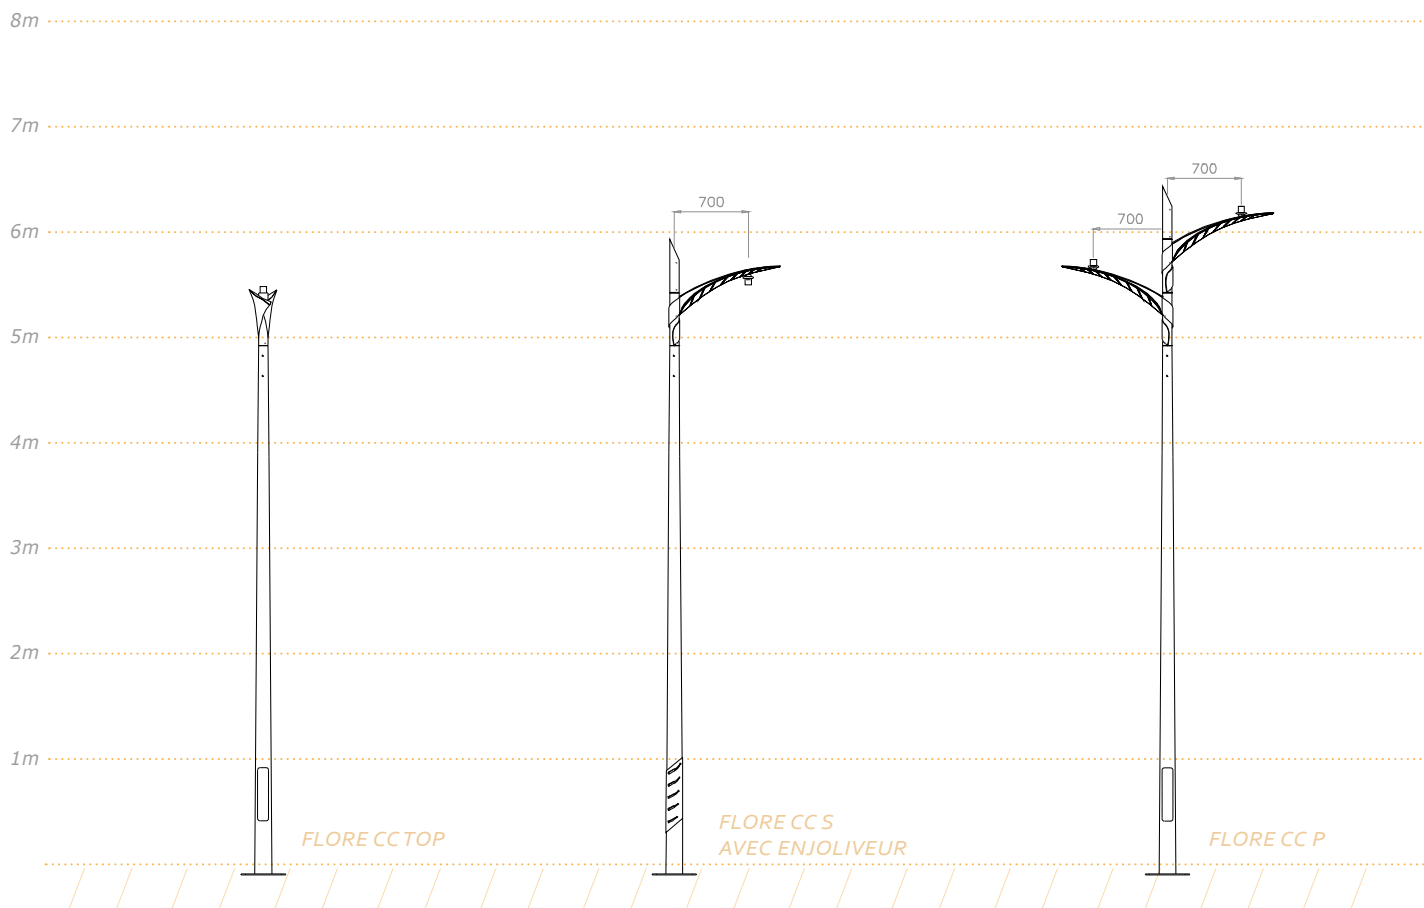

FLORE CC

Design : Françoise Persouyre

Candélabres de la ligne d'éclairage et de mobilier FLORE

FLORE CC

Design : Françoise Persouyre

Candélabres cylindro-coniques en acier galvanisé.
Crosse en aluminium moulé.

Conforme à la norme EN 40.
Utilisation possible jusqu'en région III catégorie de terrain 1.
Autres régions sur demande.

▷ FLORE CCTOP

Fixation : 4 scellements Ø 18 mm.
Entraxe : 300*300 mm.
Hauteurs de fixation du luminaire : 4.50 m, 5.50 m et 6.50 m.
Fixation du luminaire : Ø 60 mm. Autres en fonction du luminaire.
Option : enjoliveur de porte par sublimation.

▷ FLORE CCS

Fixation : 4 scellements Ø 18 mm.
Entraxe : 300*300 mm.
Hauteurs de fixation du luminaire : 4.50 m, 5.50 m, 6.50 m et 7.50 m.
Fixations du luminaire : taraudage Ø 34 pdg ou Ø 27 pdg selon luminaire.
Saillie au point de fixation du luminaire : 0.70 m.
Option : enjoliveur de porte par sublimation.

▷ FLORE CCP

Fixation : 4 scellements Ø 18 mm.
Entraxe : 300*300 mm.
Hauteurs de fixation du luminaire : 4.70 m, 5.70 m, 6.70 m et 7.70 m.
Fixation du luminaire : Ø 60 mm. Autres en fonction du luminaire.
Saillie au point de fixation du luminaire : 0.70 m.
Option : enjoliveur de porte par sublimation.