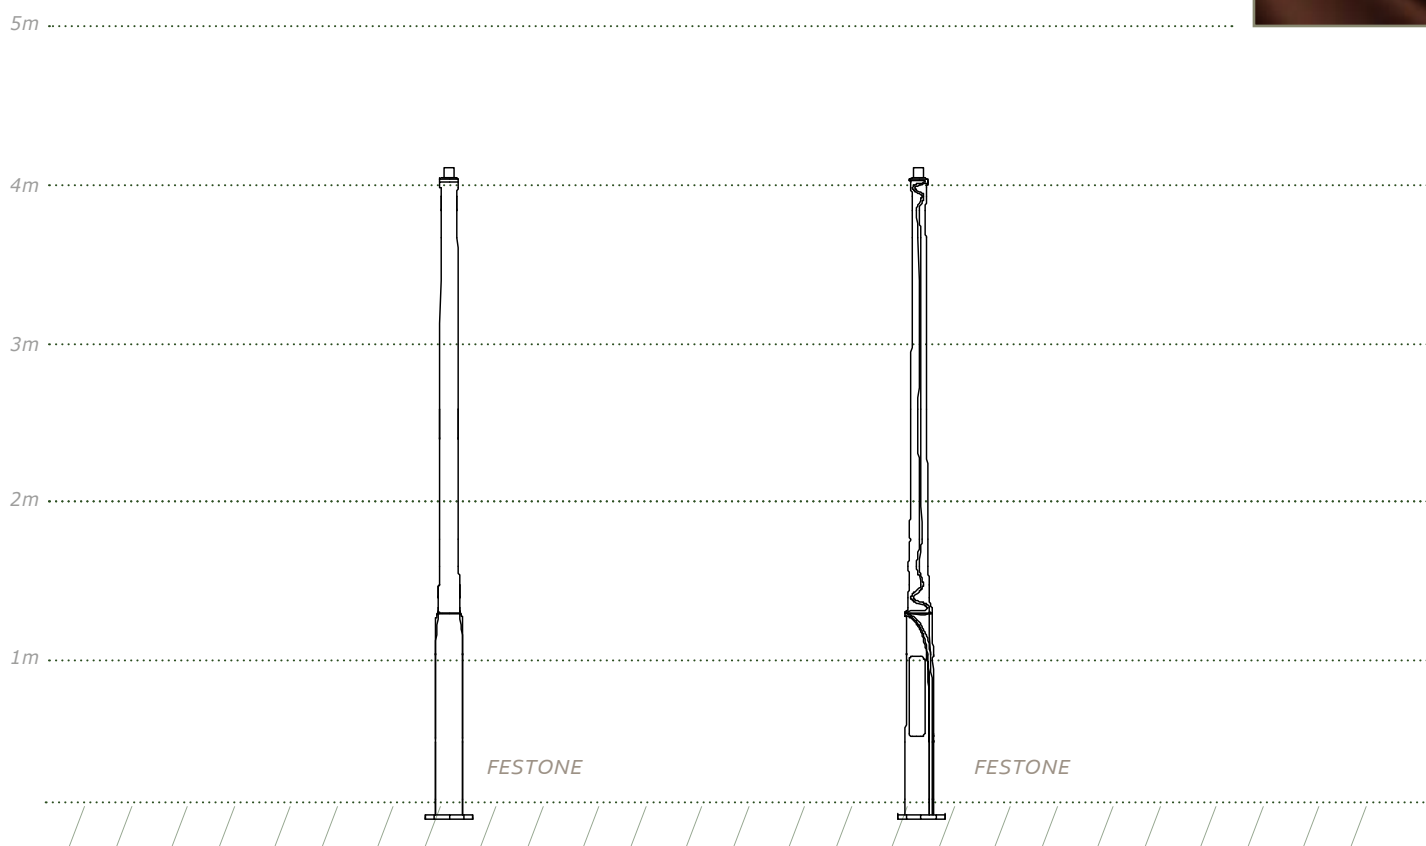

FESTONE

AMBIANCE PIETONNE

FESTONE

Candélabre de section évolutive, monobloc, moulé en fonte (forme et texture obtenues par moulage).

Fixation : 4 scellements Ø 14 mm, sur un entraxe de 200*200 mm.

Hauteur de fixation du luminaire : 4 m.

Fixation du luminaire : Ø 60 mm, Lg 80 mm, en porté.

FESTONE
 Luminaire :
Stanza
 Hauteur :
 4 m.

FESTONE
 Luminaire :
Aldus
 Hauteur :
 4 m.

FESTONE
 Luminaire :
Orientis
 Hauteur :
 4 m.

FESTONE
 Luminaire :
Buzz
 Hauteur :
 4 m.