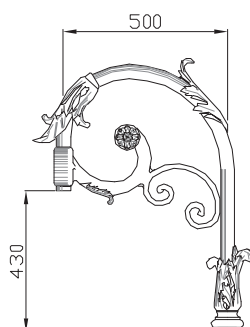

## EVEQUE

MILLESIME

Matière	Acier avec ornement en fonte
Saillie	0,50 m
Montage	Suspendu
Fixations du luminaire	Ø 27 pdg ou Ø 34 pdg
Remontée	0,43 m

## SAINT-GERMAIN I

MILLESIME

Matière	Acier avec ornement en fonte
Saillie	0,80 m
Montage	Suspendu
Fixation du luminaire	Ø 34 pdg
Remontée	1,14 m

## SAINT-GERMAIN II

MILLESIME

Matière	Acier avec ornement en fonte
Saillie	0,95 m
Montage	Suspendu
Fixations du luminaire	Ø 27 pdg ou Ø 34 pdg
Remontée	1,35 m

**GHM Eclatec GmbH**

*LED Leuchten*

Moderne Stadtmöbel