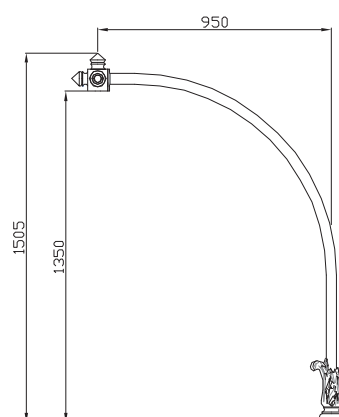

## EVEQUE

MILLESIME

Matière	Acier avec ornement en fonte
Saillie	0,50 m
Montage	Suspendu
Fixations du luminaire	Ø 27 pdg ou Ø 34 pdg
Remontée	0,43 m

## SAINT-GERMAIN I

MILLESIME

Matière	Acier avec ornement en fonte
Saillie	0,80 m
Montage	Suspendu
Fixation du luminaire	Ø 34 pdg
Remontée	1,14 m

## SAINT-GERMAIN II

MILLESIME

Matière	Acier avec ornement en fonte
Saillie	0,95 m
Montage	Suspendu
Fixations du luminaire	Ø 27 pdg ou Ø 34 pdg
Remontée	1,35 m

**GHM Eclatec GmbH**

*LED Leuchten*

Moderne Stadtmöbel