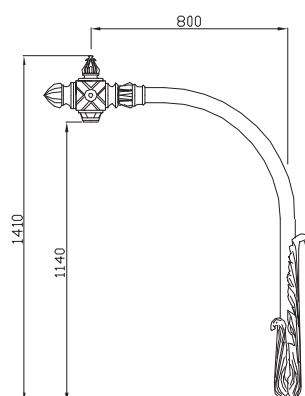

## EVEQUE

MILLESIME

Matière	Acier avec ornement en fonte
Saillie	0,50 m
Montage	Suspendu
Fixations du luminaire	Ø 27 pdg ou Ø 34 pdg
Remontée	0,43 m

## SAINT-GERMAIN I

MILLESIME

Matière	Acier avec ornement en fonte
Saillie	0,80 m
Montage	Suspendu
Fixation du luminaire	Ø 34 pdg
Remontée	1,14 m

## SAINT-GERMAIN II

MILLESIME

Matière	Acier avec ornement en fonte
Saillie	0,95 m
Montage	Suspendu
Fixations du luminaire	Ø 27 pdg ou Ø 34 pdg
Remontée	1,35 m

**GHM Eclatec GmbH**

*LED Leuchten*

Moderne Stadtmöbel