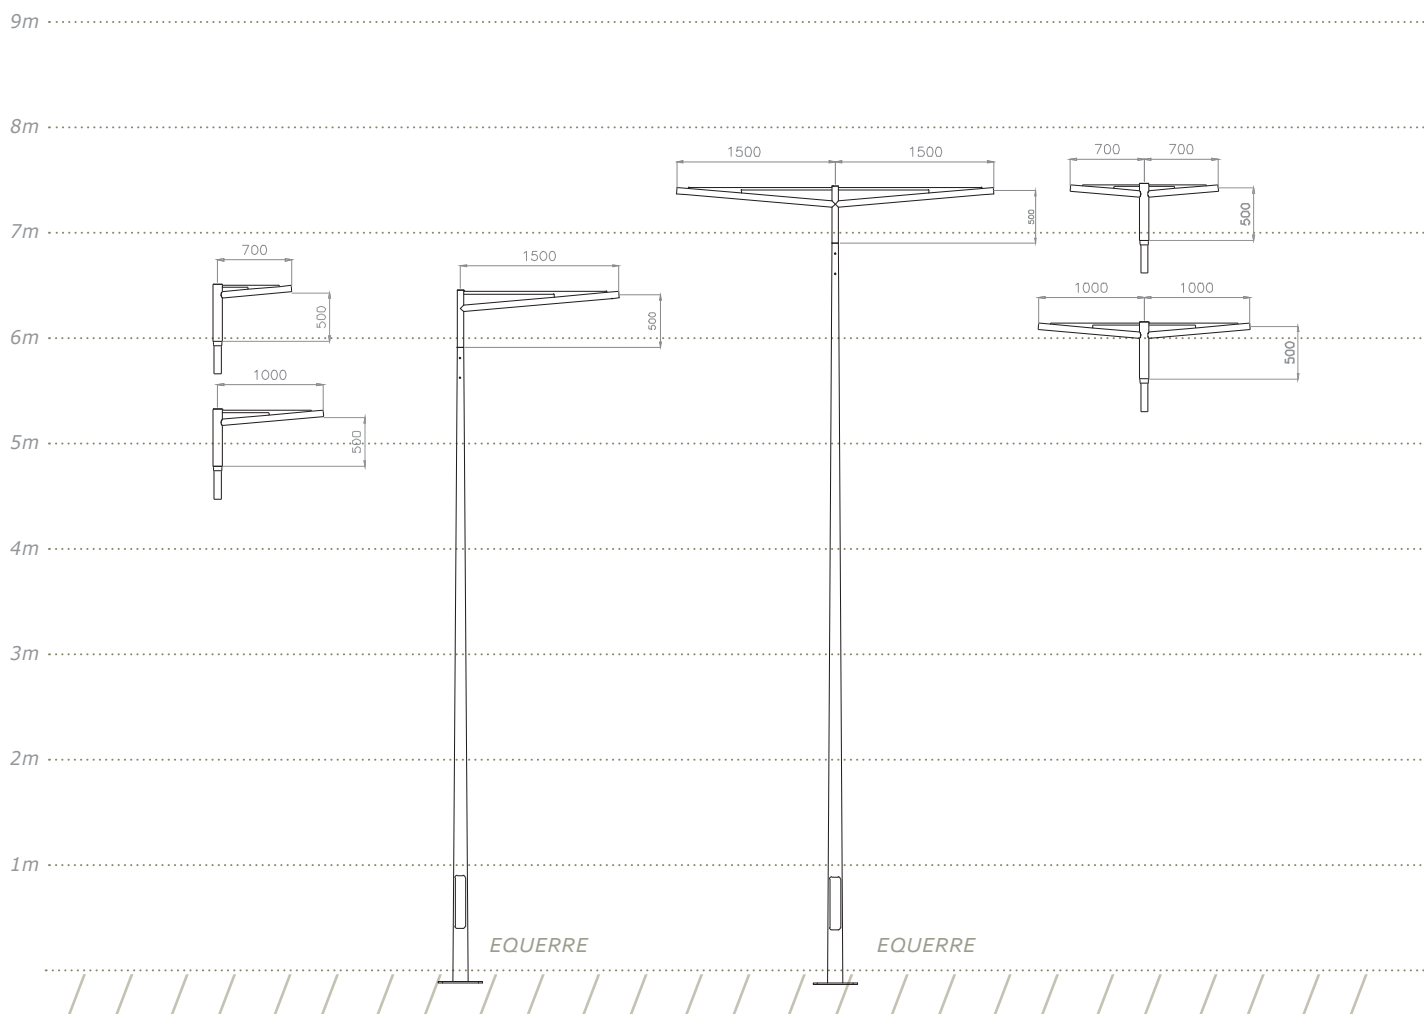

# EQUERRE

Candélabres cylindro-coniques en acier galvanisé.  
Crosse en acier galvanisé, inclinaison 5°.

Conforme à la norme EN 40.  
Utilisation possible jusqu'en région III catégorie de terrain 1.  
Autres régions sur demande.

Fixation : 4 scellements Ø 18 mm.

Entraxe : 300\*300 mm.

Hauteurs de fixation du luminaire : 4.50 m, 5.50 m, 6.50 m, 7.50 m et 8.50 m.

Fixation du luminaire : Ø 60 mm. Autres en fonction du luminaire.

Saillies au point de fixation du luminaire : 0.70 m, 1 m et 1.50 m.

**EQUERRE**  
 Luminaires :  
**Pixel** •  
 Hauteur :  
 6,50 m et 4m.

**EQUERRE**  
 Luminaire :  
**Tilt 42-56** •  
 Hauteur :  
 6,50 m.

**EQUERRE**  
 Luminaire :  
**Ixis** •  
 Hauteur :  
 4,50 m.

**EQUERRE**  
 Luminaires :  
**Tsana** •  
 Hauteur :  
 6,50 m.

*LED Luminaires*

Modern Streetfurniture

Waste bins

**Bollards Light**

**tree grill**

Bollards

Classic poles cast iron