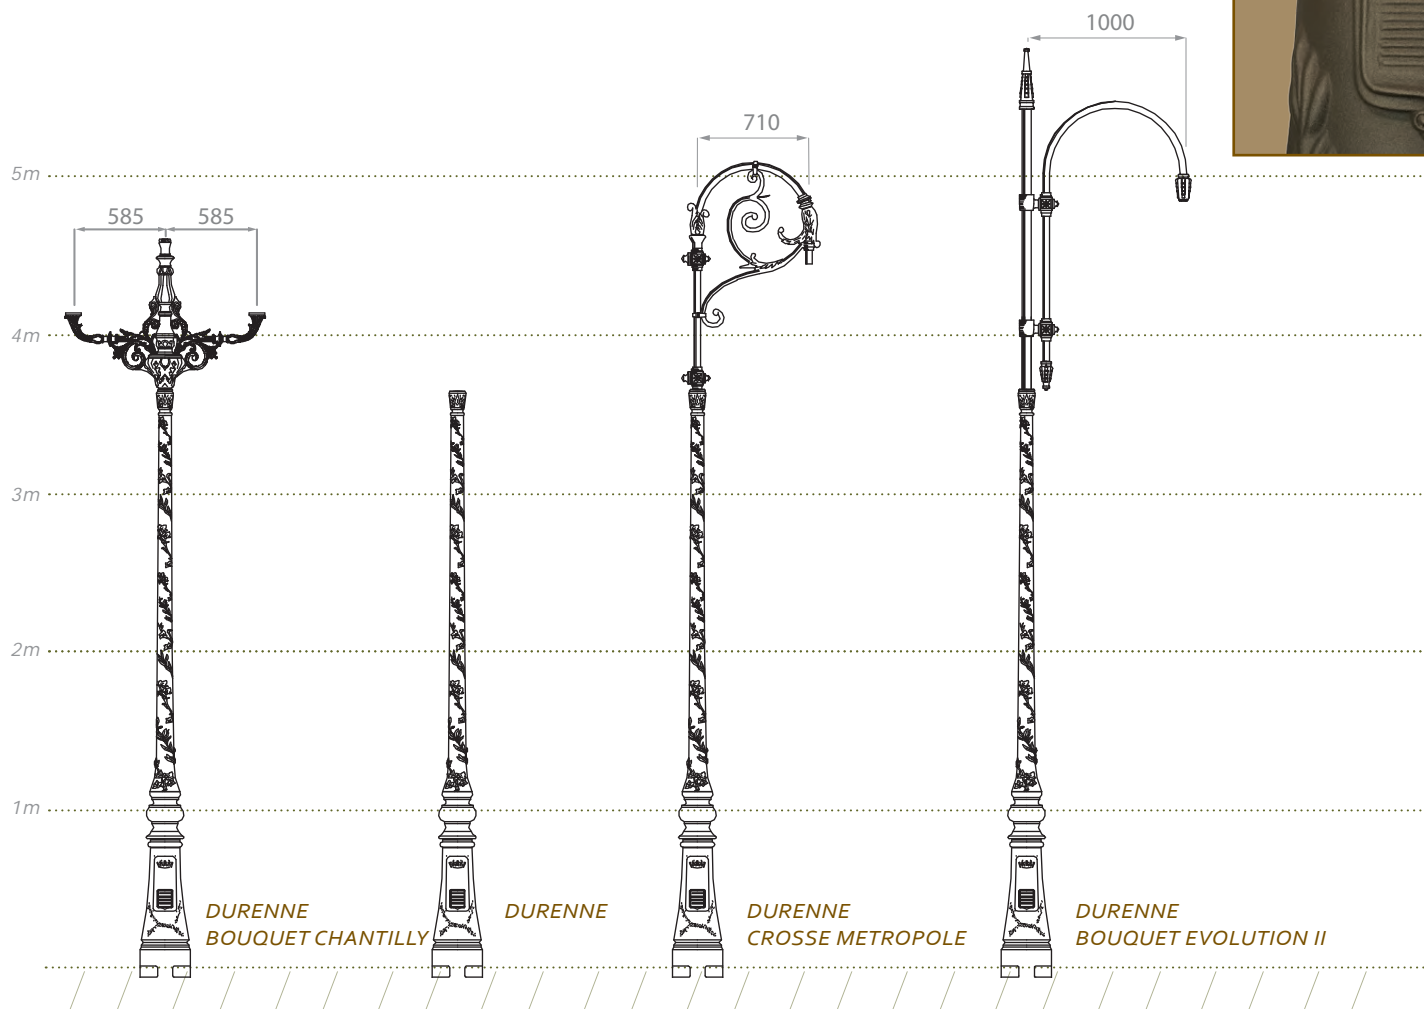

MILLESIME

DURENNE

DURENNE

Candélabre en fonte (forme et textures obtenues par moulage).

Fixation : 4 scellements Ø 18 mm.

Entraxe : 200*200 mm.

Hauteur de fixation du luminaire (montage top) : 3,80 m.

Fixation du luminaire : Ø 60 mm, Ø 27 pdg ou Ø 34 pdg.

Finitions : traitement par métallisation
peinture poudre polyester

(illustrations ci-contre : peinture givrée mate)

DURENNE
 Bouquet :
Chantilly
 Luminaires :
Teana •
 Hauteur :
 4,35 m.

DURENNE
 Luminaire :
Beauregard II •
 Hauteur :
 3,80 m.

DURENNE
 Crosse :
Metropole
 Luminaire :
Ysalis C2 •
 Hauteur :
 4,75 m.

DURENNE
 Bouquet :
Evolution II
 Luminaire :
Chenonceaux III •
 Hauteur :
 4,90 m.

LED Luminaires

Modern Streetfurniture

Waste bins

SEATING

TRAMWAY POLES

Modern LED luminaires

Classic luminaires

Classic street furniture

Ghm

Rue Antoine Durenne
52220 Sommevoire
France
Tel nr. 0033 3 25 55 23 03

ECLATEC