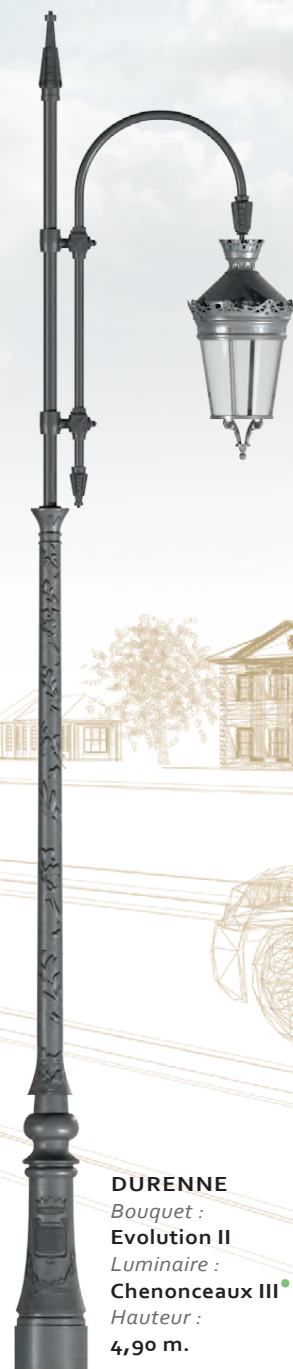

MILLESIME

DURENNE

DURENNE

Candélabre en fonte (forme et textures obtenues par moulage).

Fixation : 4 scellements Ø 18 mm.

Entraxe : 200*200 mm.

Hauteur de fixation du luminaire (montage top) : 3,80 m.

Fixation du luminaire : Ø 60 mm, Ø 27 pdg ou Ø 34 pdg.

Finitions : traitement par métallisation
peinture poudre polyester

(illustrations ci-contre : peinture givrée mate)

DURENNE
 Bouquet :
Chantilly
 Luminaires :
Teana •
 Hauteur :
 4,35 m.

DURENNE
 Luminaire :
Beauregard II •
 Hauteur :
 3,80 m.

DURENNE
 Crosse :
Metropole
 Luminaire :
Ysalis C2 •
 Hauteur :
 4,75 m.

DURENNE
 Bouquet :
Evolution II
 Luminaire :
Chenonceaux III •
 Hauteur :
 4,90 m.

LED Luminaires

Modern Streetfurniture

Waste bins

Bollards Light

tree grill

Bollards

Classic poles cast iron

Steel poles

MODERN POLES CAST IRON

Defence bollards

Drinkwater fountain