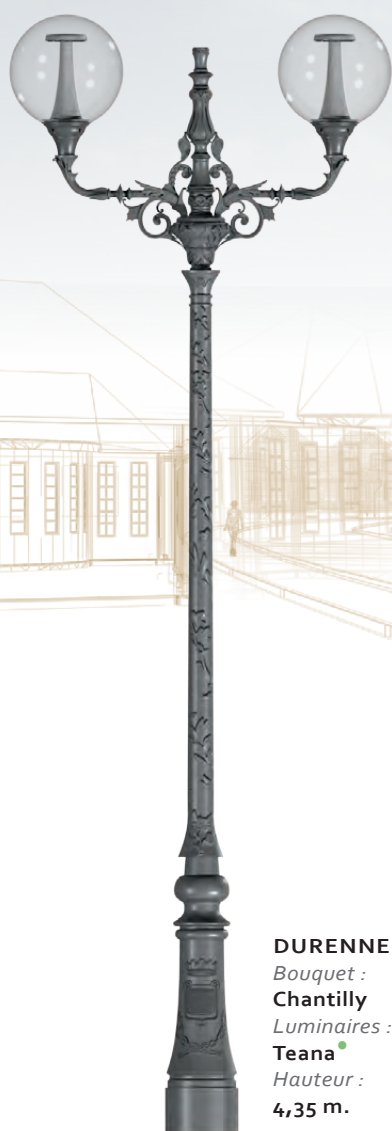

MILLESIME

DURENNE

DURENNE

Candélabre en fonte (forme et textures obtenues par moulage).

Fixation : 4 scellements Ø 18 mm.

Entraxe : 200*200 mm.

Hauteur de fixation du luminaire (montage top) : 3,80 m.

Fixation du luminaire : Ø 60 mm, Ø 27 pdg ou Ø 34 pdg.

Finitions : traitement par métallisation
peinture poudre polyester

(illustrations ci-contre : peinture givrée mate)

DURENNE
 Bouquet :
Chantilly
 Luminaires :
Teana •
 Hauteur :
 4,35 m.

DURENNE
 Luminaire :
Beauregard II •
 Hauteur :
 3,80 m.

DURENNE
 Crosse :
Metropole
 Luminaire :
Ysalis C2 •
 Hauteur :
 4,75 m.

DURENNE
 Bouquet :
Evolution II
 Luminaire :
Chenonceaux III •
 Hauteur :
 4,90 m.

LED Luminaires

Modern Streetfurniture

Waste bins

Bollards Light

tree grill

Bollards

Classic poles cast iron

Steel poles

MODERN POLES CAST IRON

Defence bollards

Drinkwater fountain