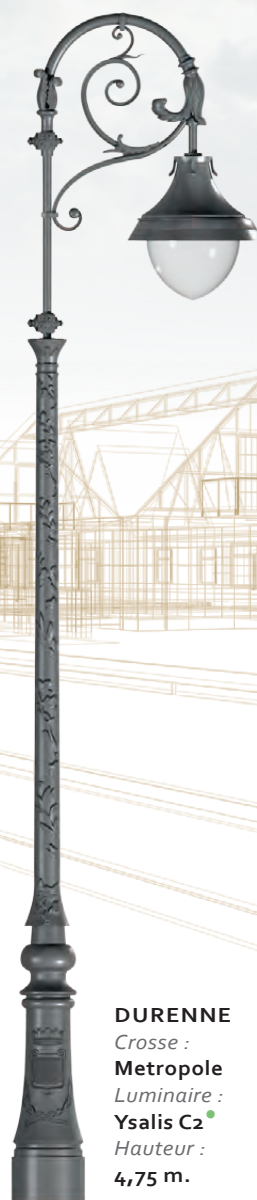

MILLESIME

DURENNE

DURENNE

Candélabre en fonte (forme et textures obtenues par moulage).

Fixation : 4 scellements Ø 18 mm.

Entraxe : 200*200 mm.

Hauteur de fixation du luminaire (montage top) : 3,80 m.

Fixation du luminaire : Ø 60 mm, Ø 27 pdg ou Ø 34 pdg.

Finitions : traitement par métallisation
peinture poudre polyester

(illustrations ci-contre : peinture givrée mate)

DURENNE
 Bouquet :
Chantilly
 Luminaires :
Teana •
 Hauteur :
 4,35 m.

DURENNE
 Luminaire :
Beauregard II •
 Hauteur :
 3,80 m.

DURENNE
 Crosse :
Metropole
 Luminaire :
Ysalis C2 •
 Hauteur :
 4,75 m.

DURENNE
 Bouquet :
Evolution II
 Luminaire :
Chenonceaux III •
 Hauteur :
 4,90 m.

LED Luminaires

Modern Streetfurniture

Waste bins

Bollards Light

tree grill

Bollards

Classic poles cast iron

Steel poles

MODERN POLES CAST IRON

Defence bollards

Drinkwater fountain