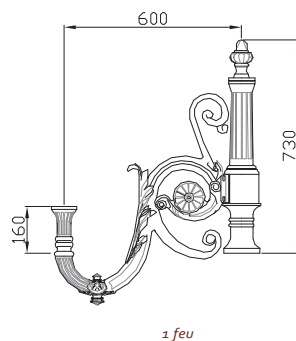

CHANTILLY

MILLESIME

Matière	Bouquet en fonte
Saillie	0,585 m
Montage luminaire	Porté
Remontée	0,50 m
Fixations du luminaire	Ø 27 pdg, Ø 34 pdg ou 60 mm

SOMMEVOIRE

MILLESIME

Matière	Bouquet en fonte
Saillie	0,60 m
Montage luminaire	Porté
Remontée	0,16 m
Fixations du luminaire	Ø 27 pdg, Ø 34 pdg ou 60 mm

VERSAILLES

MILLESIME

Matière	Bouquet en acier avec ornement fonte
Saillie	0,625 m
Montage luminaire	Porté
Remontée	0,12 m
Montage luminaire	Suspendu
Remontée	0,225 m
Fixations du luminaire	Ø 27 pdg - Ø 60 mm