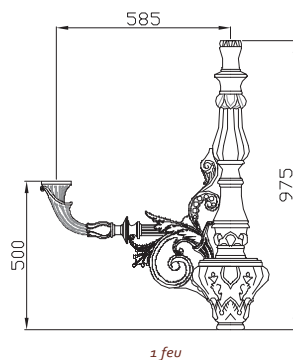

CHANTILLY

MILLESIME

Matière	Bouquet en fonte
Saillie	0,585 m
Montage luminaire	Porté
Remontée	0,50 m
Fixations du luminaire	Ø 27 pdg, Ø 34 pdg ou 60 mm

SOMMEVOIRE

MILLESIME

Matière	Bouquet en fonte
Saillie	0,60 m
Montage luminaire	Porté
Remontée	0,16 m
Fixations du luminaire	Ø 27 pdg, Ø 34 pdg ou 60 mm

VERSAILLES

MILLESIME

Matière	Bouquet en acier avec ornement fonte
Saillie	0,625 m
Montage luminaire	Porté
Remontée	0,12 m
Montage luminaire	Suspendu
Remontée	0,225 m
Fixations du luminaire	Ø 27 pdg - Ø 60 mm