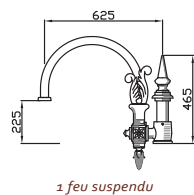

CHANTILLY

MILLESIME

Matière	Bouquet en fonte
Saillie	0,585 m
Montage luminaire	Porté
Remontée	0,50 m
Fixations du luminaire	Ø 27 pdg, Ø 34 pdg ou 60 mm

SOMMEVOIRE

MILLESIME

Matière	Bouquet en fonte
Saillie	0,60 m
Montage luminaire	Porté
Remontée	0,16 m
Fixations du luminaire	Ø 27 pdg, Ø 34 pdg ou 60 mm

VERSAILLES

MILLESIME

Matière	Bouquet en acier avec ornement fonte
Saillie	0,625 m
Montage luminaire	Porté
Remontée	0,12 m
Montage luminaire	Suspendu
Remontée	0,225 m
Fixations du luminaire	Ø 27 pdg - Ø 60 mm