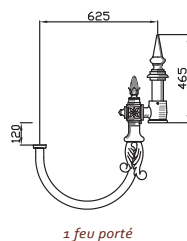

CHANTILLY

MILLESIME

Matière	Bouquet en fonte
Saillie	0,585 m
Montage luminaire	Porté
Remontée	0,50 m
Fixations du luminaire	Ø 27 pdg, Ø 34 pdg ou 60 mm

SOMMEVOIRE

MILLESIME

Matière	Bouquet en fonte
Saillie	0,60 m
Montage luminaire	Porté
Remontée	0,16 m
Fixations du luminaire	Ø 27 pdg, Ø 34 pdg ou 60 mm

VERSAILLES

MILLESIME

Matière	Bouquet en acier avec ornement fonte
Saillie	0,625 m
Montage luminaire	Porté
Remontée	0,12 m
Montage luminaire	Suspendu
Remontée	0,225 m
Fixations du luminaire	Ø 27 pdg - Ø 60 mm