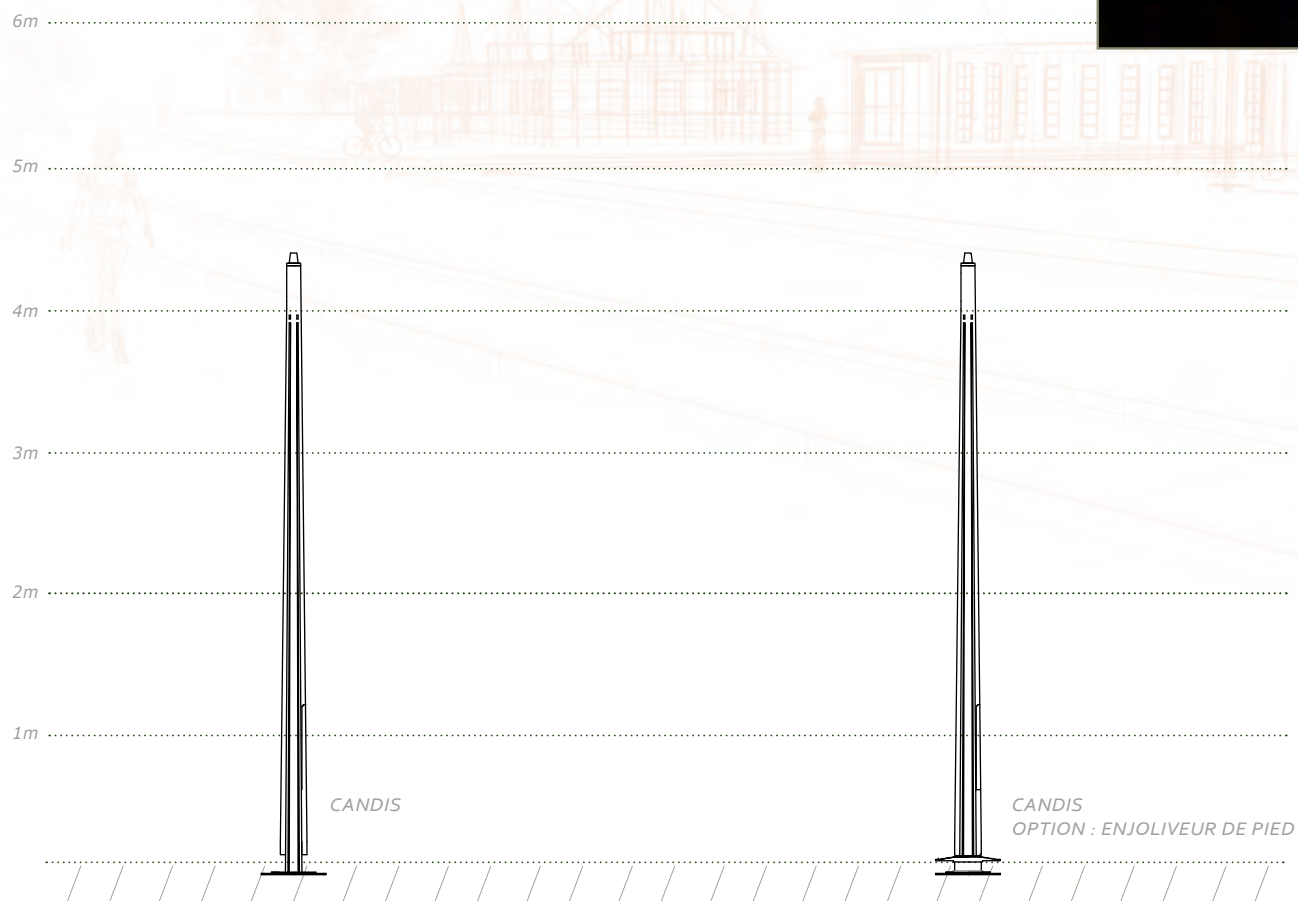

CANDIS

CANDIS

AMBIANCE PIETONNE

Candélabre de section cylindro-conique, monobloc, moulé en fonte (forme obtenue par moulage).

Fixation : 4 scellements Ø 18 mm. Entraxe : 300*300 mm.

Hauteur de fixation du luminaire : 4,30 m.

Fixation du luminaire : Ø 60 mm, Lg 60 mm, en porté.

Option : enjoliveur de pied.

CANDIS
Luminaire :
Scoop Kea
Hauteur :
4,30 m.

CANDIS
Luminaire :
Elyxe
Hauteur :
4,30 m.

CANDIS
Luminaire :
Indice
Hauteur :
4,30 m.

CANDIS
Luminaire :
Idylle
Hauteur :
4,30 m.
Option :
Enjoliveur de pied

LED Luminaires

Modern Streetfurniture

Waste bins

Bollards Light

tree grill

Bollards

Classic poles cast iron