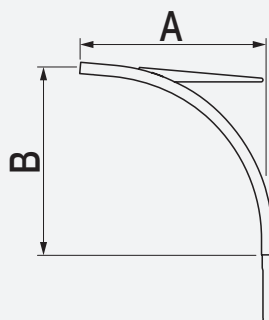

**Crosse Volta** : en acier, Ø 60 mm

Fixation du luminaire en coiffant ou pénétrant standard Eclatec (cf p.132)

Fixation pénétrante de la crosse dans le mât

Finition : thermolaquage par poudrage polyester, couleur au choix

**Mât** : acier cylindro-conique Ø 60/62 mm

VOLTA	A mm	B mm	C mm	Inclinaison degrès	Poids kg	SCx m <sup>2</sup>
Simple feu	1000	1000	-	5	10,4	0,01
	1200	1500	-	5	13,9	0,16
Double feu	1000	1000	2000	5	20,4	0,02
	1200	1500	2400	5	26,9	0,32