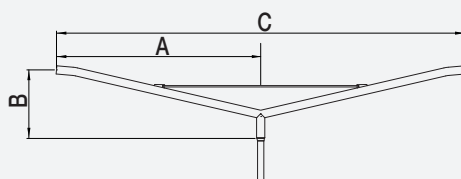

Crosse Surf T : en acier, Ø 60 mm

Fixation du luminaire en coiffant ou pénétrant standard Eclatec (cf p.132)

Fixation pénétrante de la crosse dans le mât

Finition : thermolaquage par poudrage polyester, couleur au choix

Mât : acier cylindro-conique Ø 60/62 mm

SURF T	A mm	B mm	C mm	D mm	Inclinaison degrès	Poids kg	SCx m²
Simple feu	500	500	-	-	5	6,2	0,05
	1000	500	-	-	5	9,3	0,08
	1500	500	-	-	5	11,5	0,18
Double feu	500	500	1000	-	5	7,3	0,07
	1000	500	2000	-	5	11,5	0,11
	1500	500	3000	-	5	15,5	0,15
Applique murale	500	160	-	260	5	3,3	0,05
	1000	280	-	360	5	6,3	0,08
	1500	420	-	480	5	9	0,18
Contre-feu	500	160	-	260	5	3,3	0,05
	1000	280	-	360	5	6,3	0,08
	1500	420	-	480	5	9	0,18