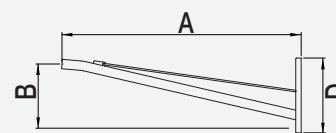

Crosse Surf T : en acier, Ø 60 mm

Fixation du luminaire en coiffant ou pénétrant standard Eclatec (cf p.132)

Fixation pénétrante de la crosse dans le mât

Finition : thermolaquage par poudrage polyester, couleur au choix

Mât : acier cylindro-conique Ø 60/62 mm

SURF T	A mm	B mm	C mm	D mm	Inclinaison degrès	Poids kg	SCx m²
Simple feu	500	500	-	-	5	6,2	0,05
	1000	500	-	-	5	9,3	0,08
	1500	500	-	-	5	11,5	0,18
Double feu	500	500	1000	-	5	7,3	0,07
	1000	500	2000	-	5	11,5	0,11
	1500	500	3000	-	5	15,5	0,15
Applique murale	500	160	-	260	5	3,3	0,05
	1000	280	-	360	5	6,3	0,08
	1500	420	-	480	5	9	0,18
Contre-feu	500	160	-	260	5	3,3	0,05
	1000	280	-	360	5	6,3	0,08
	1500	420	-	480	5	9	0,18