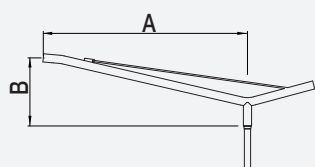

**Crosse Surf T** : en acier, Ø 60 mm

Fixation du luminaire en coiffant ou pénétrant standard Eclatec (cf p.132)

Fixation pénétrante de la crosse dans le mât

Finition : thermolaquage par poudrage polyester, couleur au choix

**Mât** : acier cylindro-conique Ø 60/62 mm

| SURF T          | A<br>mm | B<br>mm | C<br>mm | D<br>mm | Inclinaison<br>degrès | Poids<br>kg | SCx<br>m <sup>2</sup> |
|-----------------|---------|---------|---------|---------|-----------------------|-------------|-----------------------|
| Simple feu      | 500     | 500     | -       | -       | 5                     | 6,2         | 0,05                  |
|                 | 1000    | 500     | -       | -       | 5                     | 9,3         | 0,08                  |
|                 | 1500    | 500     | -       | -       | 5                     | 11,5        | 0,18                  |
| Double feu      | 500     | 500     | 1000    | -       | 5                     | 7,3         | 0,07                  |
|                 | 1000    | 500     | 2000    | -       | 5                     | 11,5        | 0,11                  |
|                 | 1500    | 500     | 3000    | -       | 5                     | 15,5        | 0,15                  |
| Applique murale | 500     | 160     | -       | 260     | 5                     | 3,3         | 0,05                  |
|                 | 1000    | 280     | -       | 360     | 5                     | 6,3         | 0,08                  |
|                 | 1500    | 420     | -       | 480     | 5                     | 9           | 0,18                  |
| Contre-feu      | 500     | 160     | -       | 260     | 5                     | 3,3         | 0,05                  |
|                 | 1000    | 280     | -       | 360     | 5                     | 6,3         | 0,08                  |
|                 | 1500    | 420     | -       | 480     | 5                     | 9           | 0,18                  |