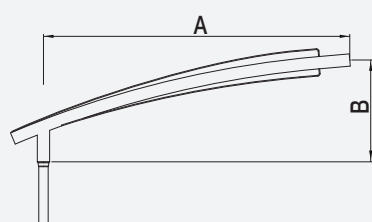

**Crosse Salto** : en acier, Ø 60 mm

Fixation du luminaire en coiffant ou pénétrant standard Eclatec (cf p.132)

Fixation pénétrante de la crosse dans le mât

Finition : thermolaquage par poudrage polyester, couleur au choix

**Mât** : acier cylindro-conique Ø 60/62 mm

SALTO	A mm	B mm	C mm	D mm	Inclinaison degrès	Poids kg	SCx m <sup>2</sup>
Simple feu	800	500	-	-	5	7	0,05
	1000	500	-	-	5	8,5	0,07
	1500	500	-	-	5	12	0,26
Double feu	800	500	1600	-	5	11,5	0,10
	1000	500	2000	-	5	14,5	0,15
	1500	500	3000	-	5	20	0,53
Applique murale	800	390	-	230	5	5,5	0,05
	1000	390	-	230	5	7	0,07
	1500	390	-	230	5	10	0,26
Contre-feu	800	390	-	230	5	5,5	0,05
	1000	390	-	230	5	7	0,07
	1500	390	-	230	5	10	0,26