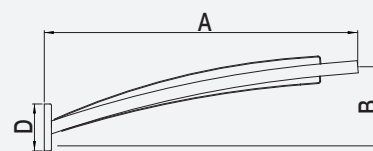

Crosse Salto : en acier, Ø 60 mm

Fixation du luminaire en coiffant ou pénétrant standard Eclatec (cf p.132)

Fixation pénétrante de la crosse dans le mât

Finition : thermolaquage par poudrage polyester, couleur au choix

Mât : acier cylindro-conique Ø 60/62 mm

SALTO	A mm	B mm	C mm	D mm	Inclinaison degrès	Poids kg	SCx m²
Simple feu	800	500	-	-	5	7	0,05
	1000	500	-	-	5	8,5	0,07
	1500	500	-	-	5	12	0,26
Double feu	800	500	1600	-	5	11,5	0,10
	1000	500	2000	-	5	14,5	0,15
	1500	500	3000	-	5	20	0,53
Applique murale	800	390	-	230	5	5,5	0,05
	1000	390	-	230	5	7	0,07
	1500	390	-	230	5	10	0,26
Contre-feu	800	390	-	230	5	5,5	0,05
	1000	390	-	230	5	7	0,07
	1500	390	-	230	5	10	0,26