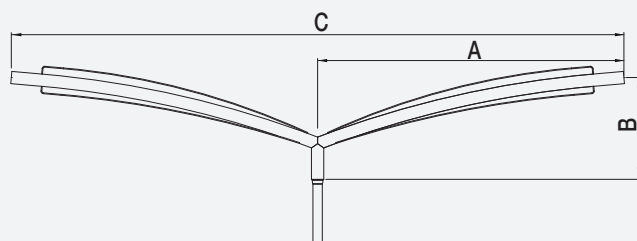

crosse Salto double feu