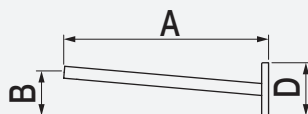

Crosse Plaza : en acier, Ø 60 mm

Fixation du luminaire en coiffant ou pénétrant standard Eclatec (cf p.132)

Fixation pénétrante de la crosse dans le mât

Finition : thermolaquage par poudrage polyester, couleur au choix

Mât : acier cylindro-conique Ø 60/62 mm

PLAZA	A mm	B mm	C mm		Inclinaison degrès	Poids kg	SCx m²
Simple feu	1200	705	-		5	11,4	0,14
	1500	730	-		5	12,7	0,15
Applique murale	500	175	-	210	5	1	0,03
Contre-feu	500	175	-	210	5	1	0,03