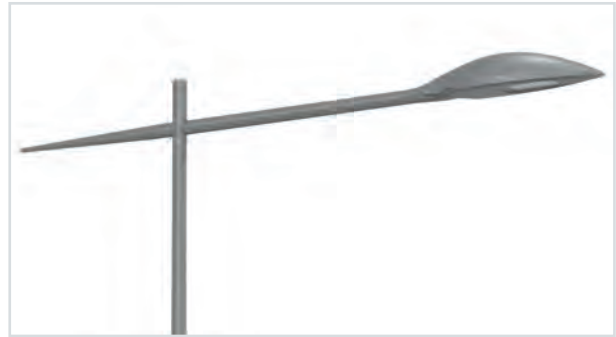

Crosse Plaza : en acier, Ø 60 mm

Fixation du luminaire en coiffant ou pénétrant standard Eclatec (cf p.132)

Fixation pénétrante de la crosse dans le mât

Finition : thermolaquage par poudrage polyester, couleur au choix

Mât : acier cylindro-conique Ø 60/62 mm

| PLAZA | A mm | B mm | C mm | | Inclinaison degrès | Poids kg | SCx m ² |
|-----------------|---------|---------|---------|-----|-----------------------|-------------|-----------------------|
| Simple feu | 1200 | 705 | - | | 5 | 11,4 | 0,14 |
| | 1500 | 730 | - | | 5 | 12,7 | 0,15 |
| Applique murale | 500 | 175 | - | 210 | 5 | 1 | 0,03 |
| Contre-feu | 500 | 175 | - | 210 | 5 | 1 | 0,03 |

crosse Plaza simple feu

applique murale Plaza

contre-feu Plaza

Tweet Plaza

Zelda Plaza

Ixis Plaza

Moana Plaza

Tsana Plaza