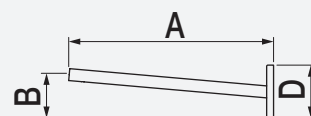

Crosse Plaza : en acier, Ø 60 mm

Fixation du luminaire en coiffant ou pénétrant standard Eclatec (cf p.132)

Fixation pénétrante de la crosse dans le mât

Finition : thermolaquage par poudrage polyester, couleur au choix

Mât : acier cylindro-conique Ø 60/62 mm

PLAZA	A mm	B mm	C mm		Inclinaison degrès	Poids kg	SCx m²
Simple feu	1200	705	-		5	11,4	0,14
	1500	730	-		5	12,7	0,15
Applique murale	500	175	-	210	5	1	0,03
Contre-feu	500	175	-	210	5	1	0,03