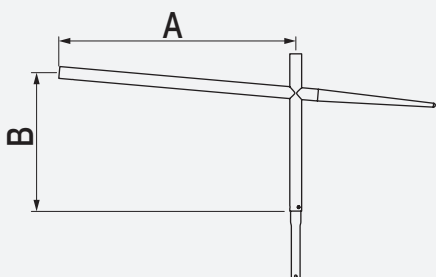

Crosse Plaza : en acier, Ø 60 mm

Fixation du luminaire en coiffant ou pénétrant standard Eclatec (cf p.132)

Fixation pénétrante de la crosse dans le mât

Finition : thermolaquage par poudrage polyester, couleur au choix

Mât : acier cylindro-conique Ø 60/62 mm

| PLAZA | A mm | B mm | C mm | | Inclinaison degrès | Poids kg | SCx m ² |
|-----------------|---------|---------|---------|-----|-----------------------|-------------|-----------------------|
| Simple feu | 1200 | 705 | - | | 5 | 11,4 | 0,14 |
| | 1500 | 730 | - | | 5 | 12,7 | 0,15 |
| Applique murale | 500 | 175 | - | 210 | 5 | 1 | 0,03 |
| Contre-feu | 500 | 175 | - | 210 | 5 | 1 | 0,03 |