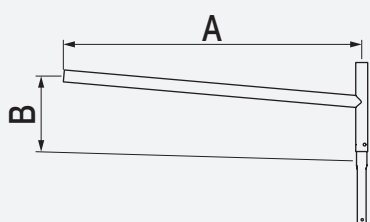

Crosse Pico : en acier, Ø 60 mm

Fixation du luminaire en coiffant ou pénétrant standard Eclatec (cf p.132)

Fixation pénétrante de la crosse dans le mât

Finition : thermolaquage par poudrage polyester, couleur au choix

Mât : acier cylindro-conique Ø 60/62 mm

PICO	A mm	B mm	C mm	D mm	Inclinaison degrès	Poids kg	SCx m ²
Simple feu	800	390	-	-	5	7	0,07
	1000	400	-	-	5	8,25	0,07
	1200	410	-	-	5	9,15	0,11
Double feu	800	390	1600	-	5	11	0,12
	1000	400	2000	-	5	13	0,17
	1200	410	2400	-	5	15	0,20
Applique murale	500	175	-	210	5	1	0,03
Contre-feu	500	175	-	210	5	1	0,03