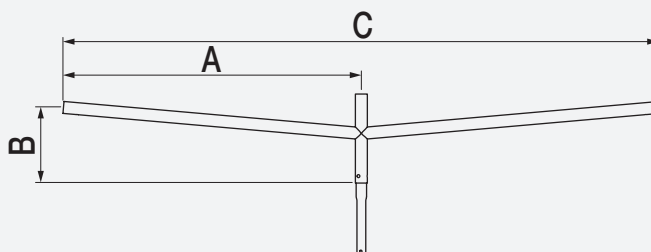

crosse Pico double feu