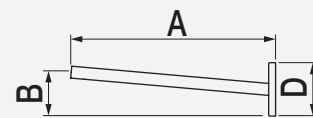

contre-feu Pico