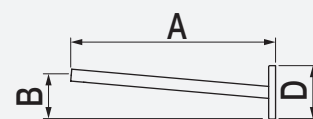

applique murale Pico