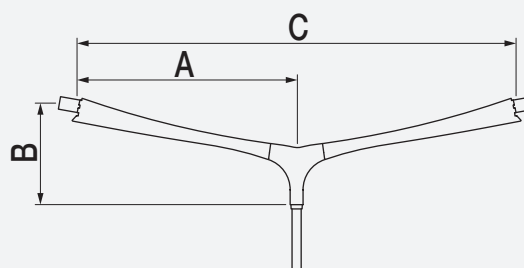

Crosse Clipart : en aluminium moulé, Ø 60 mm

Fixation pénétrante de la crosse dans le mât

Finition : thermolaquage par poudrage polyester, couleur au choix

Mât : acier cylindro-conique Ø 60/62 mm

CLIPART	A mm	B mm	C mm	Inclinaison degrés	Poids kg	SCx m²
Simple feu	260	325	-	10	4,1	0,04
	800	415	-	10	6,3	0,08
	1000	455	-	10	7,2	0,10
Double feu	260	325	520	10	5,78	0,06
	800	415	1600	10	10,2	0,14
	1000	455	2000	10	11,8	0,18