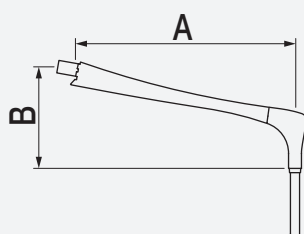

Crosse Clipart : en aluminium moulé, Ø 60 mm

Fixation pénétrante de la crosse dans le mât

Finition : thermolaquage par poudrage polyester, couleur au choix

Mât : acier cylindro-conique Ø 60/62 mm

CLIPART	A mm	B mm	C mm	Inclinaison degrés	Poids kg	SCx m ²
Simple feu	260	325	-	10	4,1	0,04
	800	415	-	10	6,3	0,08
	1000	455	-	10	7,2	0,10
Double feu	260	325	520	10	5,78	0,06
	800	415	1600	10	10,2	0,14
	1000	455	2000	10	11,8	0,18