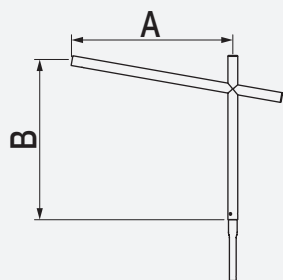

**Crosse Berry** : en acier, Ø 60 mm

Fixation du luminaire en coiffant ou pénétrant standard Eclatec (cf p.132)

Fixation pénétrante de la crosse dans le mât

Finition : thermolaquage par poudrage polyester, couleur au choix

**Mât** : acier cylindro-conique Ø 60/62 mm, Ø 76 mm et Ø 89 mm

BERRY	A mm	B mm	C mm	D mm	Inclinaison degrés	Poids kg	SCx m <sup>2</sup>
Simple feu	505	890	-	-	10	9,5	0,09
	800	930	-	-	10	10,2	0,10
	985	975	-	-	10	10,5	0,11
	1180	1010	-	-	10	10,5	0,13
	1475	1060	-	-	10	13	0,13
Double feu	505	890	1010	-	10	11,8	0,11
	800	930	1600	-	10	14,2	0,12
	985	975	1970	-	10	14,7	0,18
	1180	1010	2360	-	10	16,5	0,18
	1475	1060	2950	-	10	18,8	0,21
Applique murale	300	260	-	360	10	2,6	0,02
Contre-feu	300	260	-	360	10	2,6	0,02