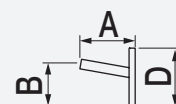

Crosse Berry : en acier, Ø 60 mm

Fixation du luminaire en coiffant ou pénétrant standard Eclatec (cf p.132)

Fixation pénétrante de la crosse dans le mât

Finition : thermolaquage par poudrage polyester, couleur au choix

Mât : acier cylindro-conique Ø 60/62 mm, Ø 76 mm et Ø 89 mm

BERRY	A mm	B mm	C mm	D mm	Inclinaison degrés	Poids kg	SCx m²
Simple feu	505	890	-	-	10	9,5	0,09
	800	930	-	-	10	10,2	0,10
	985	975	-	-	10	10,5	0,11
	1180	1010	-	-	10	10,5	0,13
	1475	1060	-	-	10	13	0,13
Double feu	505	890	1010	-	10	11,8	0,11
	800	930	1600	-	10	14,2	0,12
	985	975	1970	-	10	14,7	0,18
	1180	1010	2360	-	10	16,5	0,18
	1475	1060	2950	-	10	18,8	0,21
Applique murale	300	260	-	360	10	2,6	0,02
Contre-feu	300	260	-	360	10	2,6	0,02