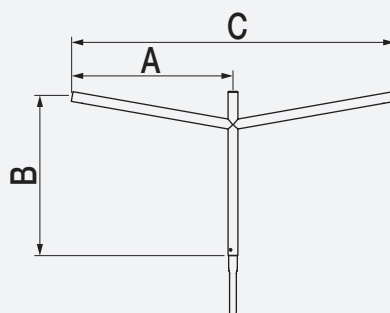

crosse Berry double feu