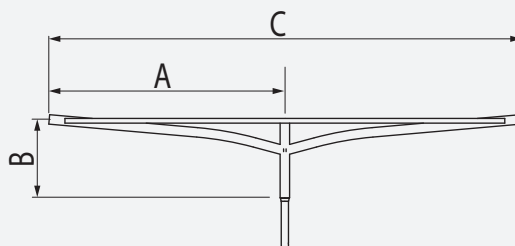

crosse Aveo double feu