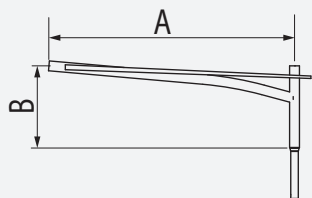

Crosse Aveo : en acier, Ø 60 mm

Fixation du luminaire en coiffant ou pénétrant standard Eclatec (cf p.132)

Fixation pénétrante de la crosse dans le mât

Finition : thermolaquage par poudrage polyester, couleur au choix

Mât : acier cylindro-conique Ø 60/62 mm

AVEO	A mm	B mm	C mm	D mm	Inclinaison degrés	Poids kg	SCx m ²
Simple feu	500	500	-	-	5	6,7	0,08
	1000	500	-	-	5	9,2	0,12
	1500	500	-	-	5	12	0,16
Double feu	500	500	1000	-	5	11	0,11
	1000	500	2000	-	5	18	0,20
	1500	500	3000	-	5	22	0,29
Applique murale	500	129	-	260	5	4	0,08
	1000	180	-	260	5	7	0,12
	1500	280	-	260	5	9,8	0,16
Contre-feu	500	129	-	260	5	4	0,08
	1000	180	-	260	5	7	0,12
	1500	280	-	260	5	9,8	0,16