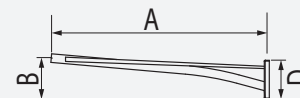

Crosse Aveo : en acier, Ø 60 mm

Fixation du luminaire en coiffant ou pénétrant standard Eclatec (cf p.132)

Fixation pénétrante de la crosse dans le mât

Finition : thermolaquage par poudrage polyester, couleur au choix

Mât : acier cylindro-conique Ø 60/62 mm

AVEO	A mm	B mm	C mm	D mm	Inclinaison degrés	Poids kg	SCx m²
Simple feu	500	500	-	-	5	6,7	0,08
	1000	500	-	-	5	9,2	0,12
	1500	500	-	-	5	12	0,16
Double feu	500	500	1000	-	5	11	0,11
	1000	500	2000	-	5	18	0,20
	1500	500	3000	-	5	22	0,29
Applique murale	500	129	-	260	5	4	0,08
	1000	180	-	260	5	7	0,12
	1500	280	-	260	5	9,8	0,16
Contre-feu	500	129	-	260	5	4	0,08
	1000	180	-	260	5	7	0,12
	1500	280	-	260	5	9,8	0,16