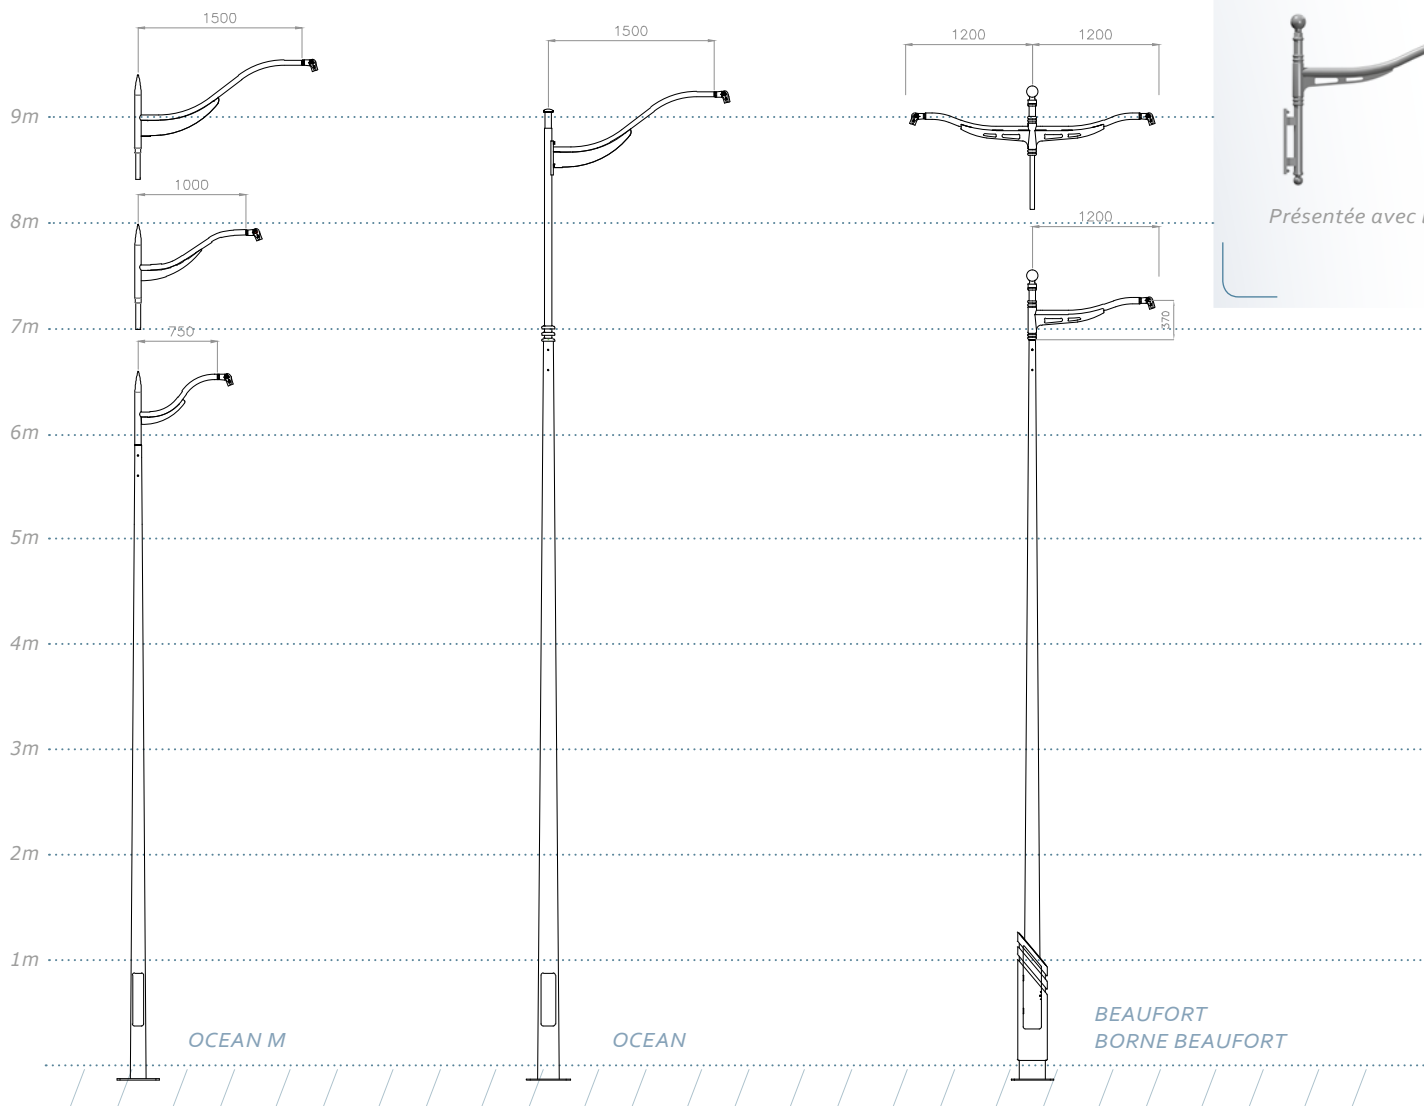

Crosse en acier galvanisé sur mini brandon monobloc.

Fixation et option : idem Océan.

Hauteurs de fixation du luminaire : 4.50 m, 5.50 m, 6.50 m, 7.50 m et 8.50 m.

Saillies au point de fixation du luminaire : 0.75 m, 1 m et 1.50 m.

Saillies au point de fixation du luminaire : 0,75 m et 1 m.

Fixation : 2 ancrages Ø 12 mm sur entraxe verticale 210 mm

Fixations luminaire : rotule Ø 34 pdg.

Autres en fonction du luminaire.

Présentée avec le luminaire : Metro

BEAUFORT

Applique en acier galvanisé et en aluminium.

Fixation :

2 trous pour ancrages de Ø 12 mm sur un entraxe vertical de 420 mm.

Saillie au point de fixation du luminaire : 1.20 m.

Fixation du luminaire :

Rotule Ø 34 pdg en standard.

Autres en fonction du luminaire.

Présentée avec le luminaire : Indice

OCEAN*Luminaire :***Odélia***Hauteur :***7,30 m.****OCEAN M***Luminaire :***Stanza***Hauteur :***5,50 m.****BEAUFORT***Luminaires :***Ysalis***Hauteur :***7,30 m.***Borne :***Beaufort****BEAUFORT***Luminaire :***Méto***Hauteur :***5,30 m.**