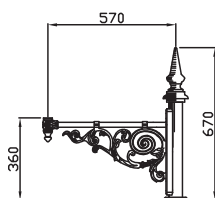

BOUQUETS

1 feu porté