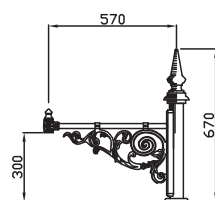

1 feu suspendu