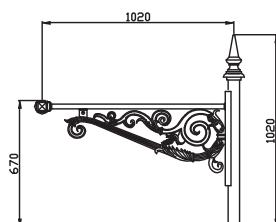

## AZUR MILLESIME

Matière	Bouquet en fonte / brandon en acier
Saillie	0,57 m
Montage luminaire	Porté
Remontée	0,36 m
Fixations du luminaire	Ø 27 pdg ou 60 mm
Montage luminaire	Suspendu
Remontée	0,30 m
Fixations du luminaire	Ø 27 pdg ou Ø 34 pdg

## DOME I MILLESIME

Matière	Bouquet en fonte / brandon en en acier
Saillie	1,02 m
Montage luminaire	Porté
Remontée	0,67 m
Fixations du luminaire	Ø 27 pdg, Ø 34 pdg ou 60 mm
Montage luminaire	Suspendu
Remontée	0,61 m
Fixations du luminaire	Ø 27 ou Ø 34 pdg

## EMERAUDE MILLESIME

Matière	Bouquet en fonte / brandon en en acier
Saillies	0,75 m ou 1 m
Montage luminaire	Porté
Remontée	0,47 m
Fixations du luminaire	Ø 27 pdg, Ø 34 pdg ou 60 mm
Montage luminaire	Suspendu
Remontée	0,40 m
Fixations du luminaire	Ø 27 ou Ø 34 pdg