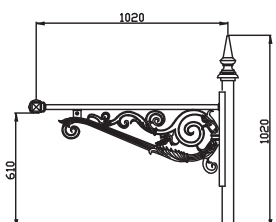

1 feu suspendu

DOME I MILLESIME

Matière	Bouquet en fonte / brandon en en acier
Saillie	1,02 m
Montage luminaire	Porté
Remontée	0,67 m
Fixations du luminaire	Ø 27 pdg, Ø 34 pdg ou 60 mm
Montage luminaire	Suspendu
Remontée	0,61 m
Fixations du luminaire	Ø 27 ou Ø 34 pdg