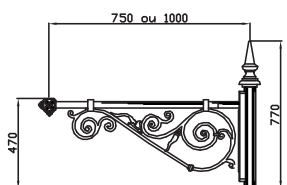

## AZUR MILLESIME

Matière	Bouquet en fonte / brandon en acier
Saillie	0,57 m
Montage luminaire	Porté
Remontée	0,36 m
Fixations du luminaire	Ø 27 pdg ou 60 mm
Montage luminaire	Suspendu
Remontée	0,30 m
Fixations du luminaire	Ø 27 pdg ou Ø 34 pdg

## DOME I MILLESIME

Matière	Bouquet en fonte / brandon en en acier
Saillie	1,02 m
Montage luminaire	Porté
Remontée	0,67 m
Fixations du luminaire	Ø 27 pdg, Ø 34 pdg ou 60 mm
Montage luminaire	Suspendu
Remontée	0,61 m
Fixations du luminaire	Ø 27 ou Ø 34 pdg