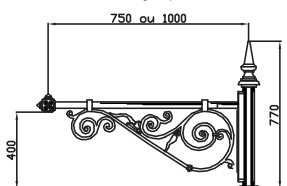

1 feu suspendu

EMERAUDE MILLESIME

Matière	Bouquet en fonte / brandon en en acier
Saillies	0,75 m ou 1 m
Montage luminaire	Porté
Remontée	0,47 m
Fixations du luminaire	Ø 27 pdg, Ø 34 pdg ou 60 mm
Montage luminaire	Suspendu
Remontée	0,40 m
Fixations du luminaire	Ø 27 ou Ø 34 pdg