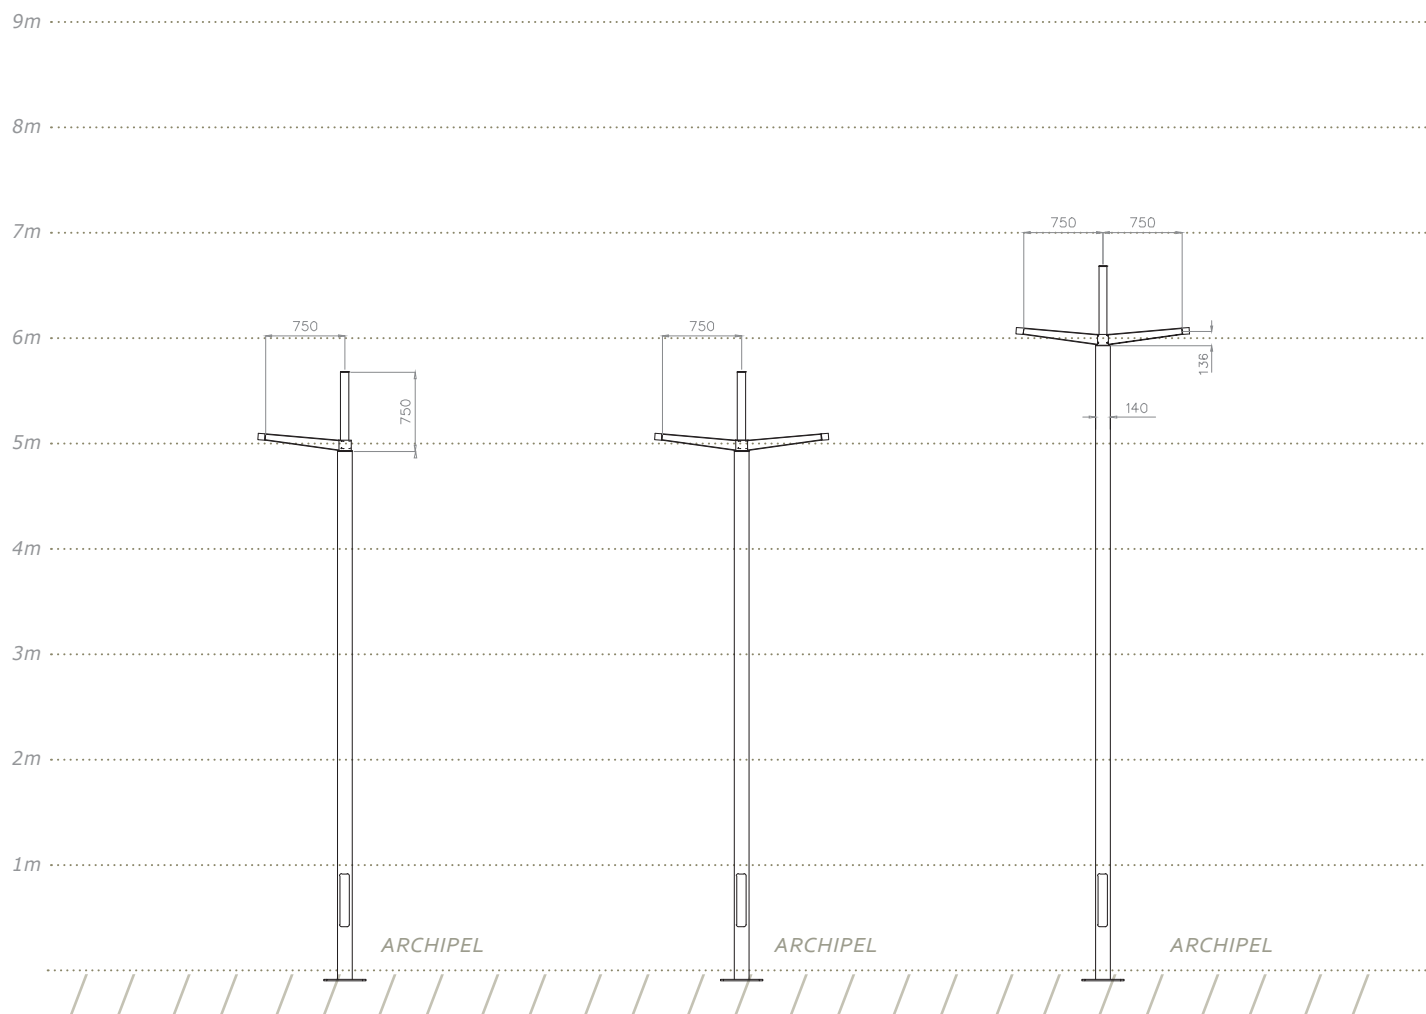

ARCHIPEL

ARCHIPEL

Candélabres cylindriques en acier galvanisé.
Crosse en acier galvanisé, inclinaison 5°.

Conforme à la norme EN 40.
Utilisation possible jusqu'en région III catégorie de terrain 1.
Autres régions sur demande.

Fixation : 4 scellements Ø 18 mm.

Entraxe : 300*300 mm.

Hauteurs de fixation du luminaire : 4 m, 5 m, 6 m et 7 m.

Fixation du luminaire : Ø 60 mm. Autres en fonction du luminaire.

Saillie au point de fixation du luminaire : 0,75 m.

ARCHIPEL
 Luminaire :
Ixis•
 Hauteur :
 7 m.

ARCHIPEL
 Luminaire :
Pixel Led•
 Hauteur :
 5 m.

ARCHIPEL
 Luminaire :
Tsana•
 Hauteur :
 7 m.

ARCHIPEL
 Luminaires :
Elipt
 Hauteur :
 6 m.

LED Luminaires

Modern Streetfurniture