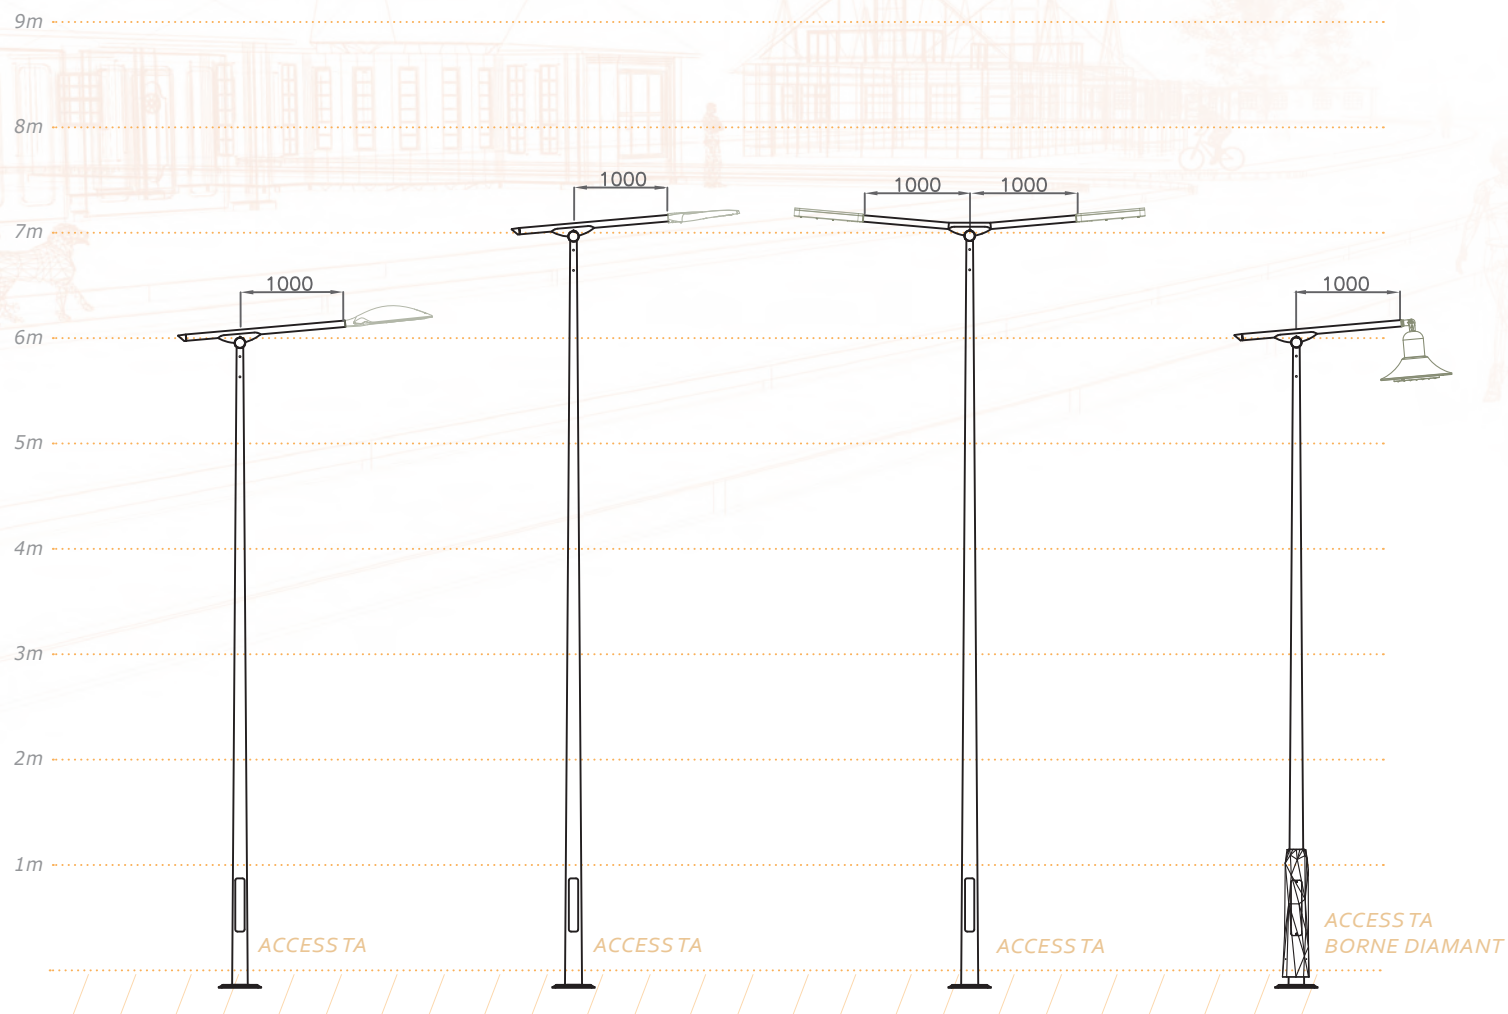

ACCESS TA

Candélabres cylindro-coniques en acier galvanisé.
Crosse simple orientable jusqu'à 15° en acier galvanisé.
Version 2 feux à 0° ou 5° non orientable.
Système de liaison en aluminium moulé.

Conforme à la norme EN 40.
Utilisation possible jusqu'en région III catégorie de terrain 1.
Autres régions sur demande.

Fixation : 4 scellements de Ø 18 mm.
Entraxe : 300*300 mm.
Hauteurs de fixation du luminaire : 6 m, 7 m et 8 m.
Fixation du luminaire : Ø 60 mm.
Saillie au point de fixation du luminaire : 1 m.
Option : borne enjoliveur Axiom, Beaufort ou Sorgo.