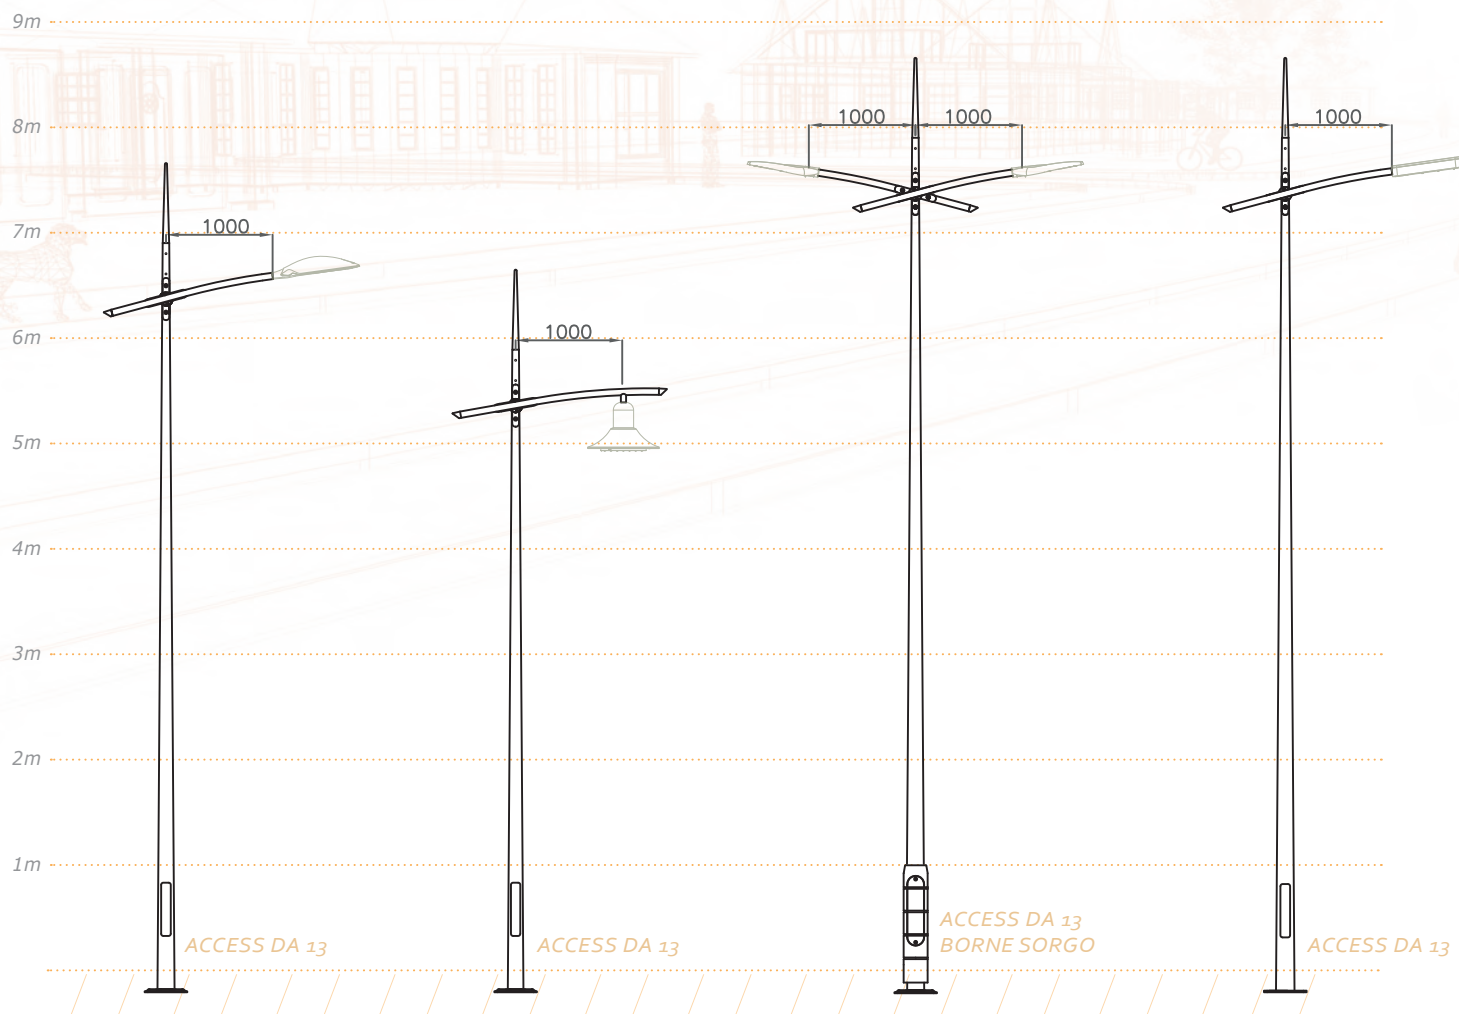

ACCESS

ACCESS DA 13

Candélabres cylindro-coniques en acier galvanisé.
Crosse courbe orientable jusqu'à 15° en acier galvanisé.
Système de liaison en aluminium moulé.

Conforme à la norme EN 40.
Utilisation possible jusqu'en région III catégorie de terrain 1.
Autres régions sur demande.

Fixation : 4 scellements de Ø 18 mm.
Entraxe : 300*300 mm.
Hauteurs de fixation du luminaire : 5.60 m, 6.60 m, 7.60 m et 8.60 m.
Fixations du luminaire : Ø 60 mm ou Ø 34 pdg (suspendu).
Saillies : 1 m et 1,20 m.
Option : borne enjoliveur Axiom, Beaufort ou Sorgo.

ACCESS DA 13
 Luminaire :
Moana
 Hauteur :
6,60 m.

ACCESS DA 13
 Luminaire :
Perle
 Hauteur :
5 m.

ACCESS DA 13
 Luminaires :
Tweet
 Hauteur :
7,60 m.
 Borne :
Sorgo

ACCESS DA 13
 Luminaire :
Zesto
 Hauteur :
7,60 m.

ACCESS TA

Candélabres cylindro-coniques en acier galvanisé.
Crosse simple orientable jusqu'à 15° en acier galvanisé.
Version 2 feux à 0° ou 5° non orientable.
Système de liaison en aluminium moulé.

Conforme à la norme EN 40.
Utilisation possible jusqu'en région III catégorie de terrain 1.
Autres régions sur demande.