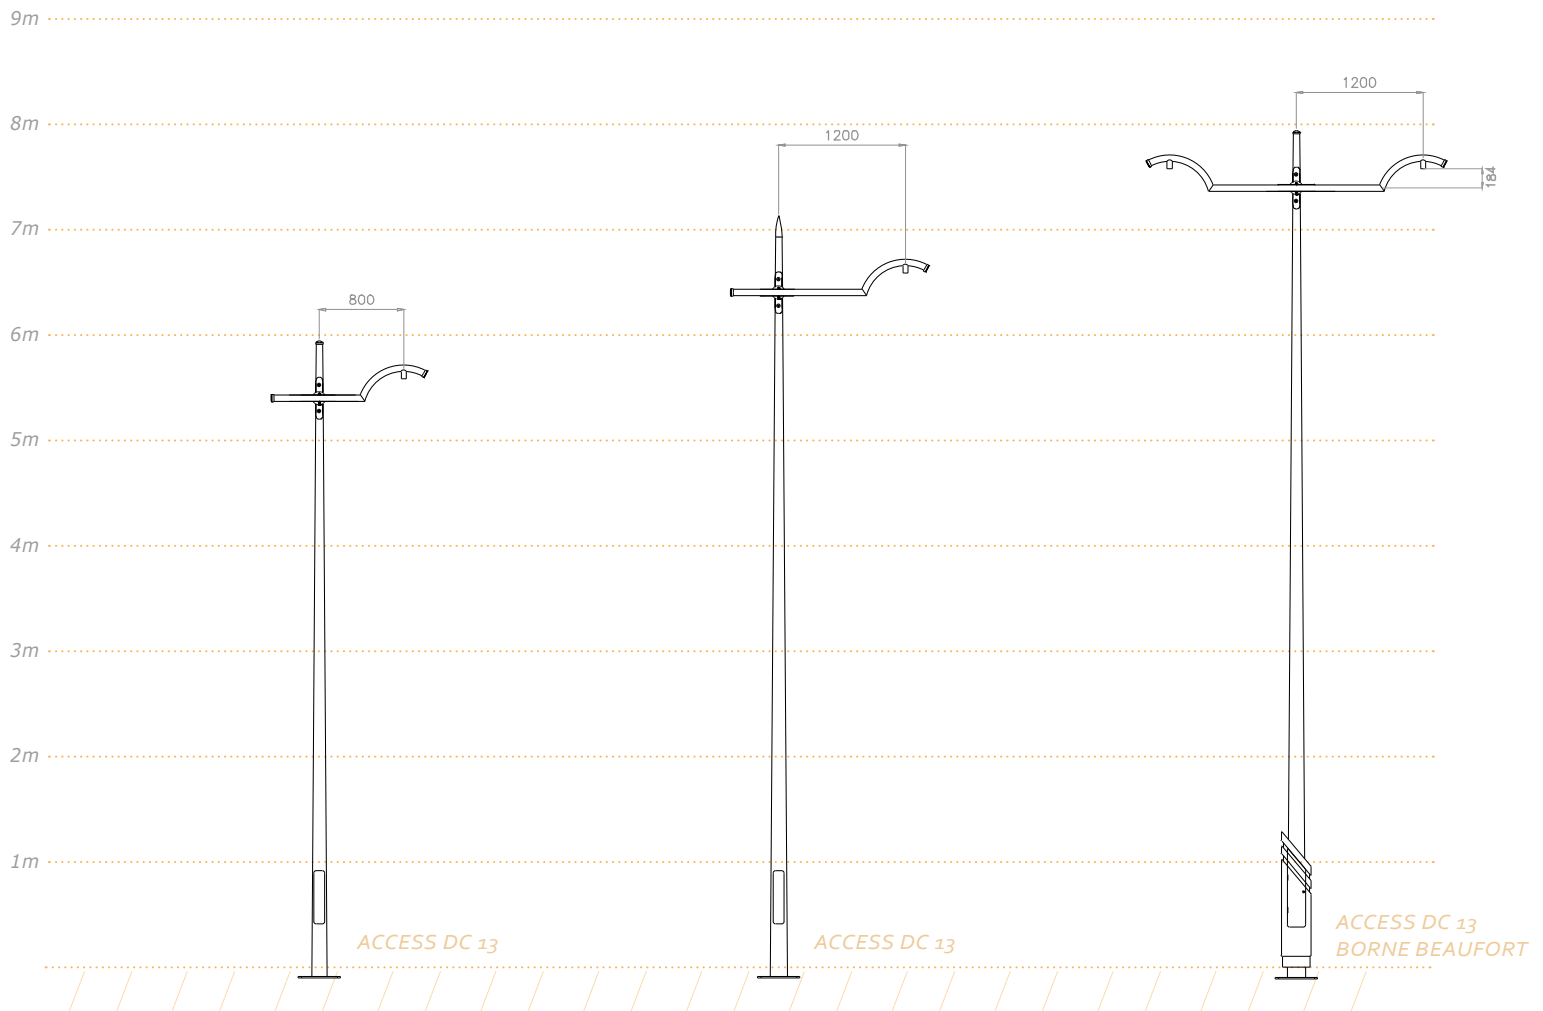

ACCESS

ACCESS DC 13

Candélabres cylindro-coniques en acier galvanisé.
Crosse simple en acier galvanisé.
Système de liaison en aluminium moulé.

Conforme à la norme EN 40.
Utilisation possible jusqu'en région III catégorie de terrain 1.
Autres régions sur demande.

Fixation : 4 scellements de \varnothing 18 mm.
Entraxe : 300*300 mm.
Hauteurs de fixation du luminaire : 5.60 m, 6.60 m, 7.60 m et 8.60 m.
Fixations du luminaire : \varnothing 27 ou \varnothing 34 pdg.
Saillie : 0.80 m, 1 m et 1.20 m.
Options : borne enjoliveur Axiom, Beaufort ou Sorgo.

ACCESS DC 13
 Luminaires :
Indice conic
 Hauteur :
 7,60 m.

ACCESS DC 13
 Luminaire :
Indice
 Hauteur :
 5,60 m.

ACCESS DC 13
 Luminaire :
Méto
 Hauteur :
 7,60 m.

ACCESS DC 13
 Luminaire :
Indice conic
 Hauteur :
 6,60 m.