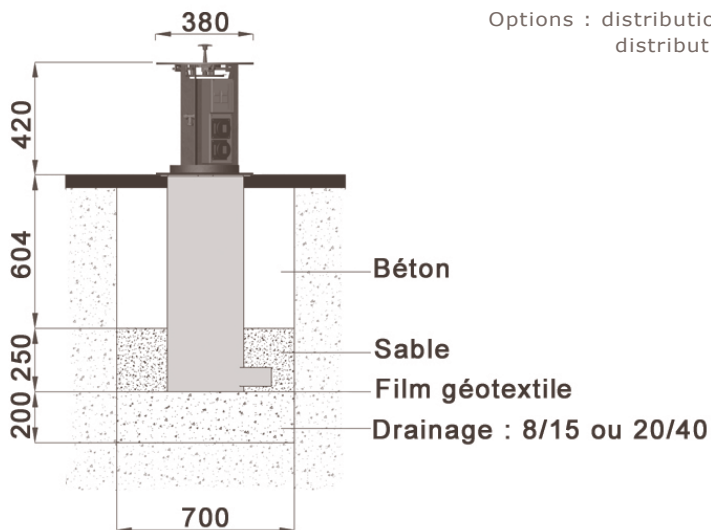

VOLTANE

MINI
VOLTANE

VOLTANE borne enterrée à distribution d'énergie

Prises normalisées,
1 à 12 prises 16 A, IP 67 selon modèle.
Coffret GEWISS normalisé IP 55.
Disjoncteur différentiel 30 mA par prise.
Fût d'enfouissement, cale de butée basse,
mécanisme, visserie et couvercle en inox.
Joint polyuréthane.

Options : distribution d'eau,
distribution d'air.

MINI-VOLTANE borne enterrée à distribution d'énergie

Tous type de prises normalisées,
de 1 à 6 prises 16 A.
Coffret GEWISS normalisé.
Disjoncteur différentiel 30 mA par prise.
Fût d'enfouissement, mécanisme,
visserie et couvercle en inox.
Joint polyuréthane.

Options : distribution d'eau,
distribution d'air.

VOLTANE
Hors-sol

TYPHON

VOLTANE HORS SOL

borne à distribution d'énergie
borne protégée hors sol

Tous type de prises normalisées,
de 1 à 12 prise 16 A, IP 67.
Coffret GEWISS normalisé IP 55.
Disjoncteur différentiel 30 mA par prise.
Scellement, cale de butée basse, mécanisme,
visserie et couvercle en inox.
Joint polyuréthane.