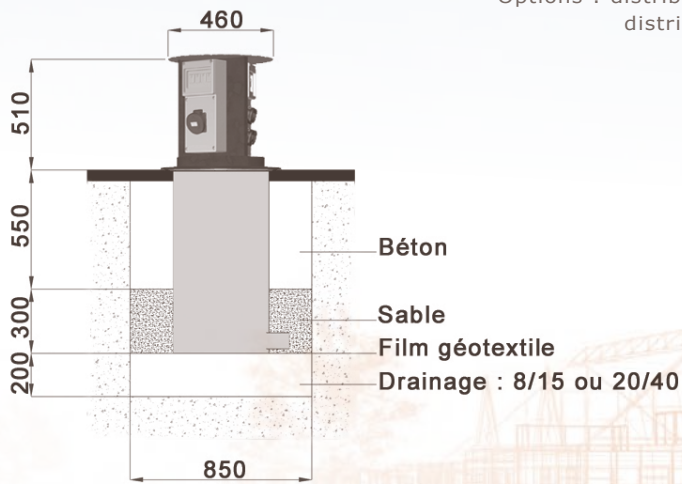

VOLTANE

MINI
VOLTANE

VOLTANE borne enterrée à distribution d'énergie

Prises normalisées,
1 à 12 prises 16 A, IP 67 selon modèle.
Coffret GEWISS normalisé IP 55.
Disjoncteur différentiel 30 mA par prise.
Fût d'enfouissement, cale de butée basse,
mécanisme, visserie et couvercle en inox.
Joint polyuréthane.

Options : distribution d'eau,
distribution d'air.

MINI-VOLTANE borne enterrée à distribution d'énergie

Tous type de prises normalisées,
de 1 à 6 prises 16 A.
Coffret GEWISS normalisé.
Disjoncteur différentiel 30 mA par prise.
Fût d'enfouissement, mécanisme,
visserie et couvercle en inox.
Joint polyuréthane.

Options : distribution d'eau,
distribution d'air.

VOLTANE
Hors-sol

TYPHON

VOLTANE HORS SOL

borne à distribution d'énergie
borne protégée hors sol

Tous type de prises normalisées,
de 1 à 12 prise 16 A, IP 67.
Coffret GEWISS normalisé IP 55.
Disjoncteur différentiel 30 mA par prise.
Scellement, cale de butée basse, mécanisme,
visserie et couvercle en inox.
Joint polyuréthane.