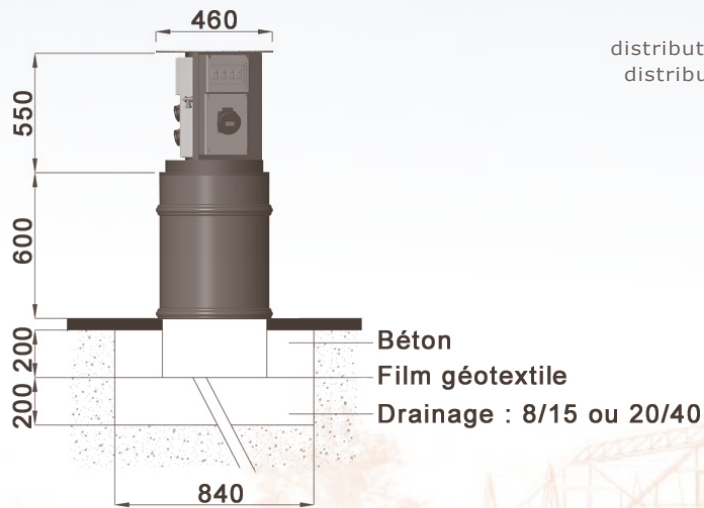

VOLTANE HORS SOL

borne à distribution d'énergie
borne protégée hors sol

Tous type de prises normalisées,
de 1 à 12 prise 16 A, IP 67.
Coffret GEWISS normalisé IP 55.
Disjoncteur différentiel 30 mA par prise.
Scellement, cale de butée basse, mécanisme,
visserie et couvercle en inox.
Joint polyuréthane.

Options :
distribution d'eau,
distribution d'air.