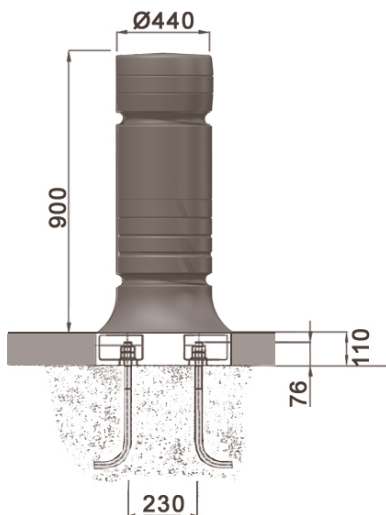

VOLTANE

MINI
VOLTANE

VOLTANE borne enterrée à distribution d'énergie

Prises normalisées,
1 à 12 prises 16 A, IP 67 selon modèle.
Coffret GEWISS normalisé IP 55.
Disjoncteur différentiel 30 mA par prise.
Fût d'enfouissement, cale de butée basse,
mécanisme, visserie et couvercle en inox.
Joint polyuréthane.

4 scellements Ø24x500

LED Luminaires

Modern Streetfurniture

Waste bins

Bollards Light

tree grill

Bollards

Classic poles cast iron