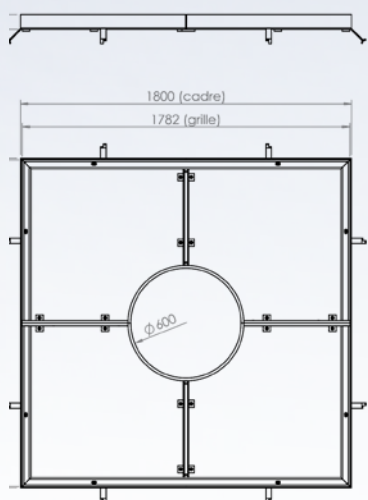

VENGO

VINCENNES
RONDE

VINCENNES
CARREE

VENGO grille d'arbre

600 - 1800.
Fonte métallisée peinte.
4 éléments.

VINCENNES R grille d'arbre

600 - 1800
Fonte métallisée peinte.
4 éléments.

VINCENNES C grille d'arbre

600 - 1600.
Fonte métallisée peinte.
4 éléments.

LED Luminaires

Modern Streetfurniture

Waste bins

Bollards Light

tree grill

Bollards

Classic poles cast iron