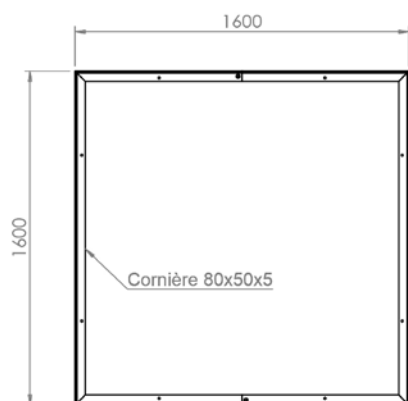

VENGO

VINCENNES
RONDE

VINCENNES
CARREE

VENGO grille d'arbre

600 - 1800.
Fonte métallisée peinte.
4 éléments.

VINCENNES R grille d'arbre

600 - 1800
Fonte métallisée peinte.
4 éléments.

VINCENNES C grille d'arbre

600 - 1600.
Fonte métallisée peinte.
4 éléments.

LED Luminaires

Modern Streetfurniture

Waste bins

Bollards Light

tree grill

Bollards

Classic poles cast iron