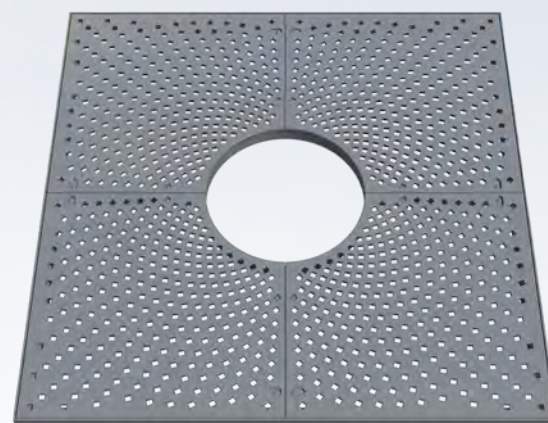

VENGO

VINCENNES
RONDE

VINCENNES
CARREE

VENGO grille d'arbre

600 - 1800.
Fonte métallisée peinte.
4 éléments.

VINCENNES R grille d'arbre

600 - 1800
Fonte métallisée peinte.
4 éléments.

VINCENNES C grille d'arbre

600 - 1600.
Fonte métallisée peinte.
4 éléments.

LED Luminaires

Modern Streetfurniture

Waste bins

Bollards Light

tree grill

Bollards

Classic poles cast iron

Steel poles

MODERN POLES CAST IRON

Defence bollards

Drinkwater fountain

SEATING

TRAMWAY POLES

Modern LED luminaires

Classic luminaires