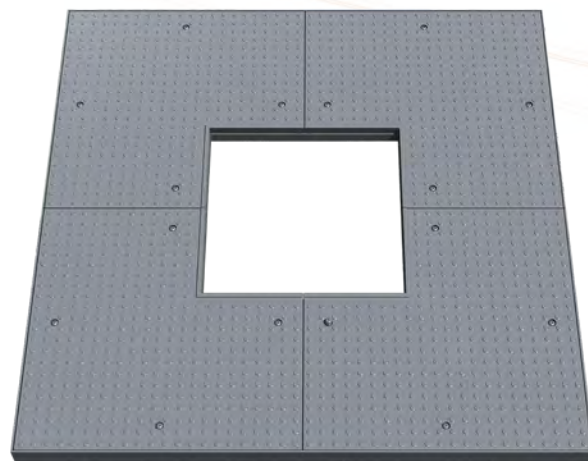

VENGO

VINCENNES
RONDE

VINCENNES
CARREE

VENGO grille d'arbre

600 - 1800.
Fonte métallisée peinte.
4 éléments.

VINCENNES R grille d'arbre

600 - 1800
Fonte métallisée peinte.
4 éléments.

VINCENNES C grille d'arbre

600 - 1600.
Fonte métallisée peinte.
4 éléments.

LED Luminaires

Modern Streetfurniture

Waste bins

Bollards Light

tree grill

Bollards

Classic poles cast iron