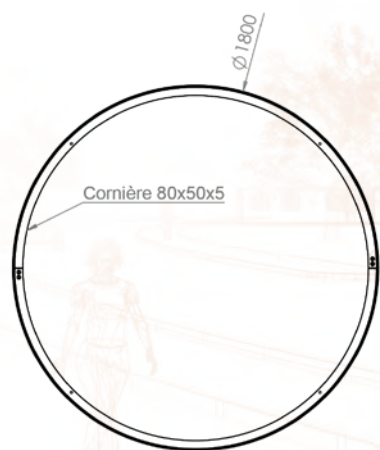

VENGO

VINCENNES
RONDE

VINCENNES
CARREE

VENGO grille d'arbre

600 - 1800.
Fonte métallisée peinte.
4 éléments.

VINCENNES R grille d'arbre

600 - 1800
Fonte métallisée peinte.
4 éléments.

VINCENNES C grille d'arbre

600 - 1600.
Fonte métallisée peinte.
4 éléments.

LED Luminaires

Modern Streetfurniture

Waste bins

Bollards Light

tree grill

Bollards

Classic poles cast iron