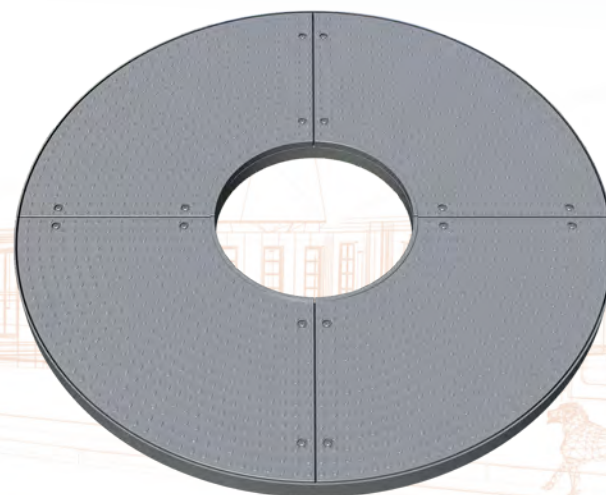

VENGO

VINCENNES
RONDE

VINCENNES
CARREE

VENGO grille d'arbre

600 - 1800.
Fonte métallisée peinte.
4 éléments.

VINCENNES R grille d'arbre

600 - 1800
Fonte métallisée peinte.
4 éléments.

VINCENNES C grille d'arbre

600 - 1600.
Fonte métallisée peinte.
4 éléments.

LED Luminaires

Modern Streetfurniture

Waste bins

Bollards Light

tree grill

Bollards

Classic poles cast iron