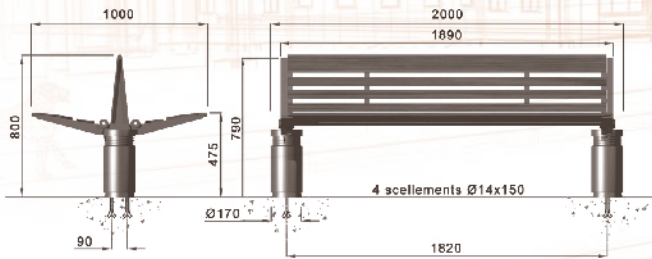

ligne URBINO
banc simple SPC

Piètement en fonte métallisée peint,
assise et dossier en bois certifié lasurés.
Option : avec accoudoir.
Design J. M. Wilmotte

URBINO

ligne URBINO
banc simple

Piètement en fonte métallisée peint,
assise et dossier en bois certifié lasurés.
Option : avec accoudoir.
Design J. M. Wilmotte

ligne URBINO
banc double

Piètement en fonte métallisée peint,
assise et dossier en bois certifié lasurés.
Design J.M. Wilmotte

ligne URBINO
banquette

Piètement en fonte métallisée peint,
assise en bois certifié lasurée.
Design J.M. Wilmotte