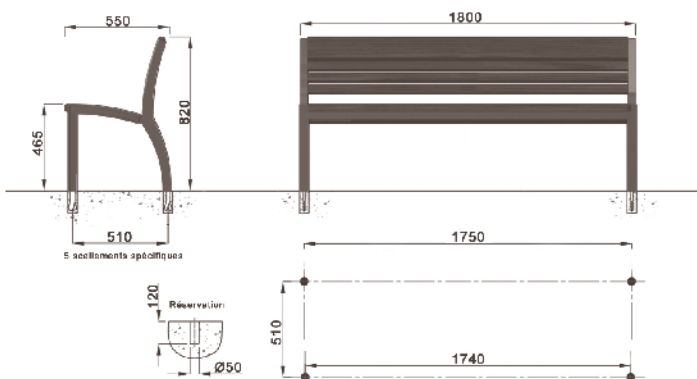

URBINO

ligne URBINO
chaise

Piètement en fonte métallisée peint,
assise et dossier en bois certifié lasurés.
Design J. M. Wilmotte

ligne URBINO
fauteuil

Piètement en fonte métallisée peint,
assise et dossier en bois certifié lasurés.
Design J. M. Wilmotte

ligne URBINO
banc simple SPC

Piètement en fonte métallisée peint,
assise et dossier en bois certifié lasurés.
Option : avec accoudoir.
Design J. M. Wilmotte

URBINO

ligne URBINO
banc simple

Piètement en fonte métallisée peint,
assise et dossier en bois certifié lasurés.
Option : avec accoudoir.
Design J. M. Wilmotte

ligne URBINO
banc double

Piètement en fonte métallisée peint,
assise et dossier en bois certifié lasurés.
Design J.M. Wilmotte

ligne URBINO
banquette

Piètement en fonte métallisée peint,
assise en bois certifié lasurée.
Design J.M. Wilmotte