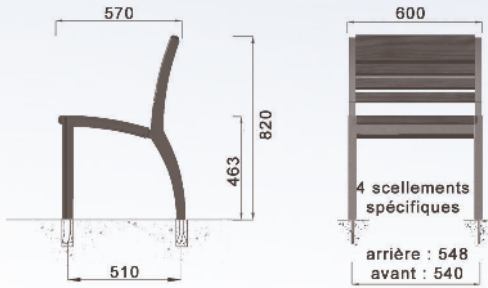

URBINO

ligne URBINO
chaise

Piètement en fonte métallisée peint,
assise et dossier en bois certifié lasurés.
Design J. M. Wilmotte

ligne URBINO
fauteuil

Piètement en fonte métallisée peint,
assise et dossier en bois certifié lasurés.
Design J. M. Wilmotte

ligne URBINO
banc simple SPC

Piètement en fonte métallisée peint,
assise et dossier en bois certifié lasurés.
Option : avec accoudoir.
Design J. M. Wilmotte

URBINO

ligne URBINO
banc simple

Piètement en fonte métallisée peint,
assise et dossier en bois certifié lasurés.
Option : avec accoudoir.
Design J. M. Wilmotte

ligne URBINO
banc double

Piètement en fonte métallisée peint,
assise et dossier en bois certifié lasurés.
Design J.M. Wilmotte

ligne URBINO
banquette

Piètement en fonte métallisée peint,
assise en bois certifié lasurée.
Design J.M. Wilmotte