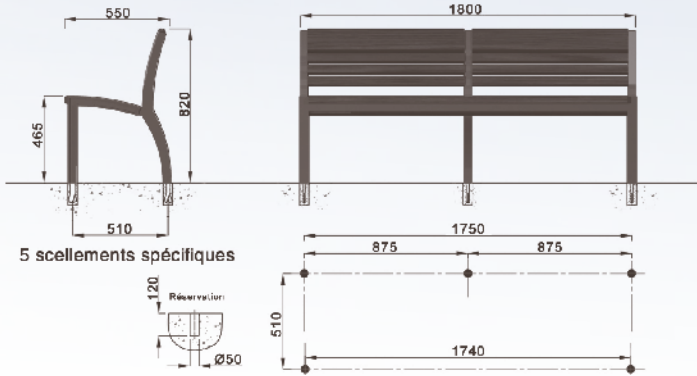

ligne URBINO
banc simple SPC

Piètement en fonte métallisée peint,
assise et dossier en bois certifié lasurés.
Option : avec accoudoir.
Design J. M. Wilmotte

URBINO

ligne URBINO
banc simple

Piètement en fonte métallisée peint,
assise et dossier en bois certifié lasurés.
Option : avec accoudoir.
Design J. M. Wilmotte

ligne URBINO
banc double

Piètement en fonte métallisée peint,
assise et dossier en bois certifié lasurés.
Design J.M. Wilmotte

ligne URBINO
banquette

Piètement en fonte métallisée peint,
assise en bois certifié lasurée.
Design J.M. Wilmotte