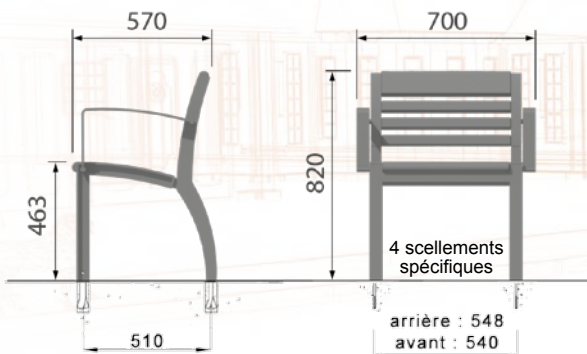

URBINO

ligne URBINO
chaise

Piètement en fonte métallisée peint,
assise et dossier en bois certifié lasurés.
Design J. M. Wilmotte

ligne URBINO
fauteuil

Piètement en fonte métallisée peint,
assise et dossier en bois certifié lasurés.
Design J. M. Wilmotte

ligne URBINO
banc simple SPC

Piètement en fonte métallisée peint,
assise et dossier en bois certifié lasurés.
Option : avec accoudoir.
Design J. M. Wilmotte

URBINO

ligne URBINO
banc simple

Piètement en fonte métallisée peint,
assise et dossier en bois certifié lasurés.
Option : avec accoudoir.
Design J. M. Wilmotte

ligne URBINO
banc double

Piètement en fonte métallisée peint,
assise et dossier en bois certifié lasurés.
Design J.M. Wilmotte

ligne URBINO
banquette

Piètement en fonte métallisée peint,
assise en bois certifié lasurée.
Design J.M. Wilmotte