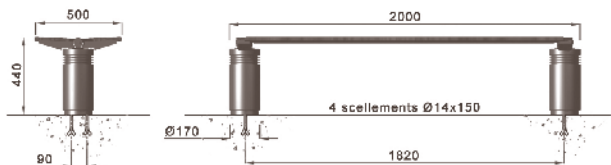

ligne URBINO
banc simple SPC

Piètement en fonte métallisée peint,
assise et dossier en bois certifié lasurés.
Option : avec accoudoir.
Design J. M. Wilmotte

URBINO

ligne URBINO
banc simple

Piètement en fonte métallisée peint,
assise et dossier en bois certifié lasurés.
Option : avec accoudoir.
Design J. M. Wilmotte

ligne URBINO
banc double

Piètement en fonte métallisée peint,
assise et dossier en bois certifié lasurés.
Design J.M. Wilmotte

ligne URBINO
banquette

Piètement en fonte métallisée peint,
assise en bois certifié lasurée.
Design J.M. Wilmotte