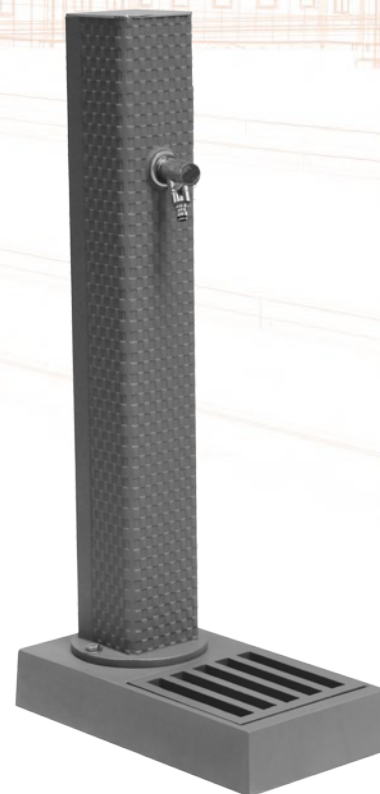

TRIADE

PIXEL

TRIADE fontaine

Fonte métallisée peinte.
hauteur 1000 mm
largeur (grille) 250 mm
profondeur 630 mm
section haute 170 x 110 mm

Prévoir une arrivée d'eau 15/21 à raccorder
sur un flexible taraudé G1/2.
Fixation par vis FHc M16x40 inox
et genie civil suivant fiche technique fournie.

ligne PIXEL fontaine

Fonte métallisée peinte.
hauteur 1030 mm
largeur 270 mm
profondeur 510 mm

Prévoir une arrivée d'eau 15/21
à raccorder sur un flexible taraudé G1/2.
Fixation par vis FHc M16x40 inox
et genie civil suivant fiche technique fournie.