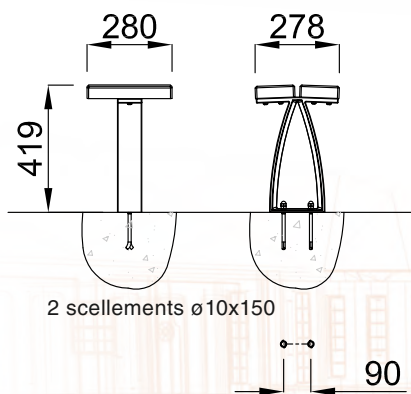

TEMPO

KERN

TEMPO assise individuelle

Assise en fonte métallisée peinte.

KERN assise individuelle

Piètements en fonte métallisée peint, assise en bois certifié lasuré.

KERN banquette

Piètements en fonte métallisée peint, assise en bois certifié lasuré.