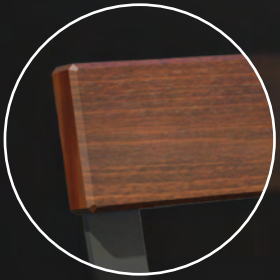

TEMPO

KERN

TEMPO assise individuelle

Assise en fonte métallisée peinte.

KERN assise individuelle

Piètements en fonte métallisée peint, assise en bois certifié lasuré.

KERN banquette

Piètements en fonte métallisée peint, assise en bois certifié lasuré.

KERN banc

Piètements en fonte métallisée peint, assise et dossier en bois certifié lasuré.

LED Luminaires

Modern Streetfurniture

Waste bins

Bollards Light

tree grill

Bollards