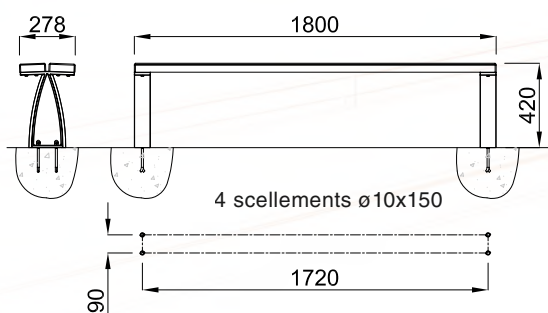

TEMPO

KERN

TEMPO assise individuelle

Assise en fonte métallisée peinte.

KERN assise individuelle

Piètements en fonte métallisée peint, assise en bois certifié lasuré.

KERN banquette

Piètements en fonte métallisée peint, assise en bois certifié lasuré.