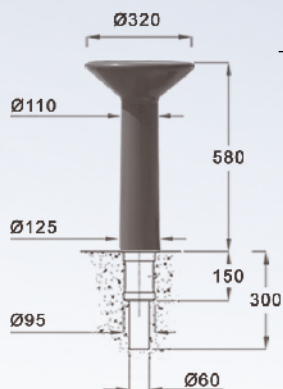

TEMPO

KERN

TEMPO assise individuelle

Assise en fonte métallisée peinte.

KERN assise individuelle

Piètements en fonte métallisée peint, assise en bois certifié lasuré.

KERN banquette

Piètements en fonte métallisée peint, assise en bois certifié lasuré.

KERN banc

Piètements en fonte métallisée peint, assise et dossier en bois certifié lasuré.

LED Luminaires

Modern Streetfurniture

Waste bins

Bollards Light

tree grill

Bollards