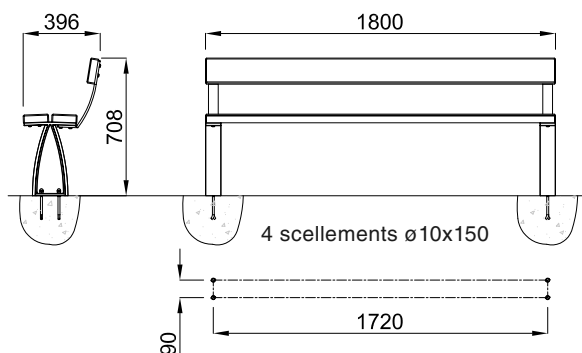

KERN banc

Piètements en fonte métallisée peint, assise et dossier en bois certifié lasuré.