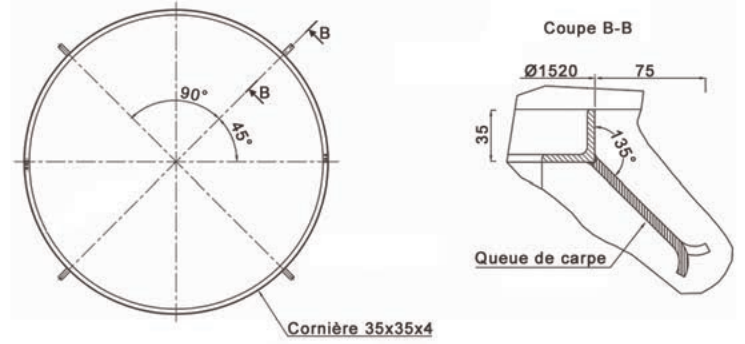

LES GRILLES D'ARBRE

SAINT-DENIS RONDE grille d'arbre

Fonte. 4 éléments. Epaisseur 35 mm

Références	Diam int.	Diam ext.
480-1500	480	1520
600-1500	600	1520
720-1500	720	1520

Les dimensions extérieures comprennent le cadre.

AGORA RONDE grille d'arbre

Fonte. 4 éléments. Epaisseur 35 mm

Références	Diam int.	Diam ext.
500-1000	500	1033
500-1200	500	1230
500-1500	500	1520
600-1000	600	1033
600-1200	600	1230
600-1500	600	1520
700-1000	700	1033
700-1200	700	1230
700-1500	700	1520

Les dimensions extérieures comprennent le cadre.
Configurations possibles.
Réservations tuteurs.
Réservations projecteurs.

Sauf diam. 1000

ARBORIS grille d'arbre

Fonte. 4 éléments. Epaisseur 35 mm

Références	Diam int.	Diam ext.
400-2000	400	2020
500-2000	500	2020
600-2000	600	2020
700-2000	700	2020
1500-2000	1500	2020