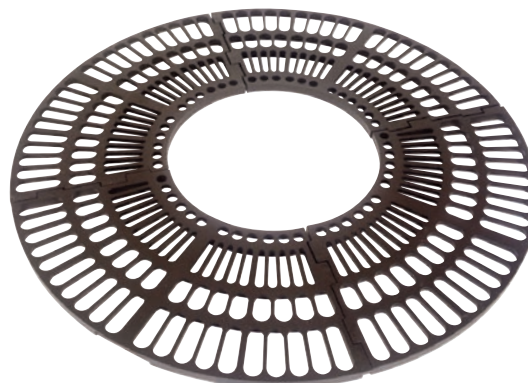

LES GRILLES D'ARBRE

SAINT-DENIS RONDE grille d'arbre

Fonte. 4 éléments. Epaisseur 35 mm

Références	Diam int.	Diam ext.
480-1500	480	1520
600-1500	600	1520
720-1500	720	1520

Les dimensions extérieures comprennent le cadre.

AGORA RONDE grille d'arbre

Fonte. 4 éléments. Epaisseur 35 mm

Références	Diam int.	Diam ext.
500-1000	500	1033
500-1200	500	1230
500-1500	500	1520
600-1000	600	1033
600-1200	600	1230
600-1500	600	1520
700-1000	700	1033
700-1200	700	1230
700-1500	700	1520

Les dimensions extérieures comprennent le cadre.
Configurations possibles.
Réservations tuteurs.
Réservations projecteurs.

Sauf diam. 1000

ARBORIS grille d'arbre

Fonte. 4 éléments. Epaisseur 35 mm

Références	Diam int.	Diam ext.
400-2000	400	2020
500-2000	500	2020
600-2000	600	2020
700-2000	700	2020
1500-2000	1500	2020

Les dimensions extérieures comprennent le cadre.

Sauf diam. 1500

Saint-Denis ronde
Agora ronde
Arboris

Lignes

Assises

Bornes et Potelets

Barrières

Supports Vélo