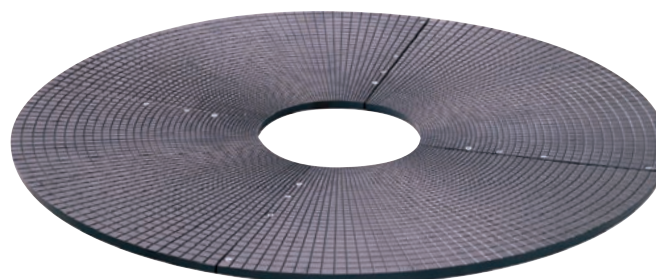

LES GRILLES D'ARBRE

SAINT-DENIS RONDE grille d'arbre

Fonte. 4 éléments. Epaisseur 35 mm

Références	Diam int.	Diam ext.
480-1500	480	1520
600-1500	600	1520
720-1500	720	1520

Les dimensions extérieures comprennent le cadre.

AGORA RONDE grille d'arbre

Fonte. 4 éléments. Epaisseur 35 mm

Références	Diam int.	Diam ext.
500-1000	500	1033
500-1200	500	1230
500-1500	500	1520
600-1000	600	1033
600-1200	600	1230
600-1500	600	1520
700-1000	700	1033
700-1200	700	1230
700-1500	700	1520

Les dimensions extérieures comprennent le cadre.
Configurations possibles.
Réservations tuteurs.
Réservations projecteurs.

Sauf diam. 1000

ARBORIS grille d'arbre

Fonte. 4 éléments. Epaisseur 35 mm

Références	Diam int.	Diam ext.
400-2000	400	2020
500-2000	500	2020
600-2000	600	2020
700-2000	700	2020
1500-2000	1500	2020

Les dimensions extérieures comprennent le cadre.

Sauf diam. 1500

Saint-Denis ronde
Agora ronde
Arboris

Lignes

Assises

Bornes et Potelets

Barrières

Supports Vélo