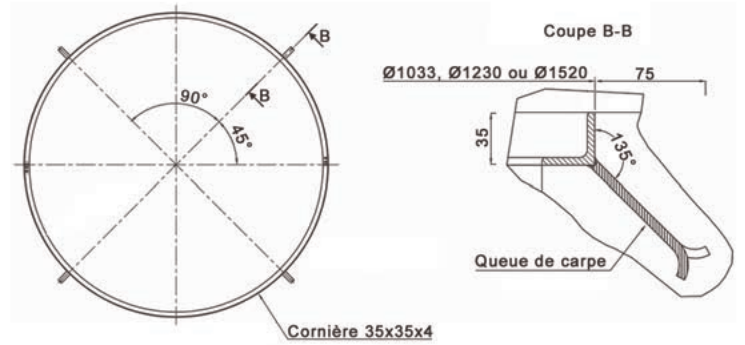

LES GRILLES D'ARBRE

SAINT-DENIS RONDE grille d'arbre

Fonte. 4 éléments. Epaisseur 35 mm

Références	Diam int.	Diam ext.
480-1500	480	1520
600-1500	600	1520
720-1500	720	1520

Les dimensions extérieures comprennent le cadre.

AGORA RONDE grille d'arbre

Fonte. 4 éléments. Epaisseur 35 mm

Références	Diam int.	Diam ext.
500-1000	500	1033
500-1200	500	1230
500-1500	500	1520
600-1000	600	1033
600-1200	600	1230
600-1500	600	1520
700-1000	700	1033
700-1200	700	1230
700-1500	700	1520

Les dimensions extérieures comprennent le cadre.
Configurations possibles.
Réservations tuteurs.
Réservations projecteurs.

Sauf diam. 1000

ARBORIS grille d'arbre

Fonte. 4 éléments. Epaisseur 35 mm

Références	Diam int.	Diam ext.
400-2000	400	2020
500-2000	500	2020
600-2000	600	2020
700-2000	700	2020
1500-2000	1500	2020