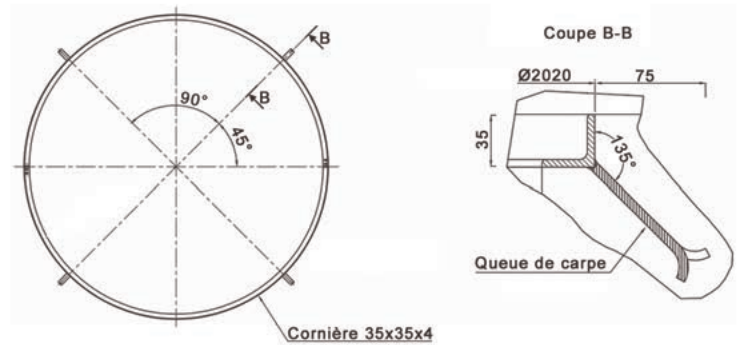

LES GRILLES D'ARBRE

SAINT-DENIS RONDE grille d'arbre

Fonte. 4 éléments. Epaisseur 35 mm

Références	Diam int.	Diam ext.
480-1500	480	1520
600-1500	600	1520
720-1500	720	1520

Les dimensions extérieures comprennent le cadre.

AGORA RONDE grille d'arbre

Fonte. 4 éléments. Epaisseur 35 mm

Références	Diam int.	Diam ext.
500-1000	500	1033
500-1200	500	1230
500-1500	500	1520
600-1000	600	1033
600-1200	600	1230
600-1500	600	1520
700-1000	700	1033
700-1200	700	1230
700-1500	700	1520

Les dimensions extérieures comprennent le cadre.
Configurations possibles.
Réservations tuteurs.
Réservations projecteurs.

Sauf diam. 1000

ARBORIS grille d'arbre

Fonte. 4 éléments. Epaisseur 35 mm

Références	Diam int.	Diam ext.
400-2000	400	2020
500-2000	500	2020
600-2000	600	2020
700-2000	700	2020
1500-2000	1500	2020