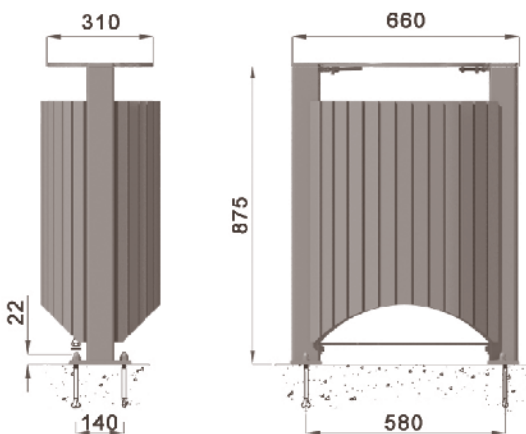

SCALA

DROP

DROP
BOIS

4 scellements M12x150
sur Ø393

SCALA corbeille de propreté

Contenance 80 L

Corbeille de propreté.
Corps en acier galvanisé peint.
En standard : pour usage avec sac.
En option : bac en acier galvanisé.

4 scellements Ø10x100

DROP corbeille de propreté

Contenance 50 L

Corbeille de propreté
avec cendrier intégré.
Corps en acier galvanisé peint.
Couvercle en acier galvanisé
peint sur charnière.
Fermeture serrure inox.
Bac principal et cendrier
en acier.

4 scellements Ø10x100

DROP BH et BV corbeille de propreté

Contenance 50 L

Corbeille de propreté
avec cendrier intégré.
Corps en acier galvanisé
et bois lasuré.
Couvercle en acier galvanisé
peint sur charnière.
Fermeture serrure inox.
Bac principal et cendrier
en acier.