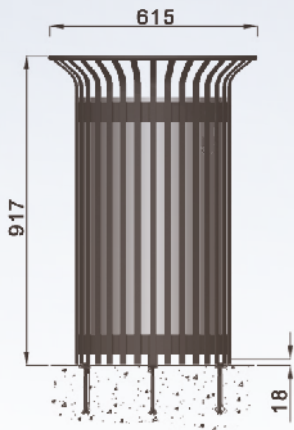

SCALA

DROP

DROP
BOIS

4 scellements M12x150
sur Ø393

SCALA corbeille de propreté

Contenance 80 L

Corbeille de propreté.
Corps en acier galvanisé peint.
En standard : pour usage avec sac.
En option : bac en acier galvanisé.

4 scellements Ø10x100

DROP corbeille de propreté

Contenance 50 L

Corbeille de propreté
avec cendrier intégré.
Corps en acier galvanisé peint.
Couvercle en acier galvanisé
peint sur charnière.
Fermeture serrure inox.
Bac principal et cendrier
en acier.

4 scellements Ø10x100

DROP BH et BV corbeille de propreté

Contenance 50 L

Corbeille de propreté
avec cendrier intégré.
Corps en acier galvanisé
et bois lasuré.
Couvercle en acier galvanisé
peint sur charnière.
Fermeture serrure inox.
Bac principal et cendrier
en acier.