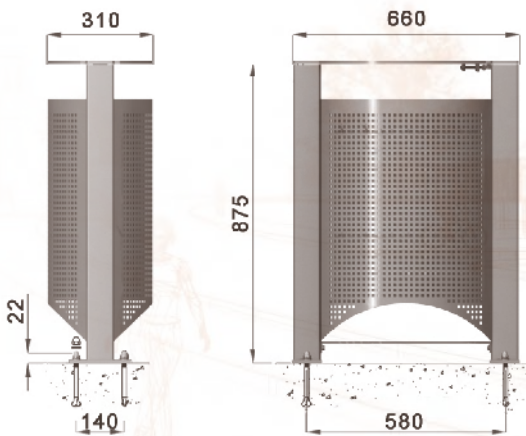

SCALA

DROP

DROP
BOIS

4 scellements M12x150
sur Ø393

SCALA corbeille de propreté

Contenance 80 L

Corbeille de propreté.
Corps en acier galvanisé peint.
En standard : pour usage avec sac.
En option : bac en acier galvanisé.

4 scellements Ø10x100

DROP corbeille de propreté

Contenance 50 L

Corbeille de propreté
avec cendrier intégré.
Corps en acier galvanisé peint.
Couvercle en acier galvanisé
peint sur charnière.
Fermeture serrure inox.
Bac principal et cendrier
en acier.

4 scellements Ø10x100

DROP BH et BV corbeille de propreté

Contenance 50 L

Corbeille de propreté
avec cendrier intégré.
Corps en acier galvanisé
et bois lasuré.
Couvercle en acier galvanisé
peint sur charnière.
Fermeture serrure inox.
Bac principal et cendrier
en acier.