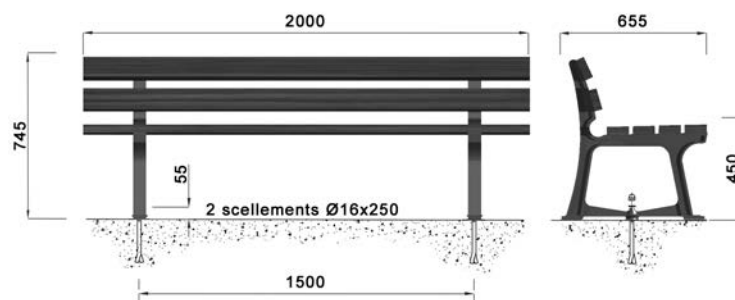

ASSISES

► SAPHIR 

► ESTAMPILLE 

► ESTAMPILLE 

SAPHIR

banc simple

largeur 655 mm
longueur 2000 mm
hauteur 745 mm
h. assise 450 mm

Piètements en fonte, assise et dossier en bois exotique lasuré.

ligne ESTAMPILLE

banc simple

largeur 450 mm
longueur 2000 mm
hauteur 850 mm
h. assise 440 mm

Piètements en fonte, assise en bois exotique lasuré.

Design R. Dufour

ligne ESTAMPILLE

banc double

largeur 775 mm
longueur 2000 mm
hauteur 850 mm
h. assise 440 mm