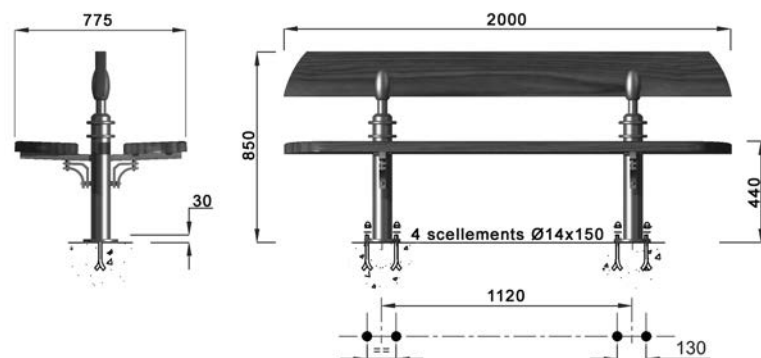

ASSISES

► SAPHIR 

► ESTAMPILLE 

► ESTAMPILLE 

SAPHIR

banc simple

largeur 655 mm
longueur 2000 mm
hauteur 745 mm
h. assise 450 mm

Piètements en fonte, assise et dossier en bois exotique lasuré.

ligne ESTAMPILLE

banc simple

largeur 450 mm
longueur 2000 mm
hauteur 850 mm
h. assise 440 mm

Piètements en fonte, assise en bois exotique lasuré.

Design R. Dufour

ligne ESTAMPILLE

banc double

largeur 775 mm
longueur 2000 mm
hauteur 850 mm
h. assise 440 mm