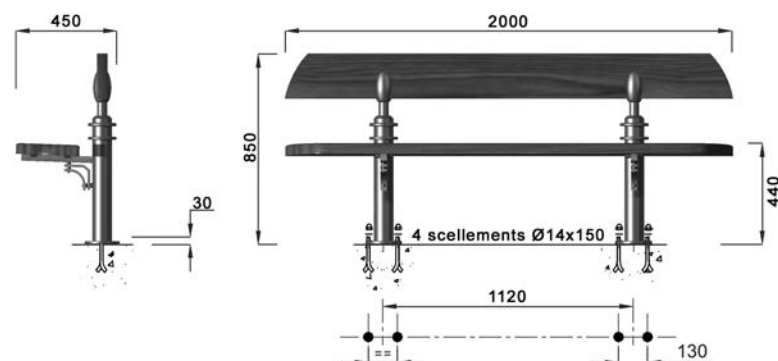

ASSISES

► SAPHIR 

► ESTAMPILLE 

► ESTAMPILLE 

SAPHIR

banc simple

largeur 655 mm
longueur 2000 mm
hauteur 745 mm
h. assise 450 mm

Piètements en fonte, assise et dossier en bois exotique lasuré.

ligne ESTAMPILLE

banc simple

largeur 450 mm
longueur 2000 mm
hauteur 850 mm
h. assise 440 mm

Piètements en fonte, assise en bois exotique lasuré.

Design R. Dufour

ligne ESTAMPILLE

banc double

largeur 775 mm
longueur 2000 mm
hauteur 850 mm
h. assise 440 mm