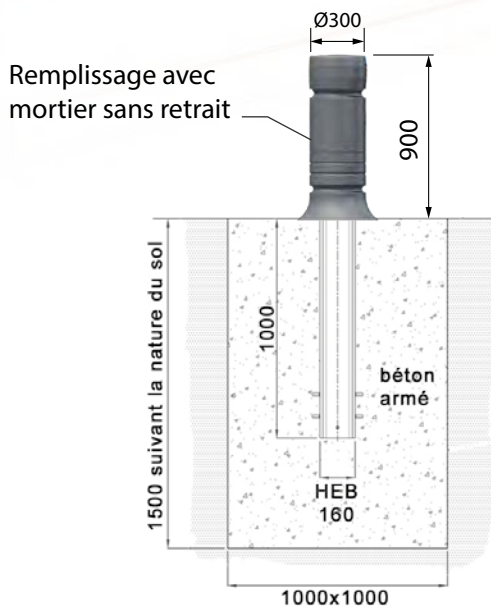

ROCHELONGUE

URBINO
B7

TYPHON

ROCHELONGUE borne fixe de défense

Fonte métallisée peinte.
Nous consulter pour mise en œuvre.
Design J.M. Wilmotte

ligne URBINO borne fixe de défense

URBINO B7 DEFENSE
Fonte métallisée peinte.
Nous consulter pour mise en œuvre.
Design J.M. Wilmotte

TYPHON 15 borne fixe de défense

Existe en version
distribution d'énergie.
Fonte métallisée peinte.
Option : écusson.
Nous consulter pour mise en œuvre.

LED Luminaires

Modern Streetfurniture

Waste bins

Bollards Light