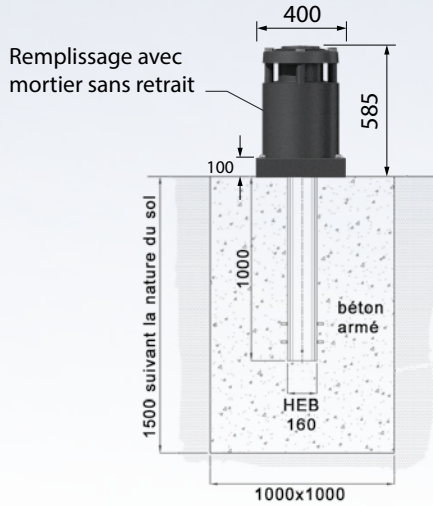

ROCHELONGUE

URBINO
B7

TYPHON

ROCHELONGUE borne fixe de défense

Fonte métallisée peinte.
Nous consulter pour mise en œuvre.
Design J.M. Wilmotte

ligne URBINO borne fixe de défense

URBINO B7 DEFENSE
Fonte métallisée peinte.
Nous consulter pour mise en œuvre.
Design J.M. Wilmotte

TYPHON 15 borne fixe de défense

Existe en version
distribution d'énergie.
Fonte métallisée peinte.
Option : écusson.
Nous consulter pour mise en œuvre.

LED Luminaires

Modern Streetfurniture

Waste bins

Bollards Light