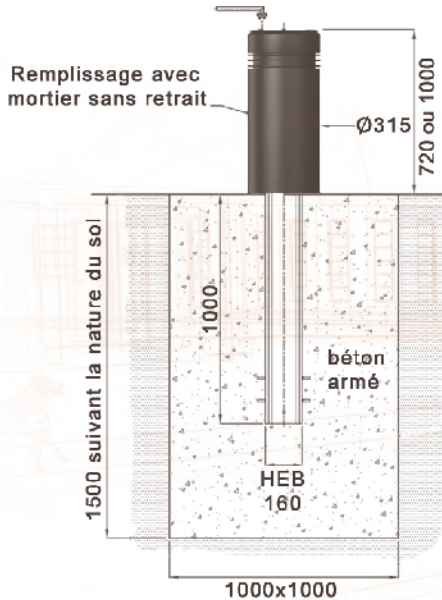

ROCHELONGUE

URBINO
B7

TYPHON

ROCHELONGUE borne fixe de défense

Fonte métallisée peinte.
Nous consulter pour mise en œuvre.
Design J.M. Wilmotte

ligne URBINO borne fixe de défense

URBINO B7 DEFENSE
Fonte métallisée peinte.
Nous consulter pour mise en œuvre.
Design J.M. Wilmotte

TYPHON 15 borne fixe de défense

Existe en version
distribution d'énergie.
Fonte métallisée peinte.
Option : écusson.
Nous consulter pour mise en œuvre.

LED Luminaires

Modern Streetfurniture

Waste bins

Bollards Light