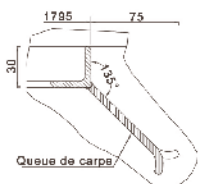

QUADRIPOD grille d'arbre

Fonte métallisée peinte.
4 éléments.
Epaisseur 35 mm

Références	Diam int.	Carré ext.
400-1000	400	1020X1020
500-1400	500	1420X1420

Les dimensions extérieures
comprennent le cadre.

QUADRILLE grille d'arbre

Fonte métallisée peinte.
4 éléments.
Epaisseur 35 mm

Références	Carré int.	Carré ext.
400-1400	400x400	1420X1420

Références	Diam int.	Carré ext.
600-1400	600	1420X1420
600-2000	600	1980x1980

Les dimensions extérieures
comprennent le cadre.

ligne METROPOLE grille d'arbre

Fonte métallisée peinte.
2 éléments.
Epaisseur 30 mm

Références	Diam int.	Carré ext.
1700-1700	-	1795x1795

Les dimensions extérieures
comprennent le cadre.
Design B. Fortier

Coupe B-B