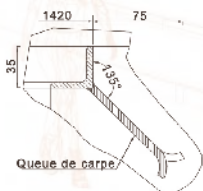

## QUADRIPOD grille d'arbre

Fonte métallisée peinte.  
4 éléments.  
Epaisseur 35 mm

Références	Diam int.	Carré ext.
400-1000	400	1020X1020
500-1400	500	1420X1420

Les dimensions extérieures  
comprennent le cadre.

## QUADRILLE grille d'arbre

Fonte métallisée peinte.  
4 éléments.  
Epaisseur 35 mm

Références	Carré int.	Carré ext.
400-1400	400x400	1420X1420

Références	Diam int.	Carré ext.
600-1400	600	1420X1420
600-2000	600	1980x1980

Les dimensions extérieures  
comprennent le cadre.

Coupe B-B

## ligne METROPOLE grille d'arbre

Fonte métallisée peinte.  
2 éléments.  
Epaisseur 30 mm

Références	Diam int.	Carré ext.
1700-1700	-	1795x1795

Les dimensions extérieures  
comprennent le cadre.  
Design B. Fortier