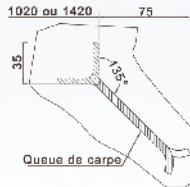

## QUADRIPOD grille d'arbre

Fonte métallisée peinte.  
4 éléments.  
Epaisseur 35 mm

Références	Diam int.	Carré ext.
400-1000	400	1020X1020
500-1400	500	1420X1420

Les dimensions extérieures  
comprennent le cadre.

## QUADRILLE grille d'arbre

Fonte métallisée peinte.  
4 éléments.  
Epaisseur 35 mm

Références	Carré int.	Carré ext.
400-1400	400x400	1420X1420

Références	Diam int.	Carré ext.
600-1400	600	1420X1420
600-2000	600	1980x1980