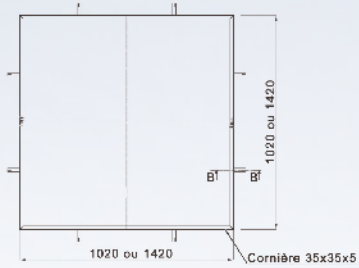

## QUADRIPOD grille d'arbre

Fonte métallisée peinte.  
4 éléments.  
Epaisseur 35 mm

Références	Diam int.	Carré ext.
400-1000	400	1020X1020
500-1400	500	1420X1420

Les dimensions extérieures  
comprennent le cadre.