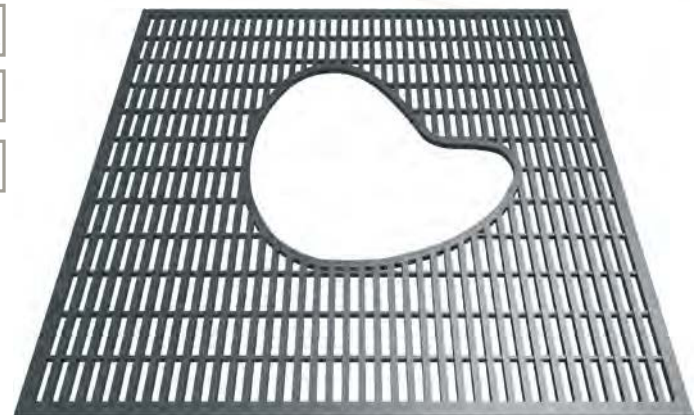

## QUADRILLE grille d'arbre

Fonte métallisée peinte.  
4 éléments.  
Epaisseur 35 mm

Références	Carré int.	Carré ext.
400-1400	400x400	1420X1420

Références	Diam int.	Carré ext.
600-1400	600	1420X1420
600-2000	600	1980x1980

Les dimensions extérieures  
comprennent le cadre.

Coupe B-B

## ligne METROPOLE grille d'arbre

Fonte métallisée peinte.  
2 éléments.  
Epaisseur 30 mm

Références	Diam int.	Carré ext.
1700-1700	-	1795x1795

Les dimensions extérieures  
comprennent le cadre.  
Design B. Fortier