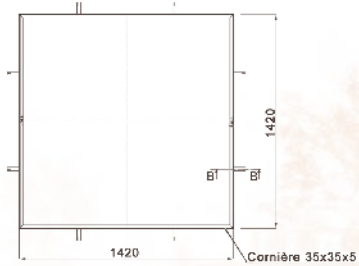

## QUADRIPOD grille d'arbre

Fonte métallisée peinte.  
4 éléments.  
Epaisseur 35 mm

Références	Diam int.	Carré ext.
400-1000	400	1020X1020
500-1400	500	1420X1420

Les dimensions extérieures  
comprennent le cadre.

## QUADRILLE grille d'arbre

Fonte métallisée peinte.  
4 éléments.  
Epaisseur 35 mm

Références	Carré int.	Carré ext.
400-1400	400x400	1420X1420

Références	Diam int.	Carré ext.
600-1400	600	1420X1420
600-2000	600	1980x1980

Les dimensions extérieures  
comprennent le cadre.

Coupe B-B

## ligne METROPOLE grille d'arbre

Fonte métallisée peinte.  
2 éléments.  
Epaisseur 30 mm

Références	Diam int.	Carré ext.
1700-1700	-	1795x1795

Les dimensions extérieures  
comprennent le cadre.  
Design B. Fortier