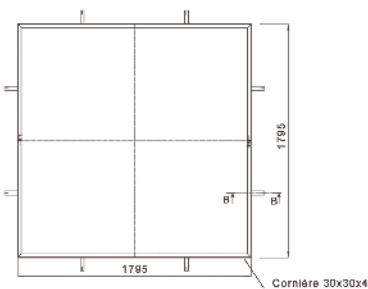

## QUADRILLE grille d'arbre

Fonte métallisée peinte.  
4 éléments.  
Epaisseur 35 mm

Références	Carré int.	Carré ext.
400-1400	400x400	1420X1420

Références	Diam int.	Carré ext.
600-1400	600	1420X1420
600-2000	600	1980x1980

Les dimensions extérieures  
comprennent le cadre.

Coupe B-B

## ligne METROPOLE grille d'arbre

Fonte métallisée peinte.  
2 éléments.  
Epaisseur 30 mm

Références	Diam int.	Carré ext.
1700-1700	-	1795x1795

Les dimensions extérieures  
comprennent le cadre.  
Design B. Fortier