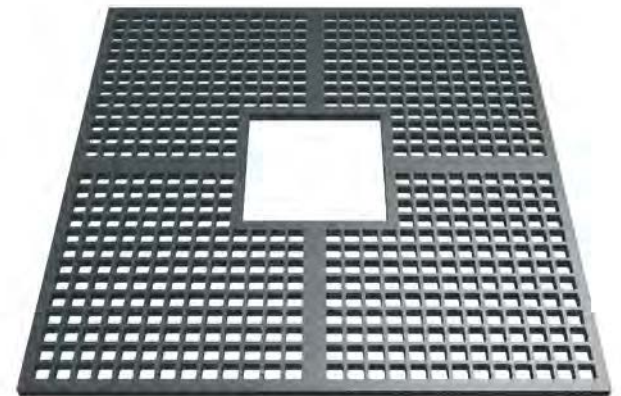

ligne METROPOLE grille d'arbre

Fonte métallisée peinte.
2 éléments.
Epaisseur 30 mm

Références	Diam int.	Carré ext.
1700-1700	-	1795x1795

Les dimensions extérieures
comprennent le cadre.
Design B. Fortier