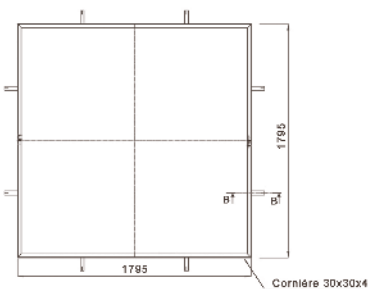

QUADRIPOD

QUADRILLE

METROPOLE

QUADRIPOD grille d'arbre

Fonte métallisée peinte.
4 éléments.
Epaisseur 35 mm

Références	Diam int.	Carré ext.
400-1000	400	1020X1020
500-1400	500	1420X1420

Les dimensions extérieures
comprennent le cadre.

Coupe B-B

QUADRILLE grille d'arbre

Fonte métallisée peinte.
4 éléments.
Epaisseur 35 mm

Références	Carré int.	Carré ext.
400-1400	400x400	1420X1420

Références	Diam int.	Carré ext.
600-1400	600	1420X1420
600-2000	600	1980x1980

Les dimensions extérieures
comprennent le cadre.

Coupe B-B

ligne METROPOLE grille d'arbre

Fonte métallisée peinte.
2 éléments.
Epaisseur 30 mm

Références	Diam int.	Carré ext.
1700-1700	-	1795x1795

Les dimensions extérieures
comprennent le cadre.
Design B. Fortier