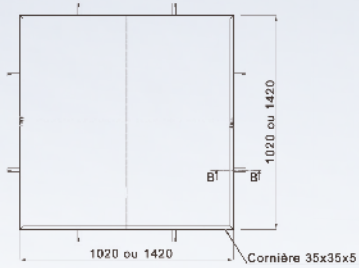

QUADRIPOD

QUADRILLE

METROPOLE

QUADRIPOD grille d'arbre

Fonte métallisée peinte.
4 éléments.
Epaisseur 35 mm

Références	Diam int.	Carré ext.
400-1000	400	1020X1020
500-1400	500	1420X1420

Les dimensions extérieures
comprennent le cadre.

Coupe B-B

QUADRILLE grille d'arbre

Fonte métallisée peinte.
4 éléments.
Epaisseur 35 mm

Références	Carré int.	Carré ext.
400-1400	400x400	1420X1420

Références	Diam int.	Carré ext.
600-1400	600	1420X1420
600-2000	600	1980x1980

Les dimensions extérieures
comprennent le cadre.

Coupe B-B

ligne METROPOLE grille d'arbre

Fonte métallisée peinte.
2 éléments.
Epaisseur 30 mm

Références	Diam int.	Carré ext.
1700-1700	-	1795x1795

Les dimensions extérieures
comprennent le cadre.
Design B. Fortier