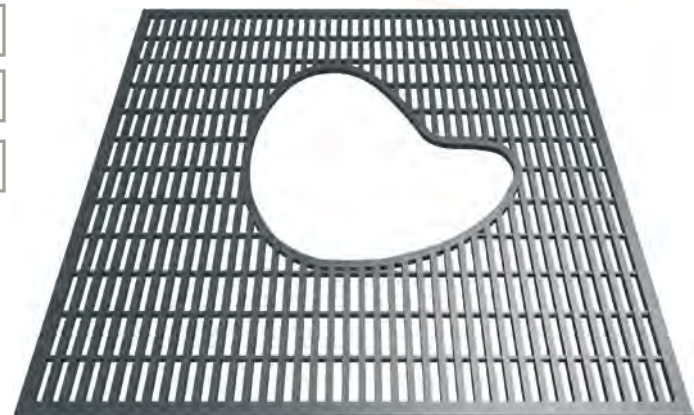

QUADRIPOD

QUADRILLE

METROPOLE

QUADRIPOD grille d'arbre

Fonte métallisée peinte.
4 éléments.
Epaisseur 35 mm

Références	Diam int.	Carré ext.
400-1000	400	1020X1020
500-1400	500	1420X1420

Les dimensions extérieures
comprennent le cadre.

Coupe B-B

QUADRILLE grille d'arbre

Fonte métallisée peinte.
4 éléments.
Epaisseur 35 mm

Références	Carré int.	Carré ext.
400-1400	400x400	1420X1420

Références	Diam int.	Carré ext.
600-1400	600	1420X1420
600-2000	600	1980x1980

Les dimensions extérieures
comprennent le cadre.

Coupe B-B

ligne METROPOLE grille d'arbre

Fonte métallisée peinte.
2 éléments.
Epaisseur 30 mm

Références	Diam int.	Carré ext.
1700-1700	-	1795x1795

Les dimensions extérieures
comprennent le cadre.
Design B. Fortier