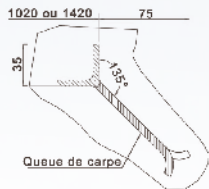

QUADRIPOD

QUADRILLE

METROPOLE

QUADRIPOD grille d'arbre

Fonte métallisée peinte.
4 éléments.
Epaisseur 35 mm

Références	Diam int.	Carré ext.
400-1000	400	1020X1020
500-1400	500	1420X1420

Les dimensions extérieures
comprennent le cadre.

Coupe B-B

QUADRILLE grille d'arbre

Fonte métallisée peinte.
4 éléments.
Epaisseur 35 mm

Références	Carré int.	Carré ext.
400-1400	400x400	1420X1420

Références	Diam int.	Carré ext.
600-1400	600	1420X1420
600-2000	600	1980x1980

Les dimensions extérieures
comprennent le cadre.

Coupe B-B

ligne METROPOLE grille d'arbre

Fonte métallisée peinte.
2 éléments.
Epaisseur 30 mm

Références	Diam int.	Carré ext.
1700-1700	-	1795x1795

Les dimensions extérieures
comprennent le cadre.
Design B. Fortier