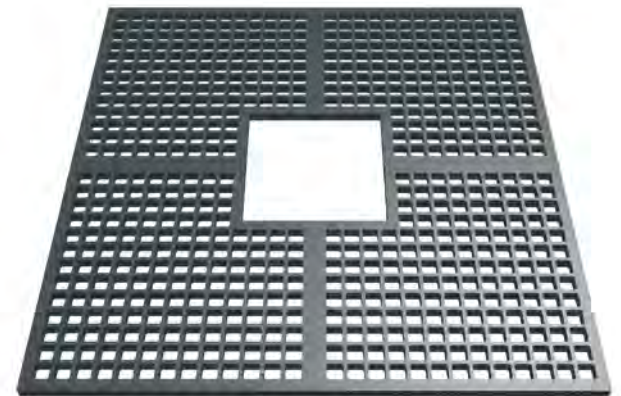

QUADRIPOD

QUADRILLE

METROPOLE

QUADRIPOD grille d'arbre

Fonte métallisée peinte.
4 éléments.
Epaisseur 35 mm

Références	Diam int.	Carré ext.
400-1000	400	1020X1020
500-1400	500	1420X1420

Les dimensions extérieures
comprennent le cadre.

Coupe B-B

QUADRILLE grille d'arbre

Fonte métallisée peinte.
4 éléments.
Epaisseur 35 mm

Références	Carré int.	Carré ext.
400-1400	400x400	1420X1420

Références	Diam int.	Carré ext.
600-1400	600	1420X1420
600-2000	600	1980x1980

Les dimensions extérieures
comprennent le cadre.

Coupe B-B

ligne METROPOLE grille d'arbre

Fonte métallisée peinte.
2 éléments.
Epaisseur 30 mm

Références	Diam int.	Carré ext.
1700-1700	-	1795x1795

Les dimensions extérieures
comprennent le cadre.
Design B. Fortier