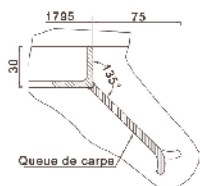

QUADRIPOD grille d'arbre

Fonte métallisée peinte.
4 éléments.
Epaisseur 35 mm

Références	Diam int.	Carré ext.
400-1000	400	1020X1020
500-1400	500	1420X1420

Les dimensions extérieures
comprennent le cadre.

QUADRILLE grille d'arbre

Fonte métallisée peinte.
4 éléments.
Epaisseur 35 mm

Références	Carré int.	Carré ext.
400-1400	400x400	1420X1420

Références	Diam int.	Carré ext.
600-1400	600	1420X1420
600-2000	600	1980x1980

Les dimensions extérieures
comprennent le cadre.

ligne METROPOLE grille d'arbre

Fonte métallisée peinte.
2 éléments.
Epaisseur 30 mm

Références	Diam int.	Carré ext.
1700-1700	-	1795x1795

Les dimensions extérieures
comprennent le cadre.
Design B. Fortier

Coupe B-B