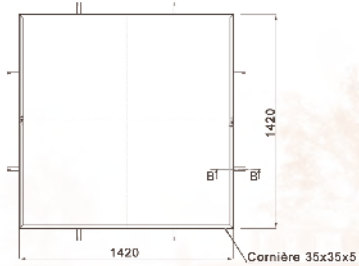

QUADRIPOD

QUADRILLE

METROPOLE

QUADRIPOD grille d'arbre

Fonte métallisée peinte.
4 éléments.
Epaisseur 35 mm

Références	Diam int.	Carré ext.
400-1000	400	1020X1020
500-1400	500	1420X1420

Les dimensions extérieures
comprennent le cadre.

Coupe B-B

QUADRILLE grille d'arbre

Fonte métallisée peinte.
4 éléments.
Epaisseur 35 mm

Références	Carré int.	Carré ext.
400-1400	400x400	1420X1420

Références	Diam int.	Carré ext.
600-1400	600	1420X1420
600-2000	600	1980x1980

Les dimensions extérieures
comprennent le cadre.

Coupe B-B

ligne METROPOLE grille d'arbre

Fonte métallisée peinte.
2 éléments.
Epaisseur 30 mm

Références	Diam int.	Carré ext.
1700-1700	-	1795x1795

Les dimensions extérieures
comprennent le cadre.
Design B. Fortier