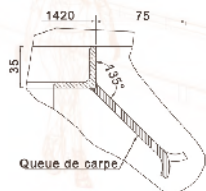

QUADRIPOD

QUADRILLE

METROPOLE

QUADRIPOD grille d'arbre

Fonte métallisée peinte.
4 éléments.
Epaisseur 35 mm

Références	Diam int.	Carré ext.
400-1000	400	1020X1020
500-1400	500	1420X1420

Les dimensions extérieures
comprennent le cadre.

Coupe B-B

QUADRILLE grille d'arbre

Fonte métallisée peinte.
4 éléments.
Epaisseur 35 mm

Références	Carré int.	Carré ext.
400-1400	400x400	1420X1420

Références	Diam int.	Carré ext.
600-1400	600	1420X1420
600-2000	600	1980x1980

Les dimensions extérieures
comprennent le cadre.

Coupe B-B

ligne METROPOLE grille d'arbre

Fonte métallisée peinte.
2 éléments.
Epaisseur 30 mm

Références	Diam int.	Carré ext.
1700-1700	-	1795x1795

Les dimensions extérieures
comprennent le cadre.
Design B. Fortier