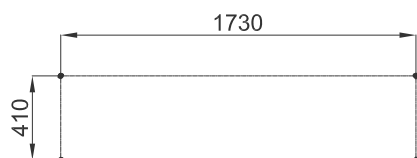

Solution 2 dossiers

Solution 2 dossiers vis-à-vis

ligne PIXEL
banquette

Piètement en fonte métallisée peint,
assise en bois certifié lasuré.
Design Stoa Architecture

4 scellements \varnothing 12x150

LED Luminaires