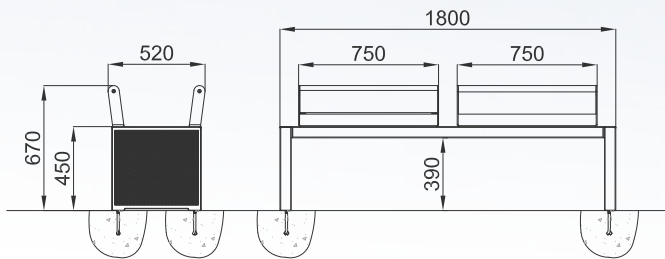

PIXEL

ligne PIXEL
banc

Piètement en fonte métallisée peint,
assise et dossier en bois certifié lasuré.
Dossier 1 ou 2 places ou en vis-à-vis.
Design Stoa Architecture

4 scellements \varnothing 12x150

Solution standard

Solution 2 dossiers

Solution 2 dossiers vis-à-vis

ligne PIXEL
banquette

Piètement en fonte métallisée peint,
assise en bois certifié lasuré.
Design Stoa Architecture

4 scellements \varnothing 12x150

LED Luminaires