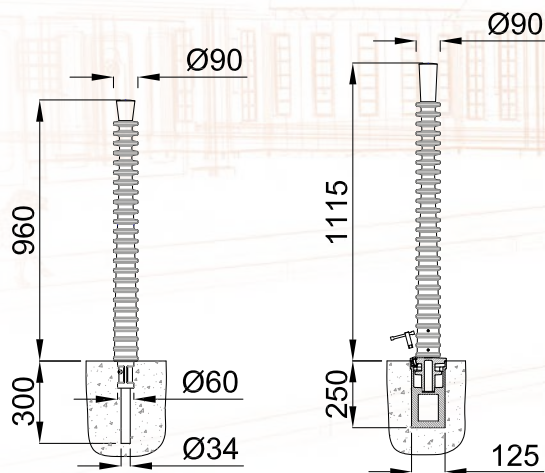

## ligne PIXEL version fixe ou amovible-fusible

Fonte métallisée peinte.  
Option : tête blanche.  
Design Stoa Architecture

(1200 mm  
uniquement)

## ligne BELL'ORA version fixe ou amovible-fusible

Fonte métallisée peinte.  
Option : tête blanche.  
Design Integral Ruedi Baur

## ligne FESTONE version fixe ou amovible-fusible

Fonte métallisée peinte.

Principe du fusible :

Un fusible calibré (2) est inséré entre le scellement (3) et le potelet (1).  
Un remplacement de l'élément fusible simple et rapide diminue de façon sensible les frais de remise en état.