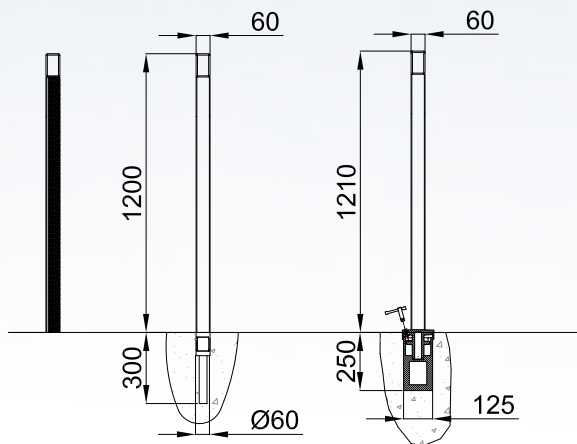

## ligne PIXEL version fixe ou amovible-fusible

Fonte métallisée peinte.  
Option : tête blanche.  
Design Stoa Architecture

(1200 mm  
uniquement)

## ligne BELL'ORA version fixe ou amovible-fusible

Fonte métallisée peinte.  
Option : tête blanche.  
Design Integral Ruedi Baur

## ligne FESTONE version fixe ou amovible-fusible

Fonte métallisée peinte.

Principe du fusible :

Un fusible calibré (2) est inséré entre le scellement (3) et le potelet (1).  
Un remplacement de l'élément fusible simple et rapide diminue de façon sensible les frais de remise en état.