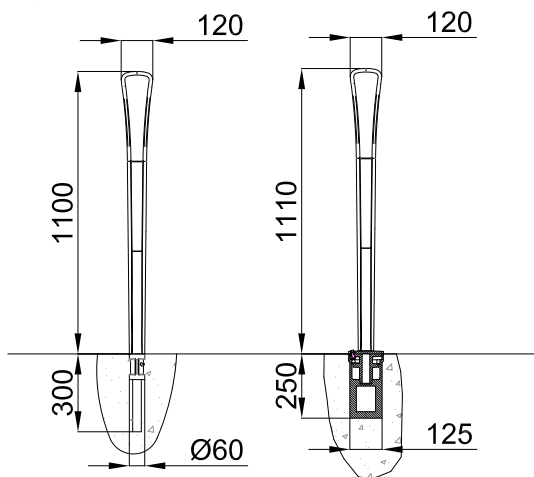

## ligne PIXEL version fixe ou amovible-fusible

Fonte métallisée peinte.  
Option : tête blanche.  
Design Stoa Architecture

(1200 mm  
uniquement)

## ligne BELL'ORA version fixe ou amovible-fusible

Fonte métallisée peinte.  
Option : tête blanche.  
Design Integral Ruedi Baur

## ligne FESTONE version fixe ou amovible-fusible

Fonte métallisée peinte.

Principe du fusible :

Un fusible calibré (2) est inséré entre le scellement (3) et le potelet (1).  
Un remplacement de l'élément fusible simple et rapide diminue de façon sensible les frais de remise en état.