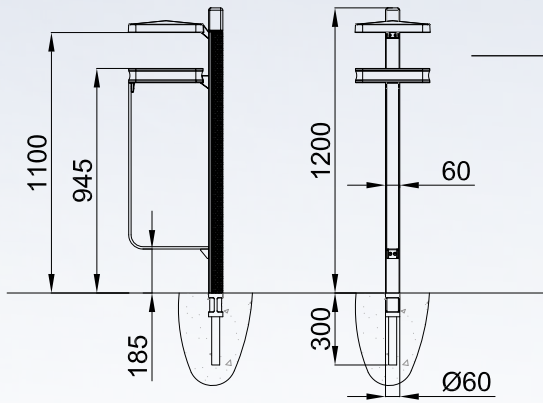

PIXEL

BELL'ORA

FESTONE

IXEA

ligne PIXEL porte-sac

Fonte métallisée et acier galvanisé peints.
Option : fixation sur mât,
double support-sac.
Design Stoa Architecture

ligne BELL'ORA porte-sac

Fonte métallisée et acier galvanisé peints.
Design Integral Ruedi Baur

ligne FESTONE porte-sac

Fonte métallisée peinte et acier galvanisé peint.
Option : fixation sur mât,
double support-sac.

ligne IXEA porte-sac

En aluminium et acier galvanisé peints.
Option : fixation sur mât.
Cendrier central.
Design M. Tortel

4 scellements ø14x150

LED Luminaires

Modern Streetfurniture

Waste bins

Bollards Light

tree grill

Bollards

Classic poles cast iron