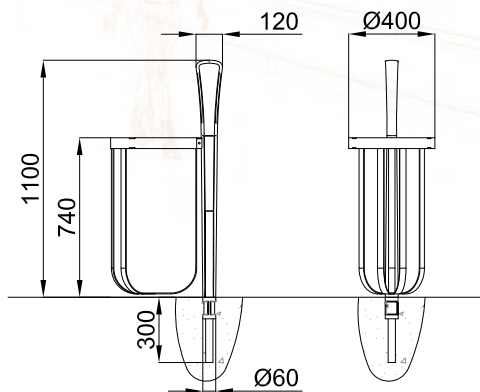

PIXEL

BELL'ORA

FESTONE

IXEA

ligne PIXEL porte-sac

Fonte métallisée et acier galvanisé peints.
Option : fixation sur mât,
double support-sac.
Design Stoa Architecture

ligne BELL'ORA porte-sac

Fonte métallisée et acier galvanisé peints.
Design Integral Ruedi Baur

ligne FESTONE porte-sac

Fonte métallisée peinte et acier galvanisé peint.
Option : fixation sur mât,
double support-sac.

ligne IXEA porte-sac

En aluminium et acier galvanisé peints.
Option : fixation sur mât.
Cendrier central.
Design M. Tortel

4 scellements ø14x150

LED Luminaires

Modern Streetfurniture

Waste bins

Bollards Light

tree grill

Bollards

Classic poles cast iron