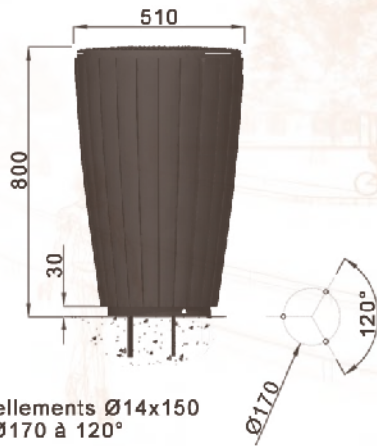

## ligne METROPOLE corbeille de propreté

Contenance 50 L

Contenance 80 L

Corps en fonte métallisée peint.  
Couvercle en aluminium peint sur charnière.  
Fermeture automatique ouverture à clé.  
Bac en acier galvanisé.  
Options : Bac inox.  
Cendrier.  
Design B. Fortier

## GRAND LARGE corbeille de propreté

Contenance 80 L

Corps en fonte métallisée peint.  
Couvercle en fonte métallisée peint sur charnière.  
Fermeture serrure inox.  
Bac en inox.  
Option : cendrier.  
Design B. Fortier

## ligne ALDUS corbeille de propreté

Contenance 80 L

Corps en aluminium peint.  
Porte latérale.  
Fermeture serrure inox.  
Option : coiffe avec cendrier.  
Design C. Planchais

4 scellements Ø14x150

option