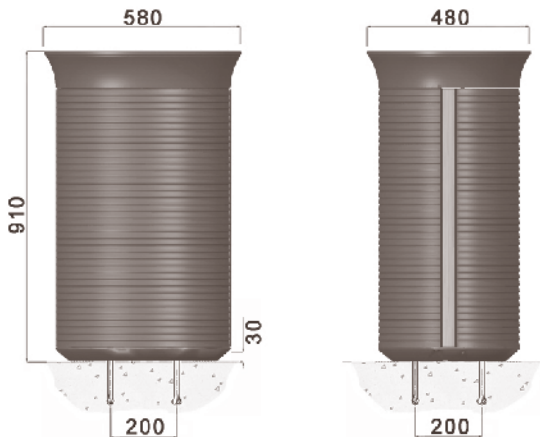

## ligne METROPOLE corbeille de propreté

Contenance 50 L

Contenance 80 L

Corps en fonte métallisée peint.  
Couvercle en aluminium peint sur charnière.  
Fermeture automatique ouverture à clé.  
Bac en acier galvanisé.  
Options : Bac inox.  
Cendrier.  
Design B. Fortier

## GRAND LARGE corbeille de propreté

Contenance 80 L

Corps en fonte métallisée peint.  
Couvercle en fonte métallisée peint sur charnière.  
Fermeture serrure inox.  
Bac en inox.  
Option : cendrier.  
Design B. Fortier

3 scellements Ø14x150  
sur Ø170 à 120°

option

## ligne ALDUS corbeille de propreté

Contenance 80 L

Corps en aluminium peint.  
Porte latérale.  
Fermeture serrure inox.  
Option : coiffe avec cendrier.  
Design C. Planchais

4 scellements Ø14x150

option