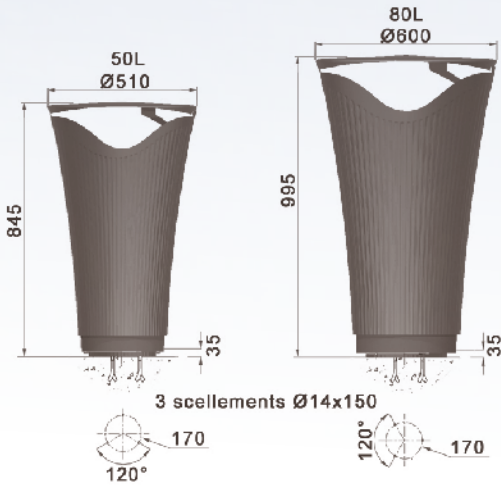

## ligne METROPOLE corbeille de propreté

Contenance 50 L

Contenance 80 L

Corps en fonte métallisée peint.  
Couvercle en aluminium peint sur charnière.  
Fermeture automatique ouverture à clé.  
Bac en acier galvanisé.  
Options : Bac inox.  
Cendrier.  
Design B. Fortier

## GRAND LARGE corbeille de propreté

Contenance 80 L

Corps en fonte métallisée peint.  
Couvercle en fonte métallisée peint sur charnière.  
Fermeture serrure inox.  
Bac en inox.  
Option : cendrier.  
Design B. Fortier

## ligne ALDUS corbeille de propreté

Contenance 80 L

Corps en aluminium peint.  
Porte latérale.  
Fermeture serrure inox.  
Option : coiffe avec cendrier.  
Design C. Planchais

4 scellements Ø14x150

option