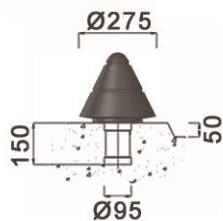

METROPOLE 1

METROPOLE 2

SD 2

**ligne METROPOLE**  
borne fixe

**METROPOLE 1**  
Fonte métallisée peinte.  
Design B. Fortier

**ligne METROPOLE**  
borne fixe

**METROPOLE 2**  
Fonte métallisée peinte.  
Design B. Fortier

**SD 2**  
borne fixe

Fonte métallisée peinte.  
Borne de type "chasse-roue".

Borne amovible

Borne fixe

*LED Luminaires*

Modern Streetfurniture

Waste bins

**Bollards Light**