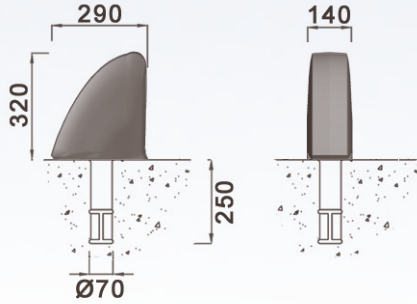

METROPOLE 1

METROPOLE 2

SD 2

**ligne METROPOLE**  
borne fixe

**METROPOLE 1**  
Fonte métallisée peinte.  
Design B. Fortier

**ligne METROPOLE**  
borne fixe

**METROPOLE 2**  
Fonte métallisée peinte.  
Design B. Fortier

**SD 2**  
borne fixe

Fonte métallisée peinte.  
Borne de type "chasse-roue".

Borne amovible

Borne fixe

*LED Luminaires*

Modern Streetfurniture

Waste bins

**Bollards Light**