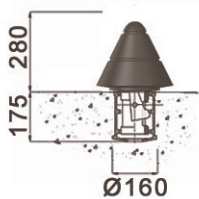

METROPOLE 1

METROPOLE 2

SD 2

**ligne METROPOLE**  
borne fixe

**METROPOLE 1**  
Fonte métallisée peinte.  
Design B. Fortier

**ligne METROPOLE**  
borne fixe

**METROPOLE 2**  
Fonte métallisée peinte.  
Design B. Fortier

**SD 2**  
borne fixe

Fonte métallisée peinte.  
Borne de type "chasse-roue".

Borne amovible

Borne fixe

*LED Luminaires*

Modern Streetfurniture

Waste bins

**Bollards Light**