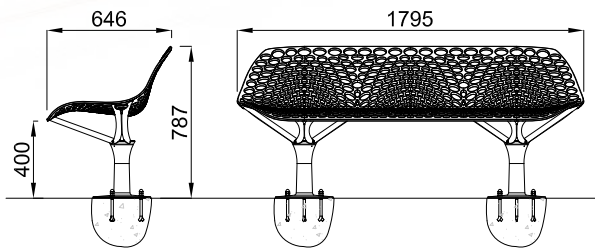

KEO

ligne KEO
chaise

Chaise moulée,
coque assise en aluminium peinte,
pied en fonte métallisée peint.
Option : rétro-éclairage.
Design M. Tortel

3 scellements $\varnothing 12 \times 150$

ligne KEO
banc

Banc moulé,
coque assise en aluminium peinte,
pieds en fonte métallisée peints.
Option : rétro-éclairage.
Design M. Tortel