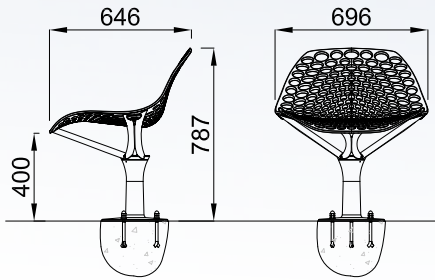

KEO

ligne KEO
chaise

Chaise moulée,
coque assise en aluminium peinte,
pied en fonte métallisée peint.
Option : rétro-éclairage.
Design M. Tortel

3 scellements $\varnothing 12 \times 150$

ligne KEO
banc

Banc moulé,
coque assise en aluminium peinte,
pieds en fonte métallisée peints.
Option : rétro-éclairage.
Design M. Tortel