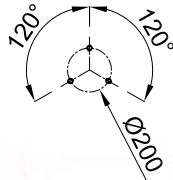

KEO

ligne KEO
chaise

Chaise moulée,
coque assise en aluminium peinte,
pied en fonte métallisée peint.
Option : rétro-éclairage.
Design M. Tortel

3 scellements $\varnothing 12 \times 150$

ligne KEO
banc

Banc moulé,
coque assise en aluminium peinte,
pieds en fonte métallisée peints.
Option : rétro-éclairage.
Design M. Tortel